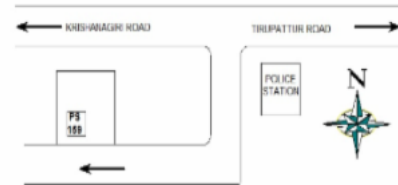

Google Map View

Polling Station Building Front View

PS1-46

Polling Station Front View

Cad View

Key MAP View

1	SMX1502517	பெயர் : துரைசாமி தந்தை பெயர்: சின்னசாமி வீட்டு எண் : 1 வயது : 61 பாலினம் : ஆண்	Photo is available	2	SMX1502525	பெயர் : தேவகி கணவர் பெயர்: சின்னசாமி வீட்டு எண் : 1 வயது : 58 பாலினம் : பெண்	Photo is available	3	SMX0475459	பெயர் : வெண்ணிலா கணவர் பெயர்: சண்முகம் வீட்டு எண் : 1 வயது : 48 பாலினம் : பெண்	Photo is available
4	SMX0475327	பெயர் : தங்கம்மாள் கணவர் பெயர்: வீராசாமி வீட்டு எண் : 1 வயது : 48 பாலினம் : பெண்	Photo is available	5	SMX0282947	பெயர் : சின்னதம்பி தந்தை பெயர்: பெரியசாமி வீட்டு எண் : 1 வயது : 46 பாலினம் : ஆண்	Photo is available	6	SMX0475004	பெயர் : திருமலர் தந்தை பெயர்: பெரியசாமி வீட்டு எண் : 1 வயது : 41 பாலினம் : ஆண்	Photo is available
7	SMX0474841	பெயர் : முருகம்மாள் கணவர் பெயர்: மனோகரன் வீட்டு எண் : 1 வயது : 39 பாலினம் : பெண்	Photo is available	8	SMX0382325	பெயர் : ரமேஷ் தந்தை பெயர்: முனிசாமி வீட்டு எண் : 1 வயது : 39 பாலினம் : ஆண்	Photo is available	9	SMX0394841	பெயர் : விஜயா கணவர் பெயர்: இரஞ்சித் வீட்டு எண் : 1 வயது : 39 பாலினம் : பெண்	Photo is available
10	SMX0474833	பெயர் : மனோகரன் தந்தை பெயர்: ஞானசேகரன் வீட்டு எண் : 1 வயது : 38 பாலினம் : ஆண்	Photo is available	11	SMX0394866	பெயர் : முருகன் தந்தை பெயர்: ராஜா வீட்டு எண் : 1 வயது : 34 பாலினம் : ஆண்	Photo is available	12	SMX0394916	பெயர் : சக்திவேல் தந்தை பெயர்: குடியன் வீட்டு எண் : 1 வயது : 34 பாலினம் : ஆண்	Photo is available
13	SMX0475020	பெயர் : வலாண்யா தந்தை பெயர்: கனகராஜ் வீட்டு எண் : 1 வயது : 34 பாலினம் : பெண்	Photo is available	14	SMX0475202	பெயர் : இராமமூர்த்தி தந்தை பெயர்: சக்கரவர்த்தி வீட்டு எண் : 1 வயது : 33 பாலினம் : ஆண்	Photo is available	15	SMX0394858	பெயர் : காயத்திரி தந்தை பெயர்: ராஜா வீட்டு எண் : 1 வயது : 33 பாலினம் : பெண்	Photo is available
16	SMX0475418	பெயர் : ரம்பா கணவர் பெயர்: உலகராஜ் வீட்டு எண் : 1 வயது : 32 பாலினம் : பெண்	Photo is available	17	SMX0915173	பெயர் : வினோத் தந்தை பெயர்: சண்முகம் வீட்டு எண் : 1 வயது : 31 பாலினம் : ஆண்	Photo is available	18	SMX0583831	பெயர் : அருள் தந்தை பெயர்: மேகநாதன் வீட்டு எண் : 1 வயது : 31 பாலினம் : ஆண்	Photo is available
19	SMX0956227	பெயர் : வைதேகி கணவர் பெயர்: குமரவேல் வீட்டு எண் : 1 வயது : 30 பாலினம் : பெண்	Photo is available	20	SMX0834671	பெயர் : அனிதா கணவர் பெயர்: பார்த்திபன் வீட்டு எண் : 1 வயது : 28 பாலினம் : பெண்	Photo is available	21	SMX0834648	பெயர் : அருண் தந்தை பெயர்: ராஜேந்திரன் வீட்டு எண் : 1 வயது : 28 பாலினம் : ஆண்	Photo is available
22	SMX0834622	பெயர் : மோகன் தந்தை பெயர்: சக்கரவர்த்தி வீட்டு எண் : 1 வயது : 28 பாலினம் : ஆண்	Photo is available	23	SMX0956243	பெயர் : சுஜோதா தந்தை பெயர்: குமார் வீட்டு எண் : 1 வயது : 28 பாலினம் : பெண்	Photo is available	24	SMX0956300	பெயர் : வீனா தந்தை பெயர்: பாலாஜி வீட்டு எண் : 1 வயது : 28 பாலினம் : பெண்	Photo is available
25	SMX1862994	பெயர் : சொப்னா தந்தை பெயர்: யுவராஜ் வீட்டு எண் : 1 வயது : 26 பாலினம் : பெண்	Photo is available	26	SMX0475137	பெயர் : சக்திவேல் தந்தை பெயர்: துரைசாமி வீட்டு எண் : 1-1 வயது : 36 பாலினம் : ஆண்	Photo is available	27	SMX0474882	பெயர் : மஞ்சளா கணவர் பெயர்: சக்திவேல் வீட்டு எண் : 1-1 வயது : 35 பாலினம் : பெண்	Photo is available
28	SMX0282707	பெயர் : அண்ணாமலை தந்தை பெயர்: செல்வராஜ் வீட்டு எண் : 1-5 வயது : 34 பாலினம் : ஆண்	Photo is available	29	SMX2071819	பெயர் : செளமதி கணவர் பெயர்: முருகன் வீட்டு எண் : 1/7 வயது : 31 பாலினம் : பெண்	Photo is available	30	SMX1916584	பெயர் : குணால் தந்தை பெயர்: சண்முகம் வீட்டு எண் : 1-7 வயது : 25 பாலினம் : ஆண்	Photo is available