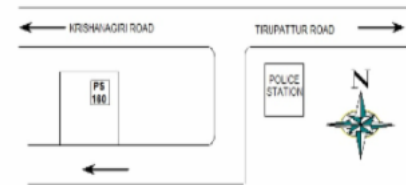

Google Map View

Polling Station Building Front View

Polling Station Front View

PS1-49

PS1-49

Cad View

Key MAP View

1 பெயர் : விங்கம்மாள் கணவர் பெயர்: புட்டன் வீட்டு எண் : 1 வயது : 86 பாலினம் : பெண்	SMX0283028 Photo is available	2 பெயர் : சுரேஷ் தந்தை பெயர்: விஜயேந்திரன் வீட்டு எண் : 1 வயது : 40 பாலினம் : ஆண்	SMX0283077 Photo is available	3 பெயர் : சத்தியராஜ் தந்தை பெயர்: சின்னதம்பி வீட்டு எண் : 1 வயது : 37 பாலினம் : ஆண்	SMX0696716 Photo is available
4 பெயர் : மணிகண்டன் தந்தை பெயர்: விஜயேந்திரன் வீட்டு எண் : 1 வயது : 34 பாலினம் : ஆண்	SMX0283069 Photo is available	5 பெயர் : ம்லேசன் தந்தை பெயர்: சின்னதம்பி வீட்டு எண் : 1 வயது : 34 பாலினம் : ஆண்	SMX0282970 Photo is available	6 பெயர் : லோகநாதன் தந்தை பெயர்: ராஜப்பன் வீட்டு எண் : 1 வயது : 34 பாலினம் : ஆண்	SMX0282988 Photo is available
7 பெயர் : அருண் தந்தை பெயர்: மகேந்திரன் வீட்டு எண் : 1 வயது : 33 பாலினம் : ஆண்	SMX0780353 Photo is available	8 பெயர் : சுவேதா கணவர் பெயர்: நாகராஜ் வீட்டு எண் : 1 வயது : 31 பாலினம் : பெண்	SMX0696799 Photo is available	9 பெயர் : சித்ரா கணவர் பெயர்: அன்பழகன் வீட்டு எண் : 1 வயது : 31 பாலினம் : பெண்	SMX0584383 Photo is available
10 பெயர் : சுகந்தி கணவர் பெயர்: சரத்குமார் வீட்டு எண் : 2/176 வயது : 25 பாலினம் : பெண்	SMX1942499 Photo is available	11 பெயர் : நிர்மலா கணவர் பெயர்: கரிபீரன் வீட்டு எண் : 3 வயது : 49 பாலினம் : பெண்	SMX0351916 Photo is available	12 பெயர் : உலகராஜ் தந்தை பெயர்: சின்னதம்பி வீட்டு எண் : 3 வயது : 46 பாலினம் : ஆண்	CDB3053428 Photo is available
13 பெயர் : சிவாஜி தந்தை பெயர்: கணகராஜ் வீட்டு எண் : 3 வயது : 39 பாலினம் : ஆண்	SMX0583880 Photo is available	14 பெயர் : சக்திவேல் தந்தை பெயர்: சக்கரவர்த்தி வீட்டு எண் : 3 வயது : 35 பாலினம் : ஆண்	SMX0394882 Photo is available	15 பெயர் : சிவபிரகாசம் தந்தை பெயர்: ரவிசந்திரன் வீட்டு எண் : 3 வயது : 33 பாலினம் : ஆண்	SMX0394908 Photo is available
16 பெயர் : கோமதி பெ கணவர் பெயர்: பெரியசாமி ரா வீட்டு எண் : 3-3 வயது : 26 பாலினம் : பெண்	SMX2296333 Photo is available	17 பெயர் : ஹரிணி தந்தை பெயர்: திருப்பதி வீட்டு எண் : 3-28 வயது : 24 பாலினம் : பெண்	SMX1942465 Photo is available	18 பெயர் : ராதிகா கணவர் பெயர்: வெங்கடேசன் வீட்டு எண் : 3-66 வயது : 32 பாலினம் : பெண்	SMX0583955 Photo is available
19 பெயர் : கோவிந்தராஜ் தந்தை பெயர்: குடியன் வீட்டு எண் : 3-71A வயது : 34 பாலினம் : ஆண்	SMX0283051 Photo is available	20 பெயர் : கோவிந்தராஜ் தந்தை பெயர்: முருகேசன் வீட்டு எண் : 3-75B வயது : 30 பாலினம் : ஆண்	SMX0696740 Photo is available	21 பெயர் : காவியா கோவிந்தராஜ் கணவர் பெயர்: கோவிந்தராஜ் முருகேசன் வீட்டு எண் : 3-75பி வயது : 21 பாலினம் : பெண்	SMX2138832 Photo is available
22 பெயர் : கோவிந்தராஜ் தந்தை பெயர்: வேலாயுதம் வீட்டு எண் : 3-76 வயது : 30 பாலினம் : ஆண்	SMX0696807 Photo is available	23 பெயர் : கவிதா கணவர் பெயர்: பாலமுருகன் வீட்டு எண் : 3-82 வயது : 35 பாலினம் : பெண்	SMX0834374 Photo is available	24 பெயர் : செல்வம் தந்தை பெயர்: சாமுடி வீட்டு எண் : 3-88 வயது : 60 பாலினம் : ஆண்	SMX0583872 Photo is available
25 பெயர் : வனிதாமணி கணவர் பெயர்: செல்வம் வீட்டு எண் : 3-88 வயது : 58 பாலினம் : பெண்	SMX0583914 Photo is available	26 பெயர் : குணசேகரன் தந்தை பெயர்: செல்வராஜ் வீட்டு எண் : 3-88 வயது : 39 பாலினம் : ஆண்	SMX0583864 Photo is available	27 பெயர் : ராமன் தந்தை பெயர்: செல்வம் வீட்டு எண் : 3-88 வயது : 35 பாலினம் : ஆண்	SMX0583856 Photo is available
28 பெயர் : சுகன்யா தந்தை பெயர்: அனுமந்தன் வீட்டு எண் : 3-88 வயது : 33 பாலினம் : பெண்	SMX0536748 Photo is available	29 பெயர் : புனிதா கணவர் பெயர்: ராமன் வீட்டு எண் : 3-88 வயது : 31 பாலினம் : பெண்	SMX0834267 Photo is available	30 பெயர் : குணசேகர் தந்தை பெயர்: தம்மன் வீட்டு எண் : 3-120A வயது : 45 பாலினம் : ஆண்	CDB1668920 Photo is available