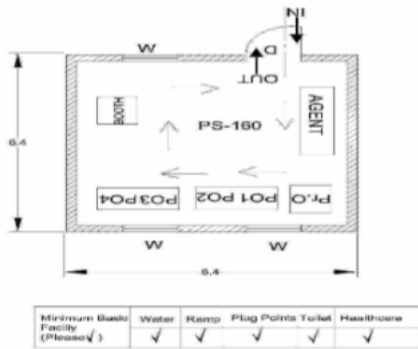

Google Map View

Polling Station Building Front View

Polling Station Front View

PS1-49

PS1-49

Cad View

Key MAP View

1 பெயர் : விங்கம்மாள் கணவர் பெயர்: புட்டன் வீட்டு எண் : 1 வயது : 86 பாலினம் : பெண்	SMX0283028 Photo is available	2 பெயர் : சுரேஷ் தந்தை பெயர்: விஜயேந்திரன் வீட்டு எண் : 1 வயது : 40 பாலினம் : ஆண்	SMX0283077 Photo is available	3 பெயர் : சத்தியராஜ் தந்தை பெயர்: சின்னதம்பி வீட்டு எண் : 1 வயது : 37 பாலினம் : ஆண்	SMX0696716 Photo is available
4 பெயர் : மணிகண்டன் தந்தை பெயர்: விஜயேந்திரன் வீட்டு எண் : 1 வயது : 34 பாலினம் : ஆண்	SMX0283069 Photo is available	5 பெயர் : ம்லேசன் தந்தை பெயர்: சின்னதம்பி வீட்டு எண் : 1 வயது : 34 பாலினம் : ஆண்	SMX0282970 Photo is available	6 பெயர் : லோகநாதன் தந்தை பெயர்: ராஜப்பன் வீட்டு எண் : 1 வயது : 34 பாலினம் : ஆண்	SMX0282988 Photo is available
7 பெயர் : அருண் தந்தை பெயர்: மகேந்திரன் வீட்டு எண் : 1 வயது : 33 பாலினம் : ஆண்	SMX0780353 Photo is available	8 பெயர் : சுவேதா கணவர் பெயர்: நாகராஜ் வீட்டு எண் : 1 வயது : 31 பாலினம் : பெண்	SMX0696799 Photo is available	9 பெயர் : சித்ரா கணவர் பெயர்: அன்பழகன் வீட்டு எண் : 1 வயது : 31 பாலினம் : பெண்	SMX0584383 Photo is available
10 பெயர் : சுகந்தி கணவர் பெயர்: சரத்குமார் வீட்டு எண் : 2/176 வயது : 25 பாலினம் : பெண்	SMX1942499 Photo is available	11 பெயர் : நிர்மலா கணவர் பெயர்: கரிபீரன் வீட்டு எண் : 3 வயது : 49 பாலினம் : பெண்	SMX0351916 Photo is available	12 பெயர் : உலகராஜ் தந்தை பெயர்: சின்னதம்பி வீட்டு எண் : 3 வயது : 46 பாலினம் : ஆண்	CDB3053428 Photo is available
13 பெயர் : சிவாஜி தந்தை பெயர்: கணகராஜ் வீட்டு எண் : 3 வயது : 39 பாலினம் : ஆண்	SMX0583880 Photo is available	14 பெயர் : சக்திவேல் தந்தை பெயர்: சக்கரவர்த்தி வீட்டு எண் : 3 வயது : 35 பாலினம் : ஆண்	SMX0394882 Photo is available	15 பெயர் : சிவபிரகாசம் தந்தை பெயர்: ரவிசந்திரன் வீட்டு எண் : 3 வயது : 33 பாலினம் : ஆண்	SMX0394908 Photo is available
16 பெயர் : கோமதி பெ கணவர் பெயர்: பெரியசாமி ரா வீட்டு எண் : 3-3 வயது : 26 பாலினம் : பெண்	SMX2296333 Photo is available	17 பெயர் : ஹரிணி தந்தை பெயர்: திருப்பதி வீட்டு எண் : 3-28 வயது : 24 பாலினம் : பெண்	SMX1942465 Photo is available	18 பெயர் : ராதிகா கணவர் பெயர்: வெங்கடேசன் வீட்டு எண் : 3-66 வயது : 32 பாலினம் : பெண்	SMX0583955 Photo is available
19 பெயர் : கோவிந்தராஜ் தந்தை பெயர்: குடியன் வீட்டு எண் : 3-71A வயது : 34 பாலினம் : ஆண்	SMX0283051 Photo is available	20 பெயர் : கோவிந்தராஜ் தந்தை பெயர்: முருகேசன் வீட்டு எண் : 3-75B வயது : 30 பாலினம் : ஆண்	SMX0696740 Photo is available	21 பெயர் : காவியா கோவிந்தராஜ் கணவர் பெயர்: கோவிந்தராஜ் முருகேசன் வீட்டு எண் : 3-75பி வயது : 21 பாலினம் : பெண்	SMX2138832 Photo is available
22 பெயர் : கோவிந்தராஜ் தந்தை பெயர்: வேலாயுதம் வீட்டு எண் : 3-76 வயது : 30 பாலினம் : ஆண்	SMX0696807 Photo is available	23 பெயர் : கவிதா கணவர் பெயர்: பாலமுருகன் வீட்டு எண் : 3-82 வயது : 35 பாலினம் : பெண்	SMX0834374 Photo is available	24 பெயர் : செல்வம் தந்தை பெயர்: சாமுடி வீட்டு எண் : 3-88 வயது : 60 பாலினம் : ஆண்	SMX0583872 Photo is available
25 பெயர் : வனிதாமணி கணவர் பெயர்: செல்வம் வீட்டு எண் : 3-88 வயது : 58 பாலினம் : பெண்	SMX0583914 Photo is available	26 பெயர் : குணசேகரன் தந்தை பெயர்: செல்வராஜ் வீட்டு எண் : 3-88 வயது : 39 பாலினம் : ஆண்	SMX0583864 Photo is available	27 பெயர் : ராமன் தந்தை பெயர்: செல்வம் வீட்டு எண் : 3-88 வயது : 35 பாலினம் : ஆண்	SMX0583856 Photo is available
28 பெயர் : சுகன்யா தந்தை பெயர்: அனுமந்தன் வீட்டு எண் : 3-88 வயது : 33 பாலினம் : பெண்	SMX0536748 Photo is available	29 பெயர் : புனிதா கணவர் பெயர்: ராமன் வீட்டு எண் : 3-88 வயது : 31 பாலினம் : பெண்	SMX0834267 Photo is available	30 பெயர் : குணசேகர் தந்தை பெயர்: தம்மன் வீட்டு எண் : 3-120A வயது : 45 பாலினம் : ஆண்	CDB1668920 Photo is available