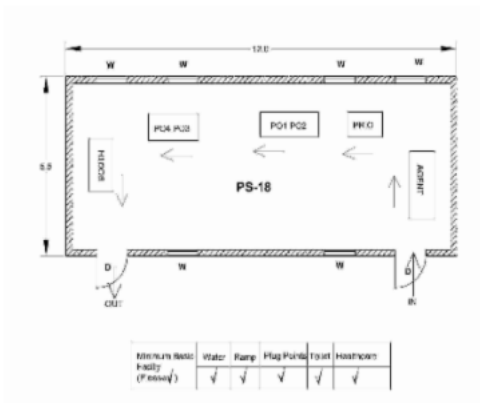

Google Map View

Polling Station Building Front View

Polling Station Front View

Cad View

Key MAP View

சட்டமன்றத் தொகுதியின் எண் மற்றும் பெயர் : 49-ஜோலார்பேட்டை பிரிவு எண் மற்றும் பெயர் 1-வெள்ளநாயக்கனேரி, சொறக்காயல்நத்தம் (வ.கி) மற்றும் (ஊ), வார்டு 1 சிரகன்வீட்டு வட்டம் பாகம் எண் : 18