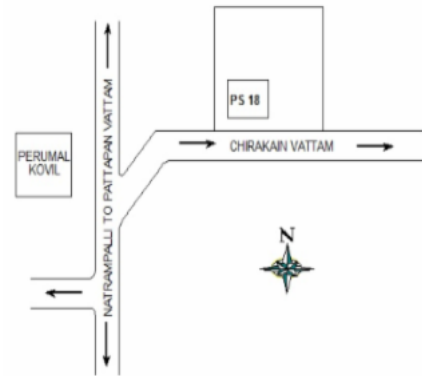

Google Map View

Polling Station Building Front View

Polling Station Front View

Cad View

Key MAP View

சட்டமன்றத் தொகுதியின் எண் மற்றும் பெயர் : 49-ஜோலார்பேட்டை பிரிவு எண் மற்றும் பெயர் 1-வெள்ளநாயக்கனேரி, சொறக்காயல்நத்தம் (வ.கி) மற்றும் (ஊ), வார்டு 1 சிரகன்வீட்டு வட்டம் பாகம் எண் : 18