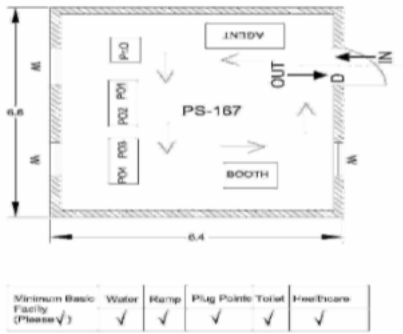

Google Map View

Polling Station Building Front View

Polling Station Front View

Cad View

Key MAP View

1	SMX2017457	பெயர் : பர்வின் சர்தார் கணவர் பெயர்: சர்தார் வீட்டு எண் : 1 வயது : 48 பாலினம் : பெண்	Photo is available	2	SMX1024264	பெயர் : முன்னா தாயின் பெயர்: முகமத் உசேன் வீட்டு எண் : 1 வயது : 35 பாலினம் : பெண்	Photo is available	3	SMX1024272	பெயர் : தீபிகா தந்தை பெயர்: சத்தியமூர்த்தி வீட்டு எண் : 1 வயது : 27 பாலினம் : பெண்	Photo is available
4	SMX1917749	பெயர் : ஆயிஷா தந்தை பெயர்: அப்துல் ரஹீத் வீட்டு எண் : 01 வயது : 26 பாலினம் : பெண்	Photo is available	5	SMX2014306	பெயர் : ஷர்மிளா கணவர் பெயர்: ஷேக் வீட்டு எண் : 1/1 வயது : 28 பாலினம் : பெண்	Photo is available	6	ZYS0617092	பெயர் : பிருந்தா தந்தை பெயர்: சண்முகம் வீட்டு எண் : 1/24 வயது : 34 பாலினம் : பெண்	Photo is available
7	SMX1016211	பெயர் : விஜி வடிவேலன் கணவர் பெயர்: வடிவேலன் வீட்டு எண் : 1/29 வயது : 28 பாலினம் : பெண்	Photo is available	8	SMX1013994	பெயர் : சுகுமதி கணவர் பெயர்: பெருமாள் வீட்டு எண் : 1-30 வயது : 45 பாலினம் : பெண்	Photo is available	9	SMX1016385	பெயர் : திவ்யா தீப்பாஞ்சி தந்தை பெயர்: தீப்பாஞ்சி வீட்டு எண் : 1/54 வயது : 27 பாலினம் : பெண்	Photo is available
10	SMX0286054	பெயர் : சுசீலா கணவர் பெயர்: சின்னசாமி வீட்டு எண் : ந வயது : 40 பாலினம் : பெண்	Photo is available	11	SMX2228468	பெயர் : பாபு சை தந்தை பெயர்: சையத் மஹபூப் வீட்டு எண் : 1/64 வயது : 32 பாலினம் : ஆண்	Photo is available	12	SMX1917780	பெயர் : ரமேஷ் தந்தை பெயர்: ரவி வீட்டு எண் : 1/67 வயது : 33 பாலினம் : ஆண்	Photo is available
13	SUU0906487	பெயர் : அலுமேலு தந்தை பெயர்: மாதவன் வீட்டு எண் : 1/70 வயது : 30 பாலினம் : பெண்	Photo is available	14	SMX2052181	பெயர் : சுஜித் ஜெ தந்தை பெயர்: ஜெயசீலன் ச வீட்டு எண் : 1 87 அ வயது : 23 பாலினம் : ஆண்	Photo is available	15	SMX2017028	பெயர் : ஜமீலா அசேன் பாஷா கணவர் பெயர்: அசேன் பாஷா வீட்டு எண் : 1/89 வயது : 33 பாலினம் : பெண்	Photo is available
16	SMX1995711	பெயர் : சத்யா தந்தை பெயர்: சீனிவாசன் வீட்டு எண் : 1/107 வயது : 27 பாலினம் : பெண்	Photo is available	17	SMX1824481	பெயர் : சபரிநாதன் தந்தை பெயர்: ராமநாதன் வீட்டு எண் : 1/109 வயது : 33 பாலினம் : ஆண்	Photo is available	18	SMX1917814	பெயர் : துர்கேஷ் யு தந்தை பெயர்: யுவராஜ் வீட்டு எண் : 1/109 வயது : 25 பாலினம் : ஆண்	Photo is available
19	SMX1917806	பெயர் : நவீன் யு யுவராஜ் தந்தை பெயர்: யுவராஜ் வீட்டு எண் : 1/109 வயது : 24 பாலினம் : ஆண்	Photo is available	20	SMX2255974	பெயர் : கிரிபிரசாந்த் தந்தை பெயர்: யுவராஜ் வீட்டு எண் : 1/109 வயது : 22 பாலினம் : ஆண்	Photo is available	21	SMX2277598	பெயர் : ஆபிஸ் தந்தை பெயர்: சீனிவாசன் வீட்டு எண் : 1/116 வயது : 19 பாலினம் : பெண்	Photo is available
22	SMX2007052	பெயர் : வாணி கணவர் பெயர்: முரளி வீட்டு எண் : 1/120 வயது : 33 பாலினம் : பெண்	Photo is available	23	SMX0115469	பெயர் : ஆறுமுகம் தந்தை பெயர்: ஐயனார் வீட்டு எண் : 1/132 வயது : 54 பாலினம் : ஆண்	Photo is available	24	SMX1998186	பெயர் : நந்தினி கதிர்வேல் தந்தை பெயர்: கதிர்வேல் வீட்டு எண் : 1/137 வயது : 24 பாலினம் : பெண்	Photo is available
25	SMX1841667	பெயர் : தினேஷ் தந்தை பெயர்: மல்லிகார்சுனன் வீட்டு எண் : 1/149 வயது : 24 பாலினம் : ஆண்	Photo is available	26	SMX1088806	பெயர் : மாலதி கணவர் பெயர்: வடிவேல் வீட்டு எண் : 1/150 வயது : 26 பாலினம் : பெண்	Photo is available	27	SMX1998871	பெயர் : யோகேஷ்வர தந்தை பெயர்: கோவிந்தராஜ் வீட்டு எண் : 1/157 வயது : 26 பாலினம் : ஆண்	Photo is available
28	SMX2259182	பெயர் : சதீஷ்குமார் தந்தை பெயர்: அசோகன் வீட்டு எண் : 1/160 வயது : 20 பாலினம் : ஆண்	Photo is available	29	SMX2213130	பெயர் : கதிஜா தந்தை பெயர்: முறம்மத்தசேன் வீட்டு எண் : 1/177 வயது : 20 பாலினம் : பெண்	Photo is available	30	SMX2327104	பெயர் : லட்சுமி ச தந்தை பெயர்: சரவணன் வீட்டு எண் : 1/180 வயது : 20 பாலினம் : பெண்	Photo is available