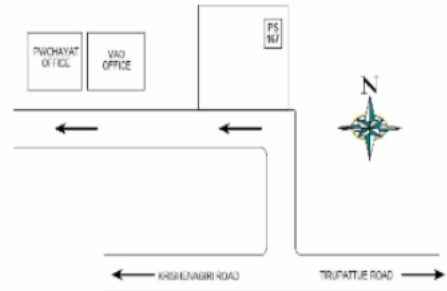

Google Map View

Polling Station Building Front View

Polling Station Front View

Cad View

Key MAP View

1	SMX2017457	பெயர் : பர்வின் சர்தார் கணவர் பெயர்: சர்தார் வீட்டு எண் : 1 வயது : 48 பாலினம் : பெண்	Photo is available	2	SMX1024264	பெயர் : முன்னா தாயின் பெயர்: முகமத் உசேன் வீட்டு எண் : 1 வயது : 35 பாலினம் : பெண்	Photo is available	3	SMX1024272	பெயர் : தீபிகா தந்தை பெயர்: சத்தியமூர்த்தி வீட்டு எண் : 1 வயது : 27 பாலினம் : பெண்	Photo is available
4	SMX1917749	பெயர் : ஆயிஷா தந்தை பெயர்: அப்துல் ரஹீத் வீட்டு எண் : 01 வயது : 26 பாலினம் : பெண்	Photo is available	5	SMX2014306	பெயர் : ஷர்மிளா கணவர் பெயர்: ஷேக் வீட்டு எண் : 1/1 வயது : 28 பாலினம் : பெண்	Photo is available	6	ZYS0617092	பெயர் : பிருந்தா தந்தை பெயர்: சண்முகம் வீட்டு எண் : 1/24 வயது : 34 பாலினம் : பெண்	Photo is available
7	SMX1016211	பெயர் : விஜி வடிவேலன் கணவர் பெயர்: வடிவேலன் வீட்டு எண் : 1/29 வயது : 28 பாலினம் : பெண்	Photo is available	8	SMX1013994	பெயர் : சுகுமதி கணவர் பெயர்: பெருமாள் வீட்டு எண் : 1-30 வயது : 45 பாலினம் : பெண்	Photo is available	9	SMX1016385	பெயர் : திவ்யா தீப்பாஞ்சி தந்தை பெயர்: தீப்பாஞ்சி வீட்டு எண் : 1/54 வயது : 27 பாலினம் : பெண்	Photo is available
10	SMX0286054	பெயர் : சுசீலா கணவர் பெயர்: சின்னசாமி வீட்டு எண் : ந வயது : 40 பாலினம் : பெண்	Photo is available	11	SMX2228468	பெயர் : பாபு சை தந்தை பெயர்: சையத் மஹபூப் வீட்டு எண் : 1/64 வயது : 32 பாலினம் : ஆண்	Photo is available	12	SMX1917780	பெயர் : ரமேஷ் தந்தை பெயர்: ரவி வீட்டு எண் : 1/67 வயது : 33 பாலினம் : ஆண்	Photo is available
13	SUU0906487	பெயர் : அலுமேலு தந்தை பெயர்: மாதவன் வீட்டு எண் : 1/70 வயது : 30 பாலினம் : பெண்	Photo is available	14	SMX2052181	பெயர் : சுஜித் ஜெ தந்தை பெயர்: ஜெயசீலன் ச வீட்டு எண் : 1 87 அ வயது : 23 பாலினம் : ஆண்	Photo is available	15	SMX2017028	பெயர் : ஜமீலா அசேன் பாஷா கணவர் பெயர்: அசேன் பாஷா வீட்டு எண் : 1/89 வயது : 33 பாலினம் : பெண்	Photo is available
16	SMX1995711	பெயர் : சத்யா தந்தை பெயர்: சீனிவாசன் வீட்டு எண் : 1/107 வயது : 27 பாலினம் : பெண்	Photo is available	17	SMX1824481	பெயர் : சபரிநாதன் தந்தை பெயர்: ராமநாதன் வீட்டு எண் : 1/109 வயது : 33 பாலினம் : ஆண்	Photo is available	18	SMX1917814	பெயர் : துர்கேஷ் யு தந்தை பெயர்: யுவராஜ் வீட்டு எண் : 1/109 வயது : 25 பாலினம் : ஆண்	Photo is available
19	SMX1917806	பெயர் : நவீன் யு யுவராஜ் தந்தை பெயர்: யுவராஜ் வீட்டு எண் : 1/109 வயது : 24 பாலினம் : ஆண்	Photo is available	20	SMX2255974	பெயர் : கிரிபிரசாந்த் தந்தை பெயர்: யுவராஜ் வீட்டு எண் : 1/109 வயது : 22 பாலினம் : ஆண்	Photo is available	21	SMX2277598	பெயர் : ஆபிஸ் தந்தை பெயர்: சீனிவாசன் வீட்டு எண் : 1/116 வயது : 19 பாலினம் : பெண்	Photo is available
22	SMX2007052	பெயர் : வாணி கணவர் பெயர்: முரளி வீட்டு எண் : 1/120 வயது : 33 பாலினம் : பெண்	Photo is available	23	SMX0115469	பெயர் : ஆறுமுகம் தந்தை பெயர்: ஐயனார் வீட்டு எண் : 1/132 வயது : 54 பாலினம் : ஆண்	Photo is available	24	SMX1998186	பெயர் : நந்தினி கதிர்வேல் தந்தை பெயர்: கதிர்வேல் வீட்டு எண் : 1/137 வயது : 24 பாலினம் : பெண்	Photo is available
25	SMX1841667	பெயர் : தினேஷ் தந்தை பெயர்: மல்லிகார்சுனன் வீட்டு எண் : 1/149 வயது : 24 பாலினம் : ஆண்	Photo is available	26	SMX1088806	பெயர் : மாலதி கணவர் பெயர்: வடிவேல் வீட்டு எண் : 1/150 வயது : 26 பாலினம் : பெண்	Photo is available	27	SMX1998871	பெயர் : யோகேஷ்வர தந்தை பெயர்: கோவிந்தராஜ் வீட்டு எண் : 1/157 வயது : 26 பாலினம் : ஆண்	Photo is available
28	SMX2259182	பெயர் : சதீஷ்குமார் தந்தை பெயர்: அசோகன் வீட்டு எண் : 1/160 வயது : 20 பாலினம் : ஆண்	Photo is available	29	SMX2213130	பெயர் : கதிஜா தந்தை பெயர்: முறம்மத்தசேன் வீட்டு எண் : 1/177 வயது : 20 பாலினம் : பெண்	Photo is available	30	SMX2327104	பெயர் : லட்சுமி ச தந்தை பெயர்: சரவணன் வீட்டு எண் : 1/180 வயது : 20 பாலினம் : பெண்	Photo is available