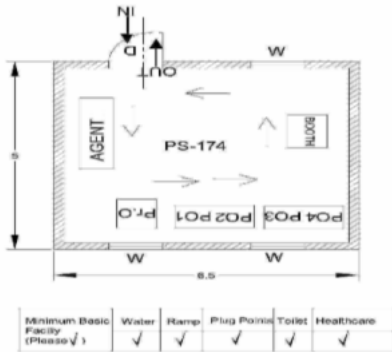

Google Map View

Polling Station Building Front View

Polling Station Front View

Cad View

Key MAP View

1 பெயர் : முருகன் தந்தை பெயர்: கோவிந்தசெட்டி வீட்டு எண் : 1 வயது : 66 பாலினம் : ஆண் Photo is available	CDB1412063	2 பெயர் : சத்தியமூர்த்தி தந்தை பெயர்: கோவிந்தசெட்டி வீட்டு எண் : 1 வயது : 62 பாலினம் : ஆண் Photo is available	SMX1818384	3 பெயர் : ஜெயிந்தி கணவர் பெயர்: முருகன் வீட்டு எண் : 1 வயது : 59 பாலினம் : பெண் Photo is available	SMX1818392
4 பெயர் : லீலா கணவர் பெயர்: சத்தியமூர்த்தி வீட்டு எண் : 1 வயது : 51 பாலினம் : பெண் Photo is available	CDB1713957	5 பெயர் : செஞ்சிலா கணவர் பெயர்: மாணிக்கம் வீட்டு எண் : 1 வயது : 45 பாலினம் : பெண் Photo is available	SMX0701524	6 பெயர் : சமதி கணவர் பெயர்: ராஜா வீட்டு எண் : 1 வயது : 42 பாலினம் : பெண் Photo is available	SMX0701607
7 பெயர் : சிங்காரவேல் தந்தை பெயர்: சிகாமணி வீட்டு எண் : 1 வயது : 41 பாலினம் : ஆண் Photo is available	SMX0380220	8 பெயர் : ஜெயகாந்தி தந்தை பெயர்: செந்தில்குமார் வீட்டு எண் : 1 வயது : 40 பாலினம் : ஆண் Photo is available	SMX0185835	9 பெயர் : சம்பத் தந்தை பெயர்: முருகேசன் வீட்டு எண் : 1 வயது : 34 பாலினம் : ஆண் Photo is available	SMX0899336
10 பெயர் : பிரபாகரன் தந்தை பெயர்: செல்வராஜ் வீட்டு எண் : 1 வயது : 33 பாலினம் : ஆண் Photo is available	SMX0395913	11 பெயர் : வினோத்குமார் தந்தை பெயர்: ராஜேந்திரன் வீட்டு எண் : 1 வயது : 33 பாலினம் : ஆண் Photo is available	SMX0354456	12 பெயர் : இளவரசன் தந்தை பெயர்: மகேந்திரன் வீட்டு எண் : 1 வயது : 29 பாலினம் : ஆண் Photo is available	SMX0916593
13 பெயர் : ஹரிஸ்குமார் தந்தை பெயர்: சரவணன் வீட்டு எண் : 1 வயது : 28 பாலினம் : ஆண் Photo is available	SMX0916577	14 பெயர் : வெங்கடேசன் தந்தை பெயர்: சுப்பிரமணி வீட்டு எண் : 1 வயது : 28 பாலினம் : ஆண் Photo is available	SMX0838417	15 பெயர் : மேகநாதன் தந்தை பெயர்: இராஜகோபால் வீட்டு எண் : 1 வயது : 27 பாலினம் : ஆண் Photo is available	SMX0960120
16 பெயர் : நவீன் குமார் தந்தை பெயர்: மகாலிங்கம் வீட்டு எண் : 1 வயது : 27 பாலினம் : ஆண் Photo is available	SMX0960138	17 பெயர் : அருண்பாண்டியன் தந்தை பெயர்: கிருஷ்ணமூர்த்தி வீட்டு எண் : 1 வயது : 27 பாலினம் : ஆண் Photo is available	SMX0960161	18 பெயர் : சந்தியா தந்தை பெயர்: செல்வகுமார் வீட்டு எண் : 1 வயது : 21 பாலினம் : பெண் Photo is available	SMX2201531
19 பெயர் : தீபேஷ்ராஜ் தந்தை பெயர்: சத்தியமூர்த்தி வீட்டு எண் : 1-1 வயது : 25 பாலினம் : ஆண் Photo is available	SMX1104272	20 பெயர் : உதயகுமார் தந்தை பெயர்: சாமுவேல் வீட்டு எண் : 1-3 வயது : 35 பாலினம் : ஆண் Photo is available	SMX0481069	21 பெயர் : பிரபாகரன் தந்தை பெயர்: சாமுவேல் வீட்டு எண் : 1-3 வயது : 34 பாலினம் : ஆண் Photo is available	SMX0185736
22 பெயர் : கணேசன் தந்தை பெயர்: சீனன் வீட்டு எண் : 1-6 வயது : 46 பாலினம் : ஆண் Photo is available	CDB3210622	23 பெயர் : பவித்ரா தேவி கணவர் பெயர்: அருண்குமார் வீட்டு எண் : 1/6 வயது : 27 பாலினம் : பெண் Photo is available	SMX1071562	24 பெயர் : இரஞ்சித்குமார் தந்தை பெயர்: செங்குட்டுவன் வீட்டு எண் : 1-7 வயது : 29 பாலினம் : ஆண் Photo is available	SMX0885541
25 பெயர் : சிந்து கணவர் பெயர்: கணேசன் வீட்டு எண் : 1-9 வயது : 35 பாலினம் : பெண் Photo is available	SMX0592386	26 பெயர் : சுஜி குமார் தந்தை பெயர்: சரவணன் வீட்டு எண் : 1/9 வயது : 26 பாலினம் : ஆண் Photo is available	SMX1071521	27 பெயர் : சஞ்சய் தாயின் பெயர்: மலர்கொடி வீட்டு எண் : 1/11ஏ வயது : 24 பாலினம் : ஆண் Photo is available	SMX2097137
28 பெயர் : பிரிதிவிராஜ் இதரர் பெயர்: கோமதி வீட்டு எண் : 1/19 வயது : 22 பாலினம் : ஆண் Photo is available	SMX2097160	29 பெயர் : வெங்கடேஷ்குமார் தந்தை பெயர்: மோகன் வீட்டு எண் : 1-20 வயது : 37 பாலினம் : ஆண் Photo is available	SMX0288472	30 பெயர் : தினேஷ்குமார் தந்தை பெயர்: மோகன் வீட்டு எண் : 1-20 வயது : 35 பாலினம் : ஆண் Photo is available	SMX0288480