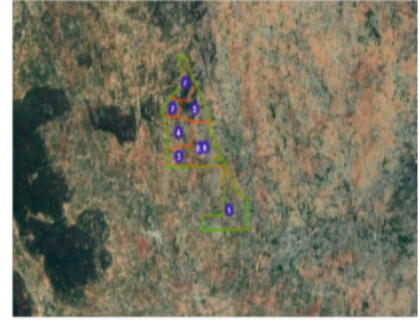

Google Map View

Polling Station Building Front View

Polling Station Front View

Cad View

Key MAP View

1 பெயர் : பிரகாசம் தந்தை பெயர்: முனிசாமி வீட்டு எண் : 1 வயது : 52 பாலினம் : ஆண் Photo is available	CDB2997344	2 பெயர் : விக்னேஷ் தந்தை பெயர்: சென்றாயன் வீட்டு எண் : 1 வயது : 28 பாலினம் : ஆண் Photo is available	SMX0927087	3 பெயர் : பிரபு தந்தை பெயர்: வெங்கடேசன் வீட்டு எண் : 1/138 வயது : 24 பாலினம் : பெண் Photo is available	SMX2041366
4 பெயர் : மூர்த்தி தந்தை பெயர்: மகாதேவன் வீட்டு எண் : 1/141e வயது : 37 பாலினம் : ஆண் Photo is available	SMX1956952	5 பெயர் : நிதியா கணவர் பெயர்: விசு வீட்டு எண் : 1-151 வயது : 33 பாலினம் : பெண் Photo is available	SMX0531335	6 பெயர் : வினிதா தந்தை பெயர்: திவாகர் வீட்டு எண் : 1-241 வயது : 28 பாலினம் : பெண் Photo is available	SMX0926949
7 பெயர் : வேலு கோ தந்தை பெயர்: கோவிந்தசாமி வீட்டு எண் : 1/242 வயது : 48 பாலினம் : ஆண் Photo is available	SMX2015659	8 பெயர் : பூந்தா கணவர் பெயர்: வேலு வீட்டு எண் : 1-242 வயது : 43 பாலினம் : பெண் Photo is available	SMX0531160	9 பெயர் : சௌமேஸ்வரன் வே தந்தை பெயர்: வேலு வீட்டு எண் : 1/242 வயது : 19 பாலினம் : ஆண் Photo is available	SMX2300838
10 பெயர் : அருண் குமார் தந்தை பெயர்: சாமண்ணன் வீட்டு எண் : 1-245 வயது : 29 பாலினம் : ஆண் Photo is available	SMX0756247	11 பெயர் : சத்யபிரியா கணவர் பெயர்: அருண் குமார் வீட்டு எண் : 1/245 வயது : 25 பாலினம் : பெண் Photo is available	SMX2040723	12 பெயர் : செந்தில்நாதன் தந்தை பெயர்: சஞ்சீவ முருகன் வீட்டு எண் : 1-247 வயது : 35 பாலினம் : ஆண் Photo is available	SMX0651240
#2 13 பெயர் : செந்தில்குமார் ச தந்தை பெயர்: சஞ்சீவ முருகன் வீட்டு எண் : 1-247 வயது : 30 பாலினம் : ஆண் Photo is available	SMX0651547	14 பெயர் : சுகுணா கணவர் பெயர்: செந்தில்நாதன் வீட்டு எண் : 1/247 வயது : 28 பாலினம் : பெண் Photo is available	SMX2040483	15 பெயர் : கார்த்திக் தந்தை பெயர்: முனிராஜ் வீட்டு எண் : 1/249 வயது : 27 பாலினம் : ஆண் Photo is available	SMX1051291
16 பெயர் : பூர்ணிமா கணவர் பெயர்: கார்த்திக் வீட்டு எண் : 1/249 வயது : 25 பாலினம் : பெண் Photo is available	SMX2282648	17 பெயர் : ராஜலக்ஷ்மி கணவர் பெயர்: வாசு வீட்டு எண் : 1/250 வயது : 26 பாலினம் : பெண் Photo is available	SMX1875152	18 பெயர் : சத்தியசீலன் க இதரர் பெயர்: சென்னகேசவன் வீட்டு எண் : 1/250-எ வயது : 28 பாலினம் : ஆண் Photo is available	SMX2001055
19 பெயர் : கோவிந்தராஜ் தந்தை பெயர்: சங்கரன் வீட்டு எண் : 1-251 வயது : 37 பாலினம் : ஆண் Photo is available	SMX0330068	20 பெயர் : ஹேமலதா தந்தை பெயர்: கோவிந்தசாமி வீட்டு எண் : 1/251 வயது : 25 பாலினம் : பெண் Photo is available	SMX1034099	21 பெயர் : குணா தந்தை பெயர்: அர்ஜுன் வீட்டு எண் : 1/252 வயது : 19 பாலினம் : ஆண் Photo is available	SMX2292076
22 பெயர் : தமிழ்செல்வி கணவர் பெயர்: ராகேஷ் வீட்டு எண் : 1/253 வயது : 26 பாலினம் : பெண் Photo is available	SMX2144418	23 பெயர் : மீரா கணவர் பெயர்: விக்னேஷ் வீட்டு எண் : 1/253 வயது : 25 பாலினம் : பெண் Photo is available	SMX2088821	24 பெயர் : ஜெய்கணேஷ் தந்தை பெயர்: காந்தி வீட்டு எண் : 1/255 வயது : 25 பாலினம் : ஆண் Photo is available	SMX2088722
25 பெயர் : கார்த்திக் தந்தை பெயர்: காந்தி வீட்டு எண் : 1/255 வயது : 23 பாலினம் : ஆண் Photo is available	SMX2016848	26 பெயர் : சத்தியவாணி கணவர் பெயர்: செங்கல்வராயன் வீட்டு எண் : 1-256 வயது : 35 பாலினம் : பெண் Photo is available	SMX0531301	27 பெயர் : சவிதா கணவர் பெயர்: பிரபாகரன் வீட்டு எண் : 1/257 வயது : 40 பாலினம் : பெண் Photo is available	SMX1956978
28 பெயர் : சத்யா கணவர் பெயர்: செந்தில்குமார் வீட்டு எண் : 1-258 வயது : 33 பாலினம் : பெண் Photo is available	SMX0651208	29 பெயர் : ராஜேஸ்வரி கணவர் பெயர்: சின்னதம்பி வீட்டு எண் : 1-259 வயது : 34 பாலினம் : பெண் Photo is available	SMX0651596	30 பெயர் : அஜய் குமார் தந்தை பெயர்: சென்னகேசவன் வீட்டு எண் : 1/259 வயது : 25 பாலினம் : ஆண் Photo is available	SMX1051309