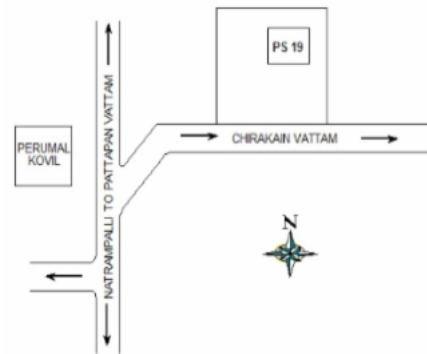

Google Map View

Polling Station Building Front View

Polling Station Front View

Cad View

Key MAP View

1 பெயர் : பிரகாசம் தந்தை பெயர்: முனிசாமி வீட்டு எண் : 1 வயது : 52 பாலினம் : ஆண் Photo is available	CDB2997344	2 பெயர் : விக்னேஷ் தந்தை பெயர்: சென்றாயன் வீட்டு எண் : 1 வயது : 28 பாலினம் : ஆண் Photo is available	SMX0927087	3 பெயர் : பிரபு தந்தை பெயர்: வெங்கடேசன் வீட்டு எண் : 1/138 வயது : 24 பாலினம் : பெண் Photo is available	SMX2041366
4 பெயர் : மூர்த்தி தந்தை பெயர்: மகாதேவன் வீட்டு எண் : 1/141e வயது : 37 பாலினம் : ஆண் Photo is available	SMX1956952	5 பெயர் : நிதியா கணவர் பெயர்: விசு வீட்டு எண் : 1-151 வயது : 33 பாலினம் : பெண் Photo is available	SMX0531335	6 பெயர் : வினிதா தந்தை பெயர்: திவாகர் வீட்டு எண் : 1-241 வயது : 28 பாலினம் : பெண் Photo is available	SMX0926949
7 பெயர் : வேலு கோ தந்தை பெயர்: கோவிந்தசாமி வீட்டு எண் : 1/242 வயது : 48 பாலினம் : ஆண் Photo is available	SMX2015659	8 பெயர் : பூந்தா கணவர் பெயர்: வேலு வீட்டு எண் : 1-242 வயது : 43 பாலினம் : பெண் Photo is available	SMX0531160	9 பெயர் : சௌமேஸ்வரன் வே தந்தை பெயர்: வேலு வீட்டு எண் : 1/242 வயது : 19 பாலினம் : ஆண் Photo is available	SMX2300838
10 பெயர் : அருண் குமார் தந்தை பெயர்: சாமண்ணன் வீட்டு எண் : 1-245 வயது : 29 பாலினம் : ஆண் Photo is available	SMX0756247	11 பெயர் : சத்யபிரியா கணவர் பெயர்: அருண் குமார் வீட்டு எண் : 1/245 வயது : 25 பாலினம் : பெண் Photo is available	SMX2040723	12 பெயர் : செந்தில்நாதன் தந்தை பெயர்: சஞ்சீவ முருகன் வீட்டு எண் : 1-247 வயது : 35 பாலினம் : ஆண் Photo is available	SMX0651240
#2 13 பெயர் : செந்தில்குமார் ச தந்தை பெயர்: சஞ்சீவ முருகன் வீட்டு எண் : 1-247 வயது : 30 பாலினம் : ஆண் Photo is available	SMX0651547	14 பெயர் : சுகுணா கணவர் பெயர்: செந்தில்நாதன் வீட்டு எண் : 1/247 வயது : 28 பாலினம் : பெண் Photo is available	SMX2040483	15 பெயர் : கார்த்திக் தந்தை பெயர்: முனிராஜ் வீட்டு எண் : 1/249 வயது : 27 பாலினம் : ஆண் Photo is available	SMX1051291
16 பெயர் : பூர்ணிமா கணவர் பெயர்: கார்த்திக் வீட்டு எண் : 1/249 வயது : 25 பாலினம் : பெண் Photo is available	SMX2282648	17 பெயர் : ராஜலக்ஷ்மி கணவர் பெயர்: வாசு வீட்டு எண் : 1/250 வயது : 26 பாலினம் : பெண் Photo is available	SMX1875152	18 பெயர் : சத்தியசீலன் க இதரர் பெயர்: சென்னகேசவன் வீட்டு எண் : 1/250-எ வயது : 28 பாலினம் : ஆண் Photo is available	SMX2001055
19 பெயர் : கோவிந்தராஜ் தந்தை பெயர்: சங்கரன் வீட்டு எண் : 1-251 வயது : 37 பாலினம் : ஆண் Photo is available	SMX0330068	20 பெயர் : ஹேமலதா தந்தை பெயர்: கோவிந்தசாமி வீட்டு எண் : 1/251 வயது : 25 பாலினம் : பெண் Photo is available	SMX1034099	21 பெயர் : குணா தந்தை பெயர்: அர்ஜுன் வீட்டு எண் : 1/252 வயது : 19 பாலினம் : ஆண் Photo is available	SMX2292076
22 பெயர் : தமிழ்செல்வி கணவர் பெயர்: ராகேஷ் வீட்டு எண் : 1/253 வயது : 26 பாலினம் : பெண் Photo is available	SMX2144418	23 பெயர் : மீரா கணவர் பெயர்: விக்னேஷ் வீட்டு எண் : 1/253 வயது : 25 பாலினம் : பெண் Photo is available	SMX2088821	24 பெயர் : ஜெய்கணேஷ் தந்தை பெயர்: காந்தி வீட்டு எண் : 1/255 வயது : 25 பாலினம் : ஆண் Photo is available	SMX2088722
25 பெயர் : கார்த்திக் தந்தை பெயர்: காந்தி வீட்டு எண் : 1/255 வயது : 23 பாலினம் : ஆண் Photo is available	SMX2016848	26 பெயர் : சத்தியவாணி கணவர் பெயர்: செங்கல்வராயன் வீட்டு எண் : 1-256 வயது : 35 பாலினம் : பெண் Photo is available	SMX0531301	27 பெயர் : சவிதா கணவர் பெயர்: பிரபாகரன் வீட்டு எண் : 1/257 வயது : 40 பாலினம் : பெண் Photo is available	SMX1956978
28 பெயர் : சத்யா கணவர் பெயர்: செந்தில்குமார் வீட்டு எண் : 1-258 வயது : 33 பாலினம் : பெண் Photo is available	SMX0651208	29 பெயர் : ராஜேஸ்வரி கணவர் பெயர்: சின்னதம்பி வீட்டு எண் : 1-259 வயது : 34 பாலினம் : பெண் Photo is available	SMX0651596	30 பெயர் : அஜய் குமார் தந்தை பெயர்: சென்னகேசவன் வீட்டு எண் : 1/259 வயது : 25 பாலினம் : ஆண் Photo is available	SMX1051309