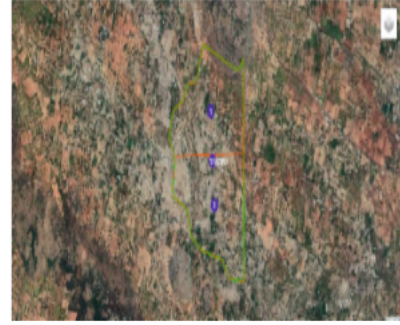

Google Map View