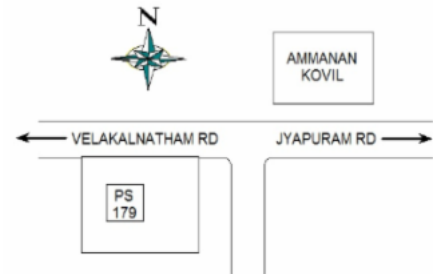

Google Map View

Polling Station Building Front View

Polling Station Front View

Cad View

Key MAP View

1 பெயர் : ராஜா தந்தை பெயர் : வீராகவுண்டர் வீட்டு எண் : 1 வயது : 63 பாலினம் : ஆண்	SMX0594531 Photo is available	2 பெயர் : மகாராணி கணவர் பெயர் : சின்னராஜ் வீட்டு எண் : 1 வயது : 59 பாலினம் : பெண்	SMX0396036 Photo is available	3 பெயர் : கோவிந்தம்மாள் கணவர் பெயர் : ராஜா வீட்டு எண் : 1 வயது : 52 பாலினம் : பெண்	SMX0961011 Photo is available
4 பெயர் : முனிவேல் தந்தை பெயர் : சின்னராஜ் வீட்டு எண் : 1 வயது : 47 பாலினம் : ஆண்	SMX0396168 Photo is available	5 பெயர் : மணி தந்தை பெயர் : நந்தி கவுண்டர் வீட்டு எண் : 1 வயது : 46 பாலினம் : ஆண்	SMX0961128 Photo is available	6 பெயர் : முனியம்மாள் கணவர் பெயர் : துரை வீட்டு எண் : 1 வயது : 46 பாலினம் : பெண்	SMX0703058 Photo is available
7 பெயர் : சிங்காரவேல் தந்தை பெயர் : சாம்ராஜ் வீட்டு எண் : 1 வயது : 41 பாலினம் : ஆண்	SMX0736751 Photo is available	8 பெயர் : முனிசாமி தந்தை பெயர் : ராமசாமி வீட்டு எண் : 1 வயது : 40 பாலினம் : ஆண்	SMX0396119 Photo is available	9 பெயர் : முருகேசன் தந்தை பெயர் : முனிசாமி வீட்டு எண் : 1 வயது : 39 பாலினம் : ஆண்	SMX0961086 Photo is available
10 பெயர் : வீராகன் தந்தை பெயர் : சண்முகம் வீட்டு எண் : 1 வயது : 38 பாலினம் : ஆண்	SMX0961060 Photo is available	11 பெயர் : செல்வி கணவர் பெயர் : முருகேசன் வீட்டு எண் : 1 வயது : 37 பாலினம் : பெண்	SMX0960922 Photo is available	12 பெயர் : ராஜாத்தி கணவர் பெயர் : சரவணன் வீட்டு எண் : 1 வயது : 36 பாலினம் : பெண்	SMX0961052 Photo is available
13 பெயர் : ராஜ்குமார் தந்தை பெயர் : சாம்ராஜ் வீட்டு எண் : 1 வயது : 36 பாலினம் : ஆண்	SMX0961110 Photo is available	14 பெயர் : மணியரசன் தந்தை பெயர் : சாம்ராஜ் வீட்டு எண் : 1 வயது : 36 பாலினம் : ஆண்	SMX0289405 Photo is available	15 பெயர் : சிங்காரவேல் தந்தை பெயர் : பூபதி வீட்டு எண் : 1 வயது : 35 பாலினம் : ஆண்	SMX0289397 Photo is available
16 பெயர் : அர்ச்சனா கணவர் பெயர் : முனிவேல் வீட்டு எண் : 1 வயது : 35 பாலினம் : பெண்	SMX0396150 Photo is available	17 பெயர் : பார்த்தீபன் தந்தை பெயர் : செல்வராஜ் வீட்டு எண் : 1 வயது : 35 பாலினம் : ஆண்	SMX0736769 Photo is available	18 பெயர் : வெற்றிச்செல்வம் தந்தை பெயர் : ராஜா வீட்டு எண் : 1 வயது : 34 பாலினம் : ஆண்	SMX0289629 Photo is available
19 பெயர் : நந்தினி கணவர் பெயர் : முனிசாமி வீட்டு எண் : 1 வயது : 34 பாலினம் : பெண்	SMX0703140 Photo is available	20 பெயர் : முனிராஜ் தந்தை பெயர் : இந்திராணி வீட்டு எண் : 1 வயது : 33 பாலினம் : ஆண்	SMX0482851 Photo is available	# 21 பெயர் : குமரேசன் ராஜா தந்தை பெயர் : ராஜா வீட்டு எண் : 8/87 வயது : 33 பாலினம் : ஆண்	SMX0379339 Photo is available
22 பெயர் : அலமேலு கணவர் பெயர் : சிவகுமார் வீட்டு எண் : 1 வயது : 33 பாலினம் : பெண்	SMX0594234 Photo is available	23 பெயர் : கோபி தந்தை பெயர் : பவுனா வீட்டு எண் : 1 வயது : 33 பாலினம் : ஆண்	SMX0736777 Photo is available	24 பெயர் : தமிழரசி தந்தை பெயர் : செல்வராஜ் வீட்டு எண் : 1 வயது : 33 பாலினம் : பெண்	SMX0736785 Photo is available
25 பெயர் : வினோத் தந்தை பெயர் : மன்னன் வீட்டு எண் : 1 வயது : 32 பாலினம் : ஆண்	SMX0594291 Photo is available	26 பெயர் : பாரதி கணவர் பெயர் : வெற்றிச்செல்வன் வீட்டு எண் : 1 வயது : 32 பாலினம் : பெண்	SMX0782946 Photo is available	27 பெயர் : ராஜேஸ்வரி கணவர் பெயர் : ராஜேஷ் வீட்டு எண் : 1 வயது : 32 பாலினம் : பெண்	SMX0961003 Photo is available
28 பெயர் : நதியா கணவர் பெயர் : சிங்காரவேலு வீட்டு எண் : 1 வயது : 31 பாலினம் : பெண்	SMX0960948 Photo is available	29 பெயர் : திலகா கணவர் பெயர் : குமார் வீட்டு எண் : 1 வயது : 31 பாலினம் : பெண்	SMX0736793 Photo is available	30 பெயர் : சிவன் தந்தை பெயர் : பொன்னுசாமி வீட்டு எண் : 1 வயது : 29 பாலினம் : ஆண்	SMX0961094 Photo is available