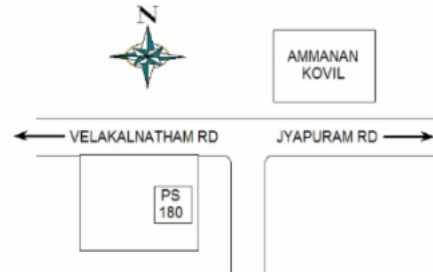

Google Map View

Polling Station Building Front View

Polling Station Front View

Cad View

Key MAP View

1 பெயர் : பூபதி தந்தை பெயர் : சந்தப்பன் வீட்டு எண் : 1 வயது : 56 பாலினம் : ஆண் Photo is available	SMX1474733	2 பெயர் : ரத்தினம்மாள் கணவர் பெயர் : திலகராஜி வீட்டு எண் : 1 வயது : 51 பாலினம் : பெண் Photo is available	SMX1474758	3 பெயர் : ஆம்சா கணவர் பெயர் : பூபதி வீட்டு எண் : 1 வயது : 46 பாலினம் : பெண் Photo is available	CDB1398023
4 பெயர் : பழனி தந்தை பெயர் : சந்தப்பன் வீட்டு எண் : 1 வயது : 46 பாலினம் : ஆண் Photo is available	CDB2966299	5 பெயர் : உமா கணவர் பெயர் : ஜெயபிரகாஷ் வீட்டு எண் : 1 வயது : 45 பாலினம் : பெண் Photo is available	SMX0289728	6 பெயர் : ஜெயபிரகாஷ் தந்தை பெயர் : இராமசாமி வீட்டு எண் : 1 வயது : 45 பாலினம் : ஆண் Photo is available	SMX0289736
7 பெயர் : இராஜாத்தி கணவர் பெயர் : கோவிந்தராஜ் வீட்டு எண் : 1 வயது : 45 பாலினம் : பெண் Photo is available	SMX0594895	8 பெயர் : ராதா கணவர் பெயர் : முத்துராமன் வீட்டு எண் : 1 வயது : 43 பாலினம் : பெண் Photo is available	SMX0783050	9 பெயர் : திருப்பதி தந்தை பெயர் : முனிசாமி வீட்டு எண் : 1 வயது : 42 பாலினம் : ஆண் Photo is available	SMX0483073
10 பெயர் : கோவிந்தசாமி தந்தை பெயர் : தேவராஜி வீட்டு எண் : 1 வயது : 39 பாலினம் : ஆண் Photo is available	SMX0483446	11 பெயர் : கண்ணி கணவர் பெயர் : திருப்பதி வீட்டு எண் : 1 வயது : 38 பாலினம் : பெண் Photo is available	SMX0483313	12 பெயர் : நாகராணி கணவர் பெயர் : ரத்தினம் வீட்டு எண் : 1 வயது : 38 பாலினம் : பெண் Photo is available	SMX0483362
13 பெயர் : செல்வி கணவர் பெயர் : மயில்வாகனன் வீட்டு எண் : 1 வயது : 37 பாலினம் : பெண் Photo is available	SMX0483453	14 பெயர் : உமா கணவர் பெயர் : ராமசாமி வீட்டு எண் : 1 வயது : 36 பாலினம் : பெண் Photo is available	SMX0289884	15 பெயர் : பிரபாவதி கணவர் பெயர் : பழனி வீட்டு எண் : 1 வயது : 36 பாலினம் : பெண் Photo is available	SMX0060053
16 பெயர் : நந்தகுமாரன் தந்தை பெயர் : நந்தி வீட்டு எண் : 1 வயது : 34 பாலினம் : ஆண் Photo is available	SMX0289835	17 பெயர் : சசி கணவர் பெயர் : ராஜா வீட்டு எண் : 1 வயது : 34 பாலினம் : பெண் Photo is available	SMX0483271	18 பெயர் : சசி கணவர் பெயர் : ராஜா வீட்டு எண் : 1 வயது : 34 பாலினம் : பெண் Photo is available	SMX0483305
19 பெயர் : சசிகலா கணவர் பெயர் : திருப்பதி வீட்டு எண் : 1 வயது : 34 பாலினம் : பெண் Photo is available	SMX0483198	20 பெயர் : புஷ்பா கணவர் பெயர் : நந்தியப்பன் வீட்டு எண் : 1 வயது : 33 பாலினம் : பெண் Photo is available	SMX0595041	21 பெயர் : சூரியா தந்தை பெயர் : மாணிக்கம் வீட்டு எண் : 1 வயது : 31 பாலினம் : ஆண் Photo is available	SMX0483420
22 பெயர் : சிலம்பரசன் தாயின் பெயர் : இலட்சுமி வீட்டு எண் : 1 வயது : 30 பாலினம் : ஆண் Photo is available	SMX0703413	23 பெயர் : இளங்கோ தந்தை பெயர் : ராமசந்திரன் வீட்டு எண் : 1 வயது : 30 பாலினம் : ஆண் Photo is available	SMX0703264	24 பெயர் : மகேஷ்வரி கணவர் பெயர் : வெங்கடேசன் வீட்டு எண் : 1 வயது : 30 பாலினம் : பெண் Photo is available	SMX0703512
25 பெயர் : விக்னேஷ் தாயின் பெயர் : நந்தி வீட்டு எண் : 1 வயது : 29 பாலினம் : ஆண் Photo is available	SMX0961276	26 பெயர் : ஜீவா தந்தை பெயர் : செல்வராஜி வீட்டு எண் : 1 வயது : 28 பாலினம் : பெண் Photo is available	SMX0961375	27 பெயர் : சதீஸ்குமார் தந்தை பெயர் : சகாதேவன் வீட்டு எண் : 1-93 வயது : 37 பாலினம் : ஆண் Photo is available	SMX0594762
28 பெயர் : சகுந்தலா கணவர் பெயர் : மணி வீட்டு எண் : 1-93A வயது : 55 பாலினம் : பெண் Photo is available	SMX0839852	29 பெயர் : சாமுடி தந்தை பெயர் : பெருமாள் வீட்டு எண் : 1/97 வயது : 41 பாலினம் : ஆண் Photo is available	SMX2103489	30 பெயர் : சூரியா கணவர் பெயர் : சாமுடி வீட்டு எண் : 1/97 வயது : 28 பாலினம் : பெண் Photo is available	SMX2116721