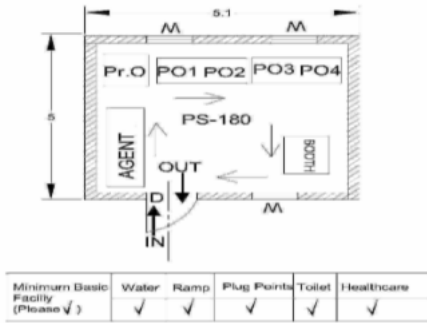

Google Map View

Polling Station Building Front View

Polling Station Front View

Cad View

Key MAP View

1 பெயர் : பூபதி தந்தை பெயர் : சந்தப்பன் வீட்டு எண் : 1 வயது : 56 பாலினம் : ஆண் Photo is available	SMX1474733	2 பெயர் : ரத்தினம்மாள் கணவர் பெயர் : திலகராஜி வீட்டு எண் : 1 வயது : 51 பாலினம் : பெண் Photo is available	SMX1474758	3 பெயர் : ஆம்சா கணவர் பெயர் : பூபதி வீட்டு எண் : 1 வயது : 46 பாலினம் : பெண் Photo is available	CDB1398023
4 பெயர் : பழனி தந்தை பெயர் : சந்தப்பன் வீட்டு எண் : 1 வயது : 46 பாலினம் : ஆண் Photo is available	CDB2966299	5 பெயர் : உமா கணவர் பெயர் : ஜெயபிரகாஷ் வீட்டு எண் : 1 வயது : 45 பாலினம் : பெண் Photo is available	SMX0289728	6 பெயர் : ஜெயபிரகாஷ் தந்தை பெயர் : இராமசாமி வீட்டு எண் : 1 வயது : 45 பாலினம் : ஆண் Photo is available	SMX0289736
7 பெயர் : இராஜாத்தி கணவர் பெயர் : கோவிந்தராஜ் வீட்டு எண் : 1 வயது : 45 பாலினம் : பெண் Photo is available	SMX0594895	8 பெயர் : ராதா கணவர் பெயர் : முத்துராமன் வீட்டு எண் : 1 வயது : 43 பாலினம் : பெண் Photo is available	SMX0783050	9 பெயர் : திருப்பதி தந்தை பெயர் : முனிசாமி வீட்டு எண் : 1 வயது : 42 பாலினம் : ஆண் Photo is available	SMX0483073
10 பெயர் : கோவிந்தசாமி தந்தை பெயர் : தேவராஜி வீட்டு எண் : 1 வயது : 39 பாலினம் : ஆண் Photo is available	SMX0483446	11 பெயர் : கண்ணி கணவர் பெயர் : திருப்பதி வீட்டு எண் : 1 வயது : 38 பாலினம் : பெண் Photo is available	SMX0483313	12 பெயர் : நாகராணி கணவர் பெயர் : ரத்தினம் வீட்டு எண் : 1 வயது : 38 பாலினம் : பெண் Photo is available	SMX0483362
13 பெயர் : செல்வி கணவர் பெயர் : மயில்வாகனன் வீட்டு எண் : 1 வயது : 37 பாலினம் : பெண் Photo is available	SMX0483453	14 பெயர் : உமா கணவர் பெயர் : ராமசாமி வீட்டு எண் : 1 வயது : 36 பாலினம் : பெண் Photo is available	SMX0289884	15 பெயர் : பிரபாவதி கணவர் பெயர் : பழனி வீட்டு எண் : 1 வயது : 36 பாலினம் : பெண் Photo is available	SMX0060053
16 பெயர் : நந்தகுமாரன் தந்தை பெயர் : நந்தி வீட்டு எண் : 1 வயது : 34 பாலினம் : ஆண் Photo is available	SMX0289835	17 பெயர் : சசி கணவர் பெயர் : ராஜா வீட்டு எண் : 1 வயது : 34 பாலினம் : பெண் Photo is available	SMX0483271	18 பெயர் : சசி கணவர் பெயர் : ராஜா வீட்டு எண் : 1 வயது : 34 பாலினம் : பெண் Photo is available	SMX0483305
19 பெயர் : சசிகலா கணவர் பெயர் : திருப்பதி வீட்டு எண் : 1 வயது : 34 பாலினம் : பெண் Photo is available	SMX0483198	20 பெயர் : புஷ்பா கணவர் பெயர் : நந்தியப்பன் வீட்டு எண் : 1 வயது : 33 பாலினம் : பெண் Photo is available	SMX0595041	21 பெயர் : சூரியா தந்தை பெயர் : மாணிக்கம் வீட்டு எண் : 1 வயது : 31 பாலினம் : ஆண் Photo is available	SMX0483420
22 பெயர் : சிலம்பரசன் தாயின் பெயர் : இலட்சுமி வீட்டு எண் : 1 வயது : 30 பாலினம் : ஆண் Photo is available	SMX0703413	23 பெயர் : இளங்கோ தந்தை பெயர் : ராமசந்திரன் வீட்டு எண் : 1 வயது : 30 பாலினம் : ஆண் Photo is available	SMX0703264	24 பெயர் : மகேஷ்வரி கணவர் பெயர் : வெங்கடேசன் வீட்டு எண் : 1 வயது : 30 பாலினம் : பெண் Photo is available	SMX0703512
25 பெயர் : விக்னேஷ் தாயின் பெயர் : நந்தி வீட்டு எண் : 1 வயது : 29 பாலினம் : ஆண் Photo is available	SMX0961276	26 பெயர் : ஜீவா தந்தை பெயர் : செல்வராஜி வீட்டு எண் : 1 வயது : 28 பாலினம் : பெண் Photo is available	SMX0961375	27 பெயர் : சதீஸ்குமார் தந்தை பெயர் : சகாதேவன் வீட்டு எண் : 1-93 வயது : 37 பாலினம் : ஆண் Photo is available	SMX0594762
28 பெயர் : சகுந்தலா கணவர் பெயர் : மணி வீட்டு எண் : 1-93A வயது : 55 பாலினம் : பெண் Photo is available	SMX0839852	29 பெயர் : சாமுடி தந்தை பெயர் : பெருமாள் வீட்டு எண் : 1/97 வயது : 41 பாலினம் : ஆண் Photo is available	SMX2103489	30 பெயர் : சூரியா கணவர் பெயர் : சாமுடி வீட்டு எண் : 1/97 வயது : 28 பாலினம் : பெண் Photo is available	SMX2116721