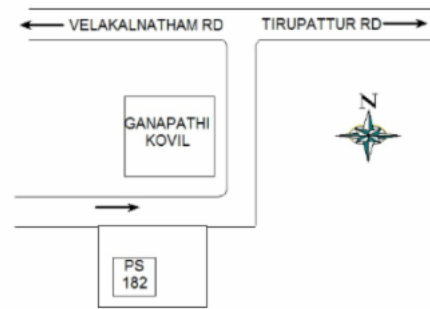

Key MAP View