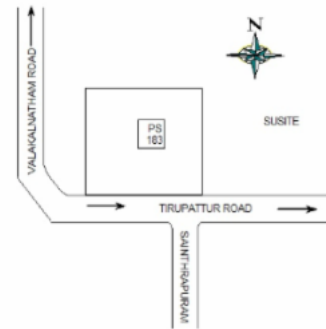

Key MAP View