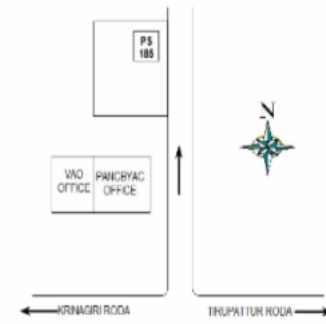

Google Map View

Polling Station Building Front View

Polling Station Front View

Cad View

Key MAP View

1 பெயர் : மணிமேகலை கணவர் பெயர் : சின்னப்பன் வீட்டு எண் : 1 வயது : 50 பாலினம் : பெண் Photo is available	SMX1518091	2 பெயர் : கல்பனா கணவர் பெயர் : ரவிச்சந்திரன் வீட்டு எண் : 1 வயது : 46 பாலினம் : பெண் Photo is available	SMX0730747	3 பெயர் : தேன்மொழி கணவர் பெயர் : மணி வீட்டு எண் : 1 வயது : 33 பாலினம் : பெண் Photo is available	SMX0486373
4 பெயர் : சரவணன் தந்தை பெயர் : சாமுடி வீட்டு எண் : 1 வயது : 33 பாலினம் : ஆண் Photo is available	SMX0355602	5 பெயர் : இளந்தென்றல் தாயின் பெயர் : மணிமேகலை வீட்டு எண் : 1 வயது : 33 பாலினம் : ஆண் Photo is available	SMX0355610	6 பெயர் : சேகர் தந்தை பெயர் : தேவராஜ் வீட்டு எண் : 1 வயது : 33 பாலினம் : ஆண் Photo is available	SMX0355628
7 பெயர் : தமிழ் இலக்கியா தந்தை பெயர் : சின்னப்பன் வீட்டு எண் : 1 வயது : 31 பாலினம் : பெண் Photo is available	SMX0783407	8 பெயர் : பாணுப்பிரியா கணவர் பெயர் : சுப்பிரமணி வீட்டு எண் : 1-4 வயது : 30 பாலினம் : பெண் Photo is available	SMX0982298	9 பெயர் : லோகரசு தந்தை பெயர் : சேட்டு வீட்டு எண் : 1-23 வயது : 27 பாலினம் : ஆண் Photo is available	SMX0962712
10 பெயர் : சிவலிங்கம் தந்தை பெயர் : கோவிந்தன் வீட்டு எண் : 1/171 வயது : 67 பாலினம் : ஆண் Photo is available	SMX1456797	11 பெயர் : லட்சுமி கணவர் பெயர் : சிவலிங்கம் வீட்டு எண் : 1/171 வயது : 56 பாலினம் : பெண் Photo is available	SMX1456821	12 பெயர் : கலைவாணி கி கணவர் பெயர் : லோகஅரசன் வீட்டு எண் : 2/28 வயது : 30 பாலினம் : பெண் Photo is available	SMX2019883
13 பெயர் : வசந்தி கணவர் பெயர் : செல்வமணி வீட்டு எண் : 3/53 வயது : 25 பாலினம் : பெண் Photo is available	SMX2115988	14 பெயர் : லோகேஸ்வரி கணவர் பெயர் : குணசேகரன் வீட்டு எண் : 3-128 வயது : 24 பாலினம் : பெண் Photo is available	SMX2070324	15 பெயர் : இந்திராணி கணவர் பெயர் : செல்வன் வீட்டு எண் : 4 வயது : 59 பாலினம் : பெண் Photo is available	SMX1518109
16 பெயர் : சுந்தரராஜன் தந்தை பெயர் : வீரப்பநாயுடு வீட்டு எண் : 5 வயது : 67 பாலினம் : ஆண் Photo is available	SMX1518117	17 பெயர் : சிங்காரவேல் தந்தை பெயர் : சுந்தரராஜன் வீட்டு எண் : 5 வயது : 43 பாலினம் : ஆண் Photo is available	CDB2117174	18 பெயர் : ஜெகன் தந்தை பெயர் : சுந்தரராஜன் வீட்டு எண் : 5 வயது : 41 பாலினம் : ஆண் Photo is available	CDB2117182
19 பெயர் : லாவண்ணியா தந்தை பெயர் : லட்சுமணன் வீட்டு எண் : 5-197 வயது : 28 பாலினம் : பெண் Photo is available	SMX0840892	20 பெயர் : சுந்திரி கணவர் பெயர் : கோவிந்தராஜி வீட்டு எண் : 6 வயது : 72 பாலினம் : பெண் Photo is available	SMX1518125	21 பெயர் : ரவிசந்திரன் தந்தை பெயர் : கோவிந்தராஜி வீட்டு எண் : 6-E1 வயது : 52 பாலினம் : ஆண் Photo is available	CDB2117372
22 பெயர் : ரங்கநாதன் தந்தை பெயர் : கோவிந்தராஜி வீட்டு எண் : 6-E2 வயது : 52 பாலினம் : ஆண் Photo is available	CDB2117026	23 பெயர் : முனியம்மாள் தந்தை பெயர் : ரங்கநாதன் வீட்டு எண் : 6-E2 வயது : 43 பாலினம் : பெண் Photo is available	CDB2117034	24 பெயர் : ஆனந்தன் தந்தை பெயர் : கோவிந்தராஜி வீட்டு எண் : 6-E3 வயது : 49 பாலினம் : ஆண் Photo is available	SMX1518133
25 பெயர் : நாகலிங்கம் தந்தை பெயர் : செல்வராஜ் வீட்டு எண் : 7 வயது : 48 பாலினம் : ஆண் Photo is available	SMX1518141	26 பெயர் : மோகன்ராஜ் தந்தை பெயர் : செல்வராஜ் வீட்டு எண் : 7 வயது : 44 பாலினம் : ஆண் Photo is available	CDB1697150	27 பெயர் : நளினி சாமிகண்ணு தந்தை பெயர் : ராஜா வீட்டு எண் : 7/1 வயது : 30 பாலினம் : பெண் Photo is available	SMX2074755
28 பெயர் : சரசு கணவர் பெயர் : செல்வராஜ் வீட்டு எண் : 7-8 வயது : 62 பாலினம் : பெண் Photo is available	SMX0595868	29 பெயர் : முகனேஷ்குமார் தந்தை பெயர் : முருகன் வீட்டு எண் : 7-36 வயது : 26 பாலினம் : ஆண் Photo is available	SMX1961747	30 பெயர் : வெங்கடேசன் தந்தை பெயர் : முருகன் வீட்டு எண் : 7-36 வயது : 25 பாலினம் : ஆண் Photo is available	SMX1961762