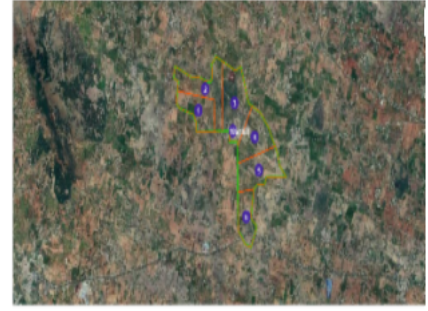

Google Map View