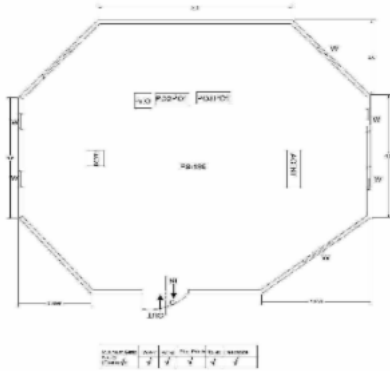

Google Map View

Polling Station Building Front View

Polling Station Front View

Cad View

Key MAP View

1 பெயர் : மூர்த்தி ராஜா தந்தை பெயர் : இராஜா வீட்டு எண் : 1 வயது : 62 பாலினம் : ஆண்	SMX0595827 Photo is available	2 பெயர் : இரமேஷ் தந்தை பெயர் : மாரியப்பன் வீட்டு எண் : 1 வயது : 41 பாலினம் : ஆண்	SMX0595819 Photo is available	3 பெயர் : சமதி கணவர் பெயர் : குமரேசன் வீட்டு எண் : 1 வயது : 38 பாலினம் : பெண்	SMX0524124 Photo is available
4 பெயர் : பிருந்தா கணவர் பெயர் : குமார் வீட்டு எண் : 1 வயது : 38 பாலினம் : பெண்	SMX0486332 Photo is available	5 பெயர் : நந்திராவதி கணவர் பெயர் : கார்த்திக் குமார் வீட்டு எண் : 1 வயது : 30 பாலினம் : பெண்	SMX0962795 Photo is available	6 பெயர் : சத்தியவாணி தந்தை பெயர் : சாம்ராஜ் வீட்டு எண் : 1 வயது : 27 பாலினம் : பெண்	SMX0962886 Photo is available
7 பெயர் : செல்வம் க தந்தை பெயர் : கண்ணன் வீட்டு எண் : 1/126 வயது : 37 பாலினம் : ஆண்	SMX1985233 Photo is available	8 பெயர் : வேண்டாமணி கணவர் பெயர் : சீனிவாசன் வீட்டு எண் : 2/65 வயது : 50 பாலினம் : பெண்	SMX2063857 Photo is available	9 பெயர் : ஆர்த்தி கணவர் பெயர் : புஷ்பராஜ் வீட்டு எண் : 2/191 வயது : 26 பாலினம் : பெண்	SMX2077667 Photo is available
10 பெயர் : திவ்யதர்ஷினி தந்தை பெயர் : சினிவாசன் வீட்டு எண் : 3/27 வயது : 23 பாலினம் : பெண்	SMX1919745 Photo is available	11 பெயர் : சித்திகா மு தந்தை பெயர் : முன்னா வீட்டு எண் : 4/2 வயது : 20 பாலினம் : பெண்	SMX2236677 Photo is available	12 பெயர் : ஹீனா கணவர் பெயர் : நூருல்லா வீட்டு எண் : 4/4 வயது : 30 பாலினம் : பெண்	SMX1962281 Photo is available
13 பெயர் : ஸ்ரீ கணவர் பெயர் : சம்பத்து வீட்டு எண் : 4-28B வயது : 37 பாலினம் : பெண்	SMX0841072 Photo is available	14 பெயர் : பிரபு தந்தை பெயர் : சம்பத்து வீட்டு எண் : 4-28B வயது : 30 பாலினம் : ஆண்	SMX0841106 Photo is available	15 பெயர் : அலுமேலு கணவர் பெயர் : சேட்டு வீட்டு எண் : 4/160 வயது : 36 பாலினம் : பெண்	SMX2011104 Photo is available
16 பெயர் : வட்சுமியம்மாள் கணவர் பெயர் : அத்தக நாயர் வீட்டு எண் : 5/63-1 வயது : 83 பாலினம் : பெண்	SMX1962240 Photo is available	17 பெயர் : வசந்தகுமாரி கணவர் பெயர் : சிவா வீட்டு எண் : 5/63/1 வயது : 51 பாலினம் : பெண்	SMX1962257 Photo is available	18 பெயர் : ஷாலினி தந்தை பெயர் : சிவா வீட்டு எண் : 5/63/1 வயது : 27 பாலினம் : பெண்	SMX1962307 Photo is available
19 பெயர் : அரிஷ் தந்தை பெயர் : சிவா வீட்டு எண் : 5/63-1 வயது : 25 பாலினம் : ஆண்	SMX1962422 Photo is available	20 பெயர் : நேசன் தந்தை பெயர் : சிவா வீட்டு எண் : 5/63-1 வயது : 23 பாலினம் : ஆண்	SMX1962380 Photo is available	21 பெயர் : சோபா கணவர் பெயர் : சக்திவேல் வீட்டு எண் : 6 வயது : 36 பாலினம் : பெண்	SMX0962803 Photo is available
22 பெயர் : காமாட்சி கணவர் பெயர் : வரதராஜ் வீட்டு எண் : 6-2 வயது : 32 பாலினம் : பெண்	SMX0486555 Photo is available	23 பெயர் : ஸூபினி தந்தை பெயர் : கோவிந்தராஜ் வீட்டு எண் : 6/3 வயது : 24 பாலினம் : பெண்	SMX1962372 Photo is available	24 பெயர் : சக்திவேல் தந்தை பெயர் : முருகன் வீட்டு எண் : 6/21 வயது : 40 பாலினம் : ஆண்	SMX2204790 Photo is available
25 பெயர் : வெங்கடேசன் தந்தை பெயர் : ராஜா வீட்டு எண் : 6/30 வயது : 21 பாலினம் : ஆண்	SMX2278596 Photo is available	26 பெயர் : கௌரிசன் தந்தை பெயர் : ராஜா வீட்டு எண் : 6/30 வயது : 19 பாலினம் : ஆண்	SMX2277697 Photo is available	27 பெயர் : கிருஷ்ணன் தந்தை பெயர் : சின்னமுனிசாமி வீட்டு எண் : 6-65 வயது : 79 பாலினம் : ஆண்	CDB3211414 Photo is available
28 பெயர் : மேகலா கணவர் பெயர் : மணிவாசகம் வீட்டு எண் : 6-68D வயது : 42 பாலினம் : பெண்	SMX0291369 Photo is available	29 பெயர் : ராஜா தந்தை பெயர் : கோவிந்தராஜ் வீட்டு எண் : 6-71 வயது : 47 பாலினம் : ஆண்	CDB3211356 Photo is available	30 பெயர் : சுபாஷினி ராஜ் தந்தை பெயர் : ராஜ் கோவிந்தராஜ் கோவிந்தராஜ் வீட்டு எண் : 6/71 வயது : 20 பாலினம் : பெண்	SMX2236362 Photo is available