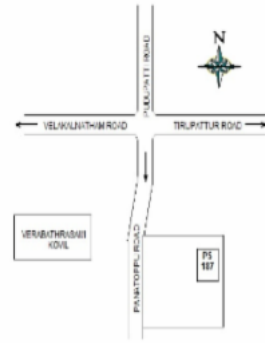

Google Map View

Polling Station Building Front View

Polling Station Front View

Cad View

Key MAP View

1 பெயர் : செயப்பாலு தந்தை பெயர்: முத்தான் வீட்டு எண் : 1 வயது : 75 பாலினம் : ஆண்	SMX1523406 Photo is available	2 பெயர் : வசந்தா கணவர் பெயர்: செயப்பாலு வீட்டு எண் : 1 வயது : 67 பாலினம் : பெண்	SMX1523414 Photo is available	3 பெயர் : மணி தந்தை பெயர்: கண்ணப்பன் வீட்டு எண் : 1 வயது : 67 பாலினம் : ஆண்	SMX0596098 Photo is available
4 பெயர் : ரமேஷ் தந்தை பெயர்: செயப்பாலு வீட்டு எண் : 1 வயது : 55 பாலினம் : ஆண்	SMX1523422 Photo is available	5 பெயர் : வசந்தி கணவர் பெயர்: இளங்கோ வீட்டு எண் : 1 வயது : 50 பாலினம் : பெண்	SMX0396333 Photo is available	6 பெயர் : கவிதா கணவர் பெயர்: ரமேஷ் வீட்டு எண் : 1 வயது : 46 பாலினம் : பெண்	CDB2118966 Photo is available
7 பெயர் : இராதா கணவர் பெயர்: மணி வீட்டு எண் : 1 வயது : 44 பாலினம் : பெண்	SMX0596106 Photo is available	8 பெயர் : உதயகுமார் தந்தை பெயர்: சங்கர் வீட்டு எண் : 1 வயது : 43 பாலினம் : ஆண்	SMX0596460 Photo is available	9 பெயர் : ஜரினா கணவர் பெயர்: ரசூல் வீட்டு எண் : 1 வயது : 43 பாலினம் : பெண்	SMX0061614 Photo is available
10 பெயர் : விஜயகுமாரி கணவர் பெயர்: உதயகுமார் வீட்டு எண் : 1 வயது : 42 பாலினம் : பெண்	SMX0596478 Photo is available	11 பெயர் : தேசிங்கு தந்தை பெயர்: சீனிவாசன் வீட்டு எண் : 1 வயது : 41 பாலினம் : ஆண்	SMX0487199 Photo is available	12 பெயர் : சரவணன் தந்தை பெயர்: ராமதாஸ் வீட்டு எண் : 1 வயது : 39 பாலினம் : ஆண்	SMX0291864 Photo is available
13 பெயர் : நதியா தந்தை பெயர்: அசோக்குமார் வீட்டு எண் : 1 வயது : 39 பாலினம் : பெண்	SMX0486621 Photo is available	14 பெயர் : சுரேஷ் தந்தை பெயர்: சின்னதுரை வீட்டு எண் : 1 வயது : 39 பாலினம் : ஆண்	SMX0705012 Photo is available	15 பெயர் : ஆனந்தன் தந்தை பெயர்: மாகலிங்கம் வீட்டு எண் : 1 வயது : 38 பாலினம் : ஆண்	SMX0486829 Photo is available
16 பெயர் : லலீதா கணவர் பெயர்: இராஜ்குமார் வீட்டு எண் : 1 வயது : 38 பாலினம் : பெண்	SMX0596320 Photo is available	17 பெயர் : நித்தியா கணவர் பெயர்: சுரேஷ் வீட்டு எண் : 1 வயது : 36 பாலினம் : பெண்	SMX0396408 Photo is available	18 பெயர் : ஜானகிராமன் தந்தை பெயர்: கிருஷ்ணன் வீட்டு எண் : 1 வயது : 35 பாலினம் : ஆண்	SMX0596031 Photo is available
19 பெயர் : பிரியங்கா கணவர் பெயர்: மோகன் வீட்டு எண் : 1 வயது : 33 பாலினம் : பெண்	SMX0396473 Photo is available	20 பெயர் : சந்தோஷ்குமார் தந்தை பெயர்: தம்மா கவுண்டர் வீட்டு எண் : 1 வயது : 33 பாலினம் : ஆண்	SMX0396457 Photo is available	21 பெயர் : வீரராகவன் தந்தை பெயர்: ராமலிங்கம் வீட்டு எண் : 1 வயது : 33 பாலினம் : ஆண்	SMX0396366 Photo is available
22 பெயர் : சதீஷ்குமார் தந்தை பெயர்: சாமுடி வீட்டு எண் : 1 வயது : 32 பாலினம் : ஆண்	SMX0487207 Photo is available	23 பெயர் : முரளி தந்தை பெயர்: வெங்கடேசன் வீட்டு எண் : 1 வயது : 32 பாலினம் : ஆண்	SMX0486837 Photo is available	24 பெயர் : கார்த்திக் தந்தை பெயர்: மாகலிங்கம் வீட்டு எண் : 1 வயது : 32 பாலினம் : ஆண்	SMX0486605 Photo is available
25 பெயர் : மகாராஜன் தந்தை பெயர்: குமரேசன் வீட்டு எண் : 1 வயது : 32 பாலினம் : ஆண்	SMX0486803 Photo is available	26 பெயர் : கீதா கணவர் பெயர்: ராஜா வீட்டு எண் : 1 வயது : 32 பாலினம் : பெண்	SMX0487181 Photo is available	27 பெயர் : பிரகாசம் தந்தை பெயர்: காளியப்பன் வீட்டு எண் : 1 வயது : 32 பாலினம் : ஆண்	SMX0487132 Photo is available
28 பெயர் : லட்சுமி தந்தை பெயர்: மகேந்திரன் வீட்டு எண் : 1 வயது : 32 பாலினம் : பெண்	SMX0487272 Photo is available	29 பெயர் : தருமன் தந்தை பெயர்: குப்புசாமி வீட்டு எண் : 1 வயது : 32 பாலினம் : ஆண்	SMX0524132 Photo is available	30 பெயர் : ராஜேஷ்குமார் தந்தை பெயர்: பார்த்திபன் வீட்டு எண் : 1 வயது : 32 பாலினம் : ஆண்	SMX0641522 Photo is available