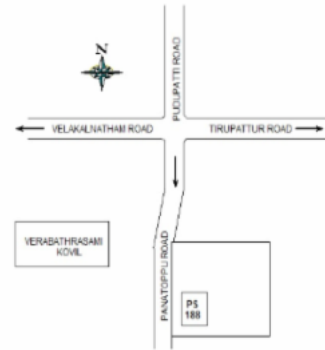

Google Map View

Polling Station Building Front View

Polling Station Front View

Cad View

Key MAP View

1 பெயர் : அமிர்தவள்ளி கணவர் பெயர்: பீமன் வீட்டு எண் : 1 வயது : 81 பாலினம் : பெண் Photo is available	SMX0292185	2 பெயர் : சண்முகம் தந்தை பெயர்: சில்லி எ முனிசாமி வீட்டு எண் : 1 வயது : 78 பாலினம் : ஆண் Photo is available	SMX0705285	3 பெயர் : முனிசாமி தந்தை பெயர்: மாணிக்கம் வீட்டு எண் : 1 வயது : 76 பாலினம் : ஆண் Photo is available	SMX0292417
4 பெயர் : கமலா கணவர் பெயர்: சண்முகம் வீட்டு எண் : 1 வயது : 73 பாலினம் : பெண் Photo is available	SMX0705293	5 பெயர் : சகுந்தலா கணவர் பெயர்: மாணிக்கம் வீட்டு எண் : 1 வயது : 71 பாலினம் : பெண் Photo is available	SMX0293282	6 பெயர் : ஞான செளந்தரி கணவர் பெயர்: விஸ்வநாதன் வீட்டு எண் : 1 வயது : 66 பாலினம் : பெண் Photo is available	SMX0292516
7 பெயர் : சங்கர் தந்தை பெயர்: கண்ணன் வீட்டு எண் : 1 வயது : 63 பாலினம் : ஆண் Photo is available	SMX0292763	8 பெயர் : சின்னதாய் கணவர் பெயர்: பட்டிகான் வீட்டு எண் : 1 வயது : 63 பாலினம் : பெண் Photo is available	SMX0705251	9 பெயர் : முனியம்மாள் கணவர் பெயர்: சேகர் வீட்டு எண் : 1 வயது : 62 பாலினம் : பெண் Photo is available	SMX0396770
10 பெயர் : ஆனந்தன் தந்தை பெயர்: ராஜா வீட்டு எண் : 1 வயது : 61 பாலினம் : ஆண் Photo is available	SMX0292672	11 பெயர் : செல்வராஜ் தந்தை பெயர்: சண்முகம் வீட்டு எண் : 1 வயது : 60 பாலினம் : ஆண் Photo is available	SMX0963298	12 பெயர் : பூங்கொடி கணவர் பெயர்: சிங்காரவேல் வீட்டு எண் : 1 வயது : 58 பாலினம் : பெண் Photo is available	SMX0179952
13 பெயர் : முனியம்மாள் கணவர் பெயர்: அண்ணாமலை வீட்டு எண் : 1 வயது : 54 பாலினம் : பெண் Photo is available	SMX0356089	14 பெயர் : சரஸ்வதி கணவர் பெயர்: சுந்தர் வீட்டு எண் : 1 வயது : 51 பாலினம் : பெண் Photo is available	SMX0291922	15 பெயர் : ராணி கணவர் பெயர்: மாயகண்ணன் வீட்டு எண் : 1 வயது : 49 பாலினம் : பெண் Photo is available	SMX0963314
16 பெயர் : முருகன் தந்தை பெயர்: கண்ணன் வீட்டு எண் : 1 வயது : 48 பாலினம் : ஆண் Photo is available	SMX0292169	17 பெயர் : சாந்தகுமார் தாயின் பெயர்: வணிதா வீட்டு எண் : 1 வயது : 47 பாலினம் : ஆண் Photo is available	SMX0292102	18 பெயர் : தண்டாயுதபாணி தந்தை பெயர்: முனிசாமி வீட்டு எண் : 1 வயது : 45 பாலினம் : ஆண் Photo is available	SMX0292425
19 பெயர் : அபரஞ்சி கணவர் பெயர்: முனிரத்தினம் வீட்டு எண் : 1 வயது : 45 பாலினம் : பெண் Photo is available	SMX0963280	20 பெயர் : சங்கர் தந்தை பெயர்: சண்முகம் வீட்டு எண் : 1 வயது : 43 பாலினம் : ஆண் Photo is available	SMX0293043	21 பெயர் : வளர்மதி கணவர் பெயர்: செல்லதுரை வீட்டு எண் : 1 வயது : 43 பாலினம் : பெண் Photo is available	SMX0292904
22 பெயர் : உஷா கணவர் பெயர்: சக்கரவர்த்தி வீட்டு எண் : 1 வயது : 43 பாலினம் : பெண் Photo is available	SMX0292987	23 பெயர் : தங்கவேல் தந்தை பெயர்: சேட்டு வீட்டு எண் : 1 வயது : 42 பாலினம் : ஆண் Photo is available	SMX0180398	24 பெயர் : ரஜினி தந்தை பெயர்: சண்முகம் வீட்டு எண் : 1 வயது : 42 பாலினம் : ஆண் Photo is available	SMX0293159
25 பெயர் : விஸ்வநாதன் தந்தை பெயர்: மணி வீட்டு எண் : 1 வயது : 41 பாலினம் : ஆண் Photo is available	SMX0293191	26 பெயர் : சண்மாரக்கம் தந்தை பெயர்: சண்முகம் வீட்டு எண் : 1 வயது : 41 பாலினம் : ஆண் Photo is available	SMX0292995	27 பெயர் : சிங்காரம் தந்தை பெயர்: சேட்டு வீட்டு எண் : 1 வயது : 41 பாலினம் : ஆண் Photo is available	SMX0180158
28 பெயர் : சுகந்தி தந்தை பெயர்: பூபதி வீட்டு எண் : 1 வயது : 40 பாலினம் : பெண் Photo is available	SMX0180083	29 பெயர் : கிருஷ்ணமூர்த்தி தந்தை பெயர்: ராமன் வீட்டு எண் : 1 வயது : 40 பாலினம் : ஆண் Photo is available	SMX0292680	30 பெயர் : காமராசன் தாயின் பெயர்: சரோஜா வீட்டு எண் : 1 வயது : 40 பாலினம் : ஆண் Photo is available	SMX0291948