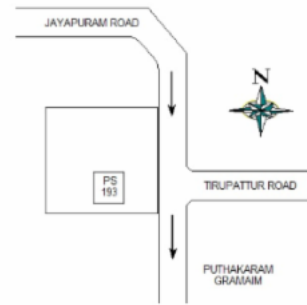

Key MAP View