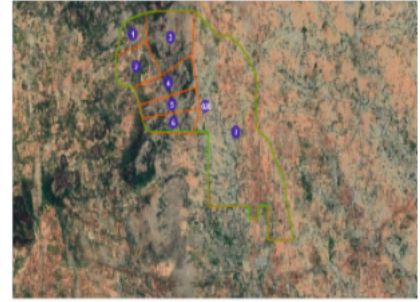

3. வாக்குச் சாவடியின் விவரங்கள்

<p>வாக்குச் சாவடியின் எண் மற்றும் பெயர் :</p> <p>21 - அங்கன்வாடி மையம் (ஊராட்சி ஒன்றிய துவக்கப்பள்ளி) மலையடிவாரம் - 635852</p> <p>வாக்குச் சாவடியின் முகவரி :</p> <p>ஊராட்சி ஒன்றிய துவக்கப்பள்ளி, மலையடிவாரம்-635852</p>	<p>வாக்குச் சாவடியின் வகைப்பாடு (ஆண்/பெண்/பொது)</p>	<p>துணை வாக்குச் சாவடிகளின் எண்ணிக்கை :</p> <p style="font-size: 24px;">0</p>
---	--	--

4. வாக்காளர்களின் எண்ணிக்கை

தொடங்கும் வரிசை எண்	முடியும் வரிசை எண்.	நிகர வாக்காளர்களின் எண்ணிக்கை			
		ஆண்	பெண்	மூன்றாம் பாலினம்	மொத்தம்
1	631	317	312	0	629

கையொப்பம்

Nazri Naksha

Google Map View

Polling Station Building Front View

Polling Station Front View

Cad View

Key MAP View