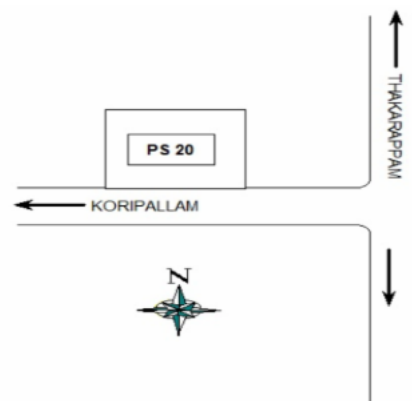

3. வாக்குச் சாவடியின் விவரங்கள்

<p>வாக்குச் சாவடியின் எண் மற்றும் பெயர் :</p> <p>21 - அங்கன்வாடி மையம் (ஊராட்சி ஒன்றிய துவக்கப்பள்ளி) மலையடிவாரம் - 635852</p> <p>வாக்குச் சாவடியின் முகவரி :</p> <p>ஊராட்சி ஒன்றிய துவக்கப்பள்ளி, மலையடிவாரம்-635852</p>	<p>வாக்குச் சாவடியின் வகைப்பாடு (ஆண்/பெண்/பொது)</p>	<p>துணை வாக்குச் சாவடிகளின் எண்ணிக்கை :</p> <p style="font-size: 24px;">0</p>
---	--	--

Polling Station Front View

Cad View

Key MAP View