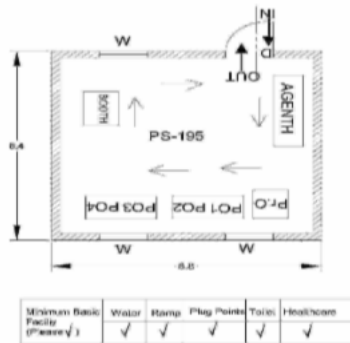

Google Map View

Polling Station Building Front View

Polling Station Front View

Cad View

Key MAP View

1 பெயர் : சிவஞானம் தந்தை பெயர்: கண்ணாகவுண்டர் வீட்டு எண் : 1 வயது : 59 பாலினம் : ஆண்	SMX1068774 Photo is available	2 பெயர் : சிவாஜி தந்தை பெயர்: துரைசாமி வீட்டு எண் : 1 வயது : 55 பாலினம் : ஆண்	SMX1614098 Photo is available	3 பெயர் : தெய்வானை கணவர் பெயர்: சிவஞானம் வீட்டு எண் : 1 வயது : 47 பாலினம் : பெண்	SMX1069087 Photo is available
4 பெயர் : அருள்முருகன் தந்தை பெயர்: ஆறுமுகம் வீட்டு எண் : 1 வயது : 36 பாலினம் : ஆண்	SMX0966218 Photo is available	5 பெயர் : வசந்தகுமார் கணவர் பெயர்: பிரகாஷ் வீட்டு எண் : 1 வயது : 36 பாலினம் : பெண்	SMX0488916 Photo is available	6 பெயர் : தமிழரசன் தந்தை பெயர்: சிவாஜி வீட்டு எண் : 1 வயது : 31 பாலினம் : ஆண்	SMX0601070 Photo is available
7 பெயர் : நவின்குமார் தந்தை பெயர்: ரவிசுமார் வீட்டு எண் : 1 வயது : 30 பாலினம் : ஆண்	SMX0966192 Photo is available	8 பெயர் : குமரேசன் தந்தை பெயர்: மகேஸ்வரன் வீட்டு எண் : 1 வயது : 30 பாலினம் : ஆண்	SMX0966200 Photo is available	9 பெயர் : தீபா கணவர் பெயர்: அருள்முருகன் வீட்டு எண் : 1 வயது : 30 பாலினம் : பெண்	SMX0966275 Photo is available
10 பெயர் : முருகன் தந்தை பெயர்: சண்முகம் வீட்டு எண் : 1 வயது : 29 பாலினம் : ஆண்	SMX0966168 Photo is available	11 பெயர் : அஜித்குமார் தந்தை பெயர்: சிவாஜி வீட்டு எண் : 1-1 வயது : 30 பாலினம் : ஆண்	SMX0966127 Photo is available	12 பெயர் : பிரியா கணவர் பெயர்: தமிழரசன் வீட்டு எண் : 1/1 வயது : 25 பாலினம் : பெண்	SMX2043362 Photo is available
13 பெயர் : பிரேமா கணவர் பெயர்: அஜித்குமார் வீட்டு எண் : 1/1 வயது : 20 பாலினம் : பெண்	SMX2329613 Photo is available	14 பெயர் : கலைப்பிரியா கணவர் பெயர்: ஜெயவேல் வீட்டு எண் : 1-1X வயது : 36 பாலினம் : பெண்	SMX0601062 Photo is available	15 பெயர் : சாமு தந்தை பெயர்: சாமுடி வீட்டு எண் : 1-3A வயது : 44 பாலினம் : ஆண்	SMX0488866 Photo is available
16 பெயர் : ராஜலட்சுமி தந்தை பெயர்: ரஞ்சன் வீட்டு எண் : 1-4 வயது : 33 பாலினம் : பெண்	SMX0966259 Photo is available	17 பெயர் : சோனியா கணவர் பெயர்: பழனி வீட்டு எண் : 1-6 வயது : 33 பாலினம் : பெண்	SMX0488932 Photo is available	18 பெயர் : செந்தாமரை கணவர் பெயர்: சரவணன் வீட்டு எண் : 1-7 வயது : 31 பாலினம் : பெண்	SMX0600890 Photo is available
19 பெயர் : வினாயகம் தந்தை பெயர்: பெருமாள் வீட்டு எண் : 1-10 வயது : 27 பாலினம் : ஆண்	SMX0966390 Photo is available	20 பெயர் : முரளி தந்தை பெயர்: ராஜாமணி வீட்டு எண் : 1-10 வயது : 27 பாலினம் : ஆண்	SMX0982561 Photo is available	21 பெயர் : பரமேஷ்வரி தந்தை பெயர்: கனகராஜ் வீட்டு எண் : 1/10-1 வயது : 25 பாலினம் : பெண்	SMX1939313 Photo is available
22 பெயர் : சாந்தி கணவர் பெயர்: குமார் வீட்டு எண் : 1-11 வயது : 42 பாலினம் : பெண்	SMX0064832 Photo is available	23 பெயர் : நந்தகுமார் தந்தை பெயர்: சாமிநாதன் வீட்டு எண் : 1-11 வயது : 28 பாலினம் : ஆண்	SMX0918169 Photo is available	24 பெயர் : லட்சுமி கணவர் பெயர்: கோபால் வீட்டு எண் : 1-12 வயது : 73 பாலினம் : பெண்	SMX0064840 Photo is available
25 பெயர் : தங்கமணி கணவர் பெயர்: சேகர் வீட்டு எண் : 1-12 வயது : 34 பாலினம் : பெண்	SMX0173609 Photo is available	26 பெயர் : பிரகாஷ் தந்தை பெயர்: துரைசாமி வீட்டு எண் : 1-15 வயது : 50 பாலினம் : ஆண்	SMX0966143 Photo is available	27 பெயர் : கீதா கணவர் பெயர்: பிரகாஷ் வீட்டு எண் : 1-15 வயது : 48 பாலினம் : பெண்	SMX0966150 Photo is available
28 பெயர் : ஸ்வேதா தந்தை பெயர்: பிரகாஷ் வீட்டு எண் : 1-15 வயது : 28 பாலினம் : பெண்	SMX0966135 Photo is available	29 பெயர் : ரேவதி தந்தை பெயர்: பிரகாஷ் வீட்டு எண் : 1/15 வயது : 26 பாலினம் : பெண்	SMX1961382 Photo is available	30 பெயர் : ஜயப்பன் தந்தை பெயர்: குமார் வீட்டு எண் : 1-16 வயது : 29 பாலினம் : ஆண்	SMX0794412 Photo is available