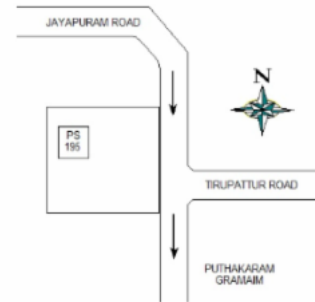

Cad View

Key MAP View