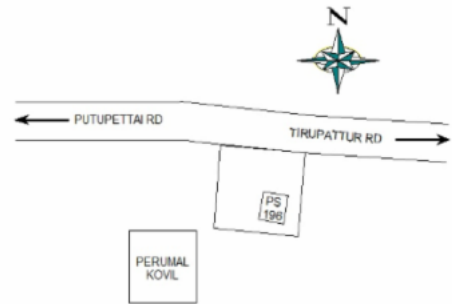

Cad View

Key MAP View