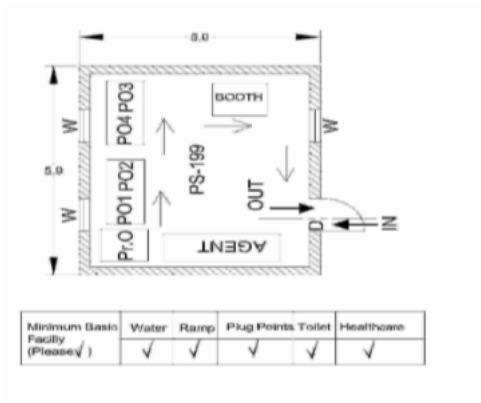

Google Map View

Polling Station Building Front View

Polling Station Front View

Cad View

Key MAP View

1 பெயர் : சேட்டு தந்தை பெயர் : சாமிகவுண்டர் வீட்டு எண் : 1 வயது : 66 பாலினம் : ஆண்	SMX0785204 Photo is available	2 பெயர் : சாந்தி கணவர் பெயர் : கிருஷ்ணன் வீட்டு எண் : 1 வயது : 58 பாலினம் : பெண்	SMX0785170 Photo is available	3 பெயர் : வசந்தி கணவர் பெயர் : ஜெகந்நாதன் வீட்டு எண் : 1 வயது : 36 பாலினம் : பெண்	SMX0887752 Photo is available
4 பெயர் : பாப்பாத்தி கணவர் பெயர் : ஆறுமுகம் வீட்டு எண் : 1 வயது : 36 பாலினம் : பெண்	SMX0604074 Photo is available	5 பெயர் : இரமேஷ் தந்தை பெயர் : இராதாகிருஷ்ணன் வீட்டு எண் : 1 வயது : 35 பாலினம் : ஆண்	SMX0358242 Photo is available	6 பெயர் : கவிதா தந்தை பெயர் : சேட்டு வீட்டு எண் : 1 வயது : 30 பாலினம் : பெண்	SMX0785196 Photo is available
7 பெயர் : அபிநயா தந்தை பெயர் : சுப்பிரமணி வீட்டு எண் : 1 வயது : 29 பாலினம் : பெண்	SMX0967000 Photo is available	8 பெயர் : சுவேதா தந்தை பெயர் : ரவி வீட்டு எண் : 1 வயது : 24 பாலினம் : பெண்	SMX1868694 Photo is available	# 9 பெயர் : ஹரிஷ் மா தந்தை பெயர் : மாத்யன் வீட்டு எண் : 1/165 வயது : 37 பாலினம் : ஆண்	SMX1123017 Photo is available
#2 10 பெயர் : ஸ்ரீதா நாராயணன் தந்தை பெயர் : நாராயணன் வீட்டு எண் : 2-64 வயது : 35 பாலினம் : பெண்	SMX0297069 Photo is available	11 பெயர் : குமரகதம் கணவர் பெயர் : சக்திவேல் வீட்டு எண் : 2-97 வயது : 41 பாலினம் : பெண்	SMX0966994 Photo is available	12 பெயர் : ஜெயசங்கர் தந்தை பெயர் : பெரியதம்பி வீட்டு எண் : 3 வயது : 57 பாலினம் : ஆண்	CDB3047818 Photo is available
13 பெயர் : சைலா கணவர் பெயர் : ஜெய்கணேஷ் வீட்டு எண் : 3 வயது : 41 பாலினம் : பெண்	SMX0120725 Photo is available	14 பெயர் : சத்தியா கணவர் பெயர் : மோகன் வீட்டு எண் : 3 வயது : 40 பாலினம் : பெண்	SMX0066225 Photo is available	15 பெயர் : சக்திவேல் தந்தை பெயர் : மாணிக்கம் வீட்டு எண் : 3 வயது : 38 பாலினம் : ஆண்	SMX0358234 Photo is available
16 பெயர் : பானுபிரியா கணவர் பெயர் : முருகன் வீட்டு எண் : 3 வயது : 37 பாலினம் : பெண்	SMX0358192 Photo is available	17 பெயர் : வள்ளி கணவர் பெயர் : குமார் வீட்டு எண் : 3 வயது : 34 பாலினம் : பெண்	SMX0982926 Photo is available	18 பெயர் : பசுபதி தந்தை பெயர் : கோவிந்தராஜ் வீட்டு எண் : 3 வயது : 31 பாலினம் : ஆண்	SMX0918490 Photo is available
19 பெயர் : நவீன்குமார் தந்தை பெயர் : பீமன் வீட்டு எண் : 3 வயது : 29 பாலினம் : ஆண்	SMX0901256 Photo is available	20 பெயர் : விஜய்குமார் தந்தை பெயர் : சேட்டு வீட்டு எண் : 3 வயது : 28 பாலினம் : ஆண்	SMX0901280 Photo is available	21 பெயர் : திருப்பதி தந்தை பெயர் : ஏகாம்பரம் வீட்டு எண் : 3 வயது : 28 பாலினம் : ஆண்	SMX0901298 Photo is available
22 பெயர் : திலிப்பன் தந்தை பெயர் : திர்த்தகிரி வீட்டு எண் : 3-3 வயது : 32 பாலினம் : ஆண்	SMX0603639 Photo is available	23 பெயர் : சசிகலா கணவர் பெயர் : திலீபன் வீட்டு எண் : 3/3 வயது : 23 பாலினம் : பெண்	SMX2020642 Photo is available	24 பெயர் : முத்துகுமார் தந்தை பெயர் : அர்ஜுனன் வீட்டு எண் : 3/6 வயது : 29 பாலினம் : ஆண்	SMX1877984 Photo is available
25 பெயர் : வெங்கடேசன் தந்தை பெயர் : ஜெகந்நாதன் வீட்டு எண் : 3-7 வயது : 34 பாலினம் : ஆண்	SMX0297010 Photo is available	26 பெயர் : கோகிலா தந்தை பெயர் : ரகு வீட்டு எண் : 3/7 வயது : 27 பாலினம் : பெண்	SUU1218049 Photo is available	27 பெயர் : பூச்செட்டி தந்தை பெயர் : கிருஷ்ணமூர்த்தி வீட்டு எண் : 3-11 வயது : 31 பாலினம் : ஆண்	SMX0785139 Photo is available
28 பெயர் : கௌசல்யா கணவர் பெயர் : மணிகண்டன் வீட்டு எண் : 3/12 வயது : 26 பாலினம் : பெண்	SMX1862705 Photo is available	29 பெயர் : திவ்யா தந்தை பெயர் : செல்வதுரை வீட்டு எண் : 3/15 வயது : 24 பாலினம் : பெண்	SMX1884691 Photo is available	30 பெயர் : சமதி கணவர் பெயர் : ராஜமாணிக்கம் வீட்டு எண் : 3-23 வயது : 45 பாலினம் : பெண்	SMX0644443 Photo is available