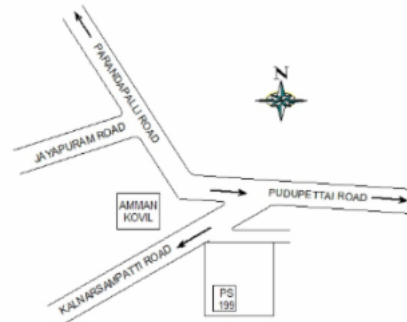

Key MAP View