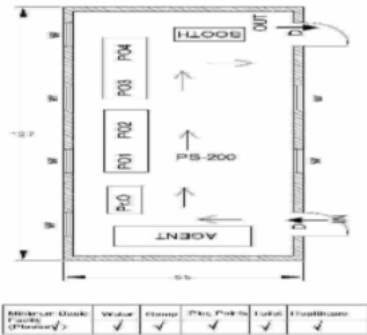

வாக்காளர் பதிவு அலுவலரின்
கையொப்பம்

Nazri Naksha

Google Map View

Polling Station Building Front View

Polling Station Front View

Cad View

Key MAP View

| | | | | | |
|--|----------------------------------|---|----------------------------------|---|----------------------------------|
| 1 பெயர் : இராணி கணவர் பெயர்: சிவலிங்கம் வீட்டு எண் : 1 வயது : 74 பாலினம் : பெண் | CDB1689793 Photo is available | 2 பெயர் : கணபதி தாயின் பெயர்: பத்மா வீட்டு எண் : 1 வயது : 53 பாலினம் : ஆண் | SMX0604215 Photo is available | 3 பெயர் : தர்மலிங்கம் தந்தை பெயர்: சிவலிங்கம் வீட்டு எண் : 1 வயது : 36 பாலினம் : ஆண் | SMX0121038 Photo is available |
| 4 பெயர் : நிர்மலா கணவர் பெயர்: கார்த்திக் வீட்டு எண் : 1 வயது : 34 பாலினம் : பெண் | SMX0358275 Photo is available | 5 பெயர் : விக்னேஷ் தந்தை பெயர்: நாராயணன் வீட்டு எண் : 1 வயது : 28 பாலினம் : ஆண் | SMX0887950 Photo is available | 6 பெயர் : கோவிந்தன் தந்தை பெயர்: சிவன் வீட்டு எண் : 1 வயது : 27 பாலினம் : ஆண் | SMX0967125 Photo is available |
| 7 பெயர் : யுவராணி கணவர் பெயர்: ஞானவேல் வீட்டு எண் : 1 வயது : 27 பாலினம் : பெண் | SMX1863224 Photo is available | 8 பெயர் : ஜீவா தந்தை பெயர்: முருகன் வீட்டு எண் : 1 வயது : 24 பாலினம் : ஆண் | SMX1863257 Photo is available | 9 பெயர் : ஞானசேகரன் தந்தை பெயர்: சுரேஷ் வீட்டு எண் : 1 வயது : 24 பாலினம் : ஆண் | SMX1863240 Photo is available |
| 10 பெயர் : குமரேசன் தந்தை பெயர்: துரைசாமி வீட்டு எண் : 1-1 வயது : 78 பாலினம் : ஆண் | CDB3159787 Photo is available | 11 பெயர் : சிவராணி கணவர் பெயர்: குமரேசன் வீட்டு எண் : 1-1 வயது : 67 பாலினம் : பெண் | CDB3159795 Photo is available | 12 பெயர் : விஜயலட்சுமி தந்தை பெயர்: குமரேசன் வீட்டு எண் : 1-1 வயது : 46 பாலினம் : பெண் | CDB3159803 Photo is available |
| 13 பெயர் : சீனிவாசன் தந்தை பெயர்: குமரேசன் வீட்டு எண் : 1-1 வயது : 41 பாலினம் : ஆண் | CDB3159811 Photo is available | 14 பெயர் : கார்த்திகேயன் தந்தை பெயர்: குமரேசன் வீட்டு எண் : 1-1 வயது : 36 பாலினம் : ஆண் | CDB3159829 Photo is available | 15 பெயர் : கௌசல்யா கணவர் பெயர்: தர்மலிங்கம் வீட்டு எண் : 1-1 வயது : 34 பாலினம் : பெண் | SMX0604397 Photo is available |
| 16 பெயர் : கிருபா கணவர் பெயர்: சீனிவாசன் வீட்டு எண் : 1-1 வயது : 31 பாலினம் : பெண் | SMX0738328 Photo is available | 17 பெயர் : அன்பழகன் தந்தை பெயர்: சிவலிங்கம் வீட்டு எண் : 1-1A வயது : 44 பாலினம் : ஆண் | SMX0489922 Photo is available | 18 பெயர் : நதியா கணவர் பெயர்: அன்பழகன் வீட்டு எண் : 1-1A வயது : 34 பாலினம் : பெண் | SMX0604231 Photo is available |
| 19 பெயர் : பிரபாகரன் தந்தை பெயர்: திருப்பதி வீட்டு எண் : 1/4 வயது : 24 பாலினம் : ஆண் | SMX1878024 Photo is available | #2 20 பெயர் : அருண் ச தந்தை பெயர்: சரவணன் வீட்டு எண் : ந வயது : 25 பாலினம் : ஆண் | SMX1045160 Photo is available | 21 பெயர் : பரிமளா கணவர் பெயர்: ஆனந்தவேல் வீட்டு எண் : 1-6 வயது : 39 பாலினம் : பெண் | SMX0066274 Photo is available |
| 22 பெயர் : மகேந்திரன் தந்தை பெயர்: ராமசாமி வீட்டு எண் : 1-6 வயது : 39 பாலினம் : ஆண் | SMX0066282 Photo is available | 23 பெயர் : மோகனா கணவர் பெயர்: மகேந்திரன் வீட்டு எண் : 1-6 வயது : 29 பாலினம் : பெண் | SMX0887992 Photo is available | 24 பெயர் : சத்யா கணவர் பெயர்: ரமேஷ் வீட்டு எண் : 1-8 வயது : 54 பாலினம் : பெண் | SMX0066290 Photo is available |
| 25 பெயர் : அண்ணாமலை தந்தை பெயர்: சரவணன் வீட்டு எண் : 1-13 வயது : 32 பாலினம் : ஆண் | SMX0524728 Photo is available | 26 பெயர் : பாரத் தந்தை பெயர்: சரவணன் வீட்டு எண் : 1-13 வயது : 29 பாலினம் : ஆண் | SMX0785394 Photo is available | 27 பெயர் : ஸ்ரீதரன் தந்தை பெயர்: செல்வராஜ் வீட்டு எண் : 1-17 வயது : 38 பாலினம் : ஆண் | CDB2949535 Photo is available |
| 28 பெயர் : இசைவாணி கணவர் பெயர்: நெடுஞ்செழியன் வீட்டு எண் : 1-17 வயது : 37 பாலினம் : பெண் | SMX0738351 Photo is available | 29 பெயர் : வாசுகி தந்தை பெயர்: செல்வராஜ் வீட்டு எண் : 1-17 வயது : 33 பாலினம் : பெண் | SMX0397539 Photo is available | 30 பெயர் : லட்சுமிராஜ் தந்தை பெயர்: செல்வராஜ் வீட்டு எண் : 1-17 வயது : 31 பாலினம் : ஆண் | SMX0604348 Photo is available |