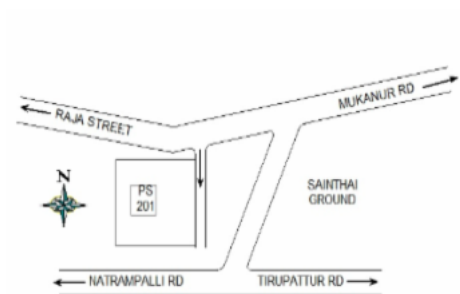

Key MAP View