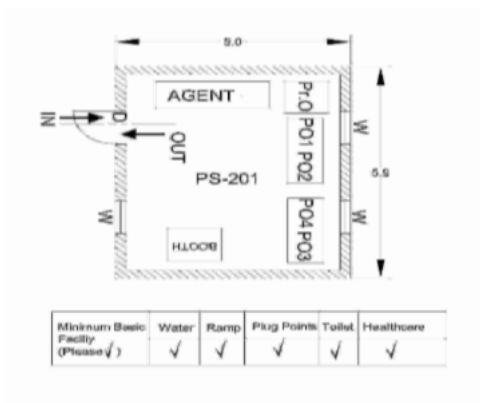

வாக்காளர் பதிவு அலுவலரின்  
கையொப்பம்

Nazri Naksha

Google Map View

Polling Station Building Front View

Polling Station Front View

Cad View

Key MAP View

|   |                                  |   |                                  |   |                                  |
|---|----------------------------------|---|----------------------------------|---|----------------------------------|
| 1<br>பெயர் : ஜகதம்மாள்<br>கணவர் பெயர்: ஸ்ரீதரன்<br>வீட்டு எண் : 1<br>வயது : 76 பாலினம் : பெண்                     | SMX1595099<br>Photo is available | 2<br>பெயர் : சரவணன்<br>தந்தை பெயர்: ஸ்ரீதரன்<br>வீட்டு எண் : 1<br>வயது : 58 பாலினம் : ஆண்             | SMX1595107<br>Photo is available | 3<br>பெயர் : பிரபா<br>கணவர் பெயர்: சரவணன்<br>வீட்டு எண் : 1<br>வயது : 55 பாலினம் : பெண்                     | SMX1595115<br>Photo is available |
| 4<br>பெயர் : பரந்தாமன்<br>தந்தை பெயர்: ஸ்ரீதரன்<br>வீட்டு எண் : 1<br>வயது : 55 பாலினம் : ஆண்                      | CDB1644889<br>Photo is available | 5<br>பெயர் : அம்பிக பரந்தாமன்<br>கணவர் பெயர்: பரந்தாமன்<br>வீட்டு எண் : 1<br>வயது : 46 பாலினம் : பெண் | CDB3038460<br>Photo is available | # 6<br>பெயர் : பவானி<br>கணவர் பெயர்: பார்த்திபன்<br>வீட்டு எண் : 1<br>வயது : 33 பாலினம் : பெண்              | SMX0490367<br>Photo is available |
| 7<br>பெயர் : கோபி<br>தந்தை பெயர்: சக்திவேல்<br>வீட்டு எண் : 1/9<br>வயது : 28 பாலினம் : ஆண்                        | SMX2014413<br>Photo is available | 8<br>பெயர் : கோவிந்தராஜ் ச<br>தந்தை பெயர்: சக்திவேல்<br>வீட்டு எண் : 1/9<br>வயது : 22 பாலினம் : ஆண்   | SMX2163913<br>Photo is available | 9<br>பெயர் : மீனாட்சி ஸ்ரீநிவாசன்<br>கணவர் பெயர்: டி விஜய்<br>வீட்டு எண் : 1/14<br>வயது : 25 பாலினம் : பெண் | SMX1949346<br>Photo is available |
| 10<br>பெயர் : மாரி<br>கணவர் பெயர்: அண்ணாமலை<br>வீட்டு எண் : 1-20<br>வயது : 36 பாலினம் : பெண்                      | SMX0918532<br>Photo is available | 11<br>பெயர் : சசிகலா<br>கணவர் பெயர்: சற்குணம்<br>வீட்டு எண் : 1-34<br>வயது : 37 பாலினம் : பெண்        | CDB3208329<br>Photo is available | 12<br>பெயர் : கோகுலகிருஷ்ணன் சா<br>தந்தை பெயர்: சாம்ராஜ்<br>வீட்டு எண் : 1/36<br>வயது : 27 பாலினம் : ஆண்    | SMX2148229<br>Photo is available |
| 13<br>பெயர் : சந்திரகலா<br>கணவர் பெயர்: அருள் பாண்டியன்<br>வீட்டு எண் : 1/50<br>வயது : 30 பாலினம் : பெண்          | SMX0878751<br>Photo is available | 14<br>பெயர் : முத்து தே<br>தந்தை பெயர்: தேவன்<br>வீட்டு எண் : 1/58<br>வயது : 35 பாலினம் : ஆண்         | SMX2323186<br>Photo is available | 15<br>பெயர் : கோமதி<br>கணவர் பெயர்: ரமேஷ்<br>வீட்டு எண் : 1-64<br>வயது : 34 பாலினம் : பெண்                  | SMX0490433<br>Photo is available |
| 16<br>பெயர் : பரித்தா<br>கணவர் பெயர்: ஸ்ரீதரன்<br>வீட்டு எண் : 1-72<br>வயது : 28 பாலினம் : பெண்                   | SMX0899484<br>Photo is available | 17<br>பெயர் : ராசகோபால்<br>தந்தை பெயர்: குண்டன்<br>வீட்டு எண் : 1-73<br>வயது : 32 பாலினம் : ஆண்       | SMX0709006<br>Photo is available | 18<br>பெயர் : மோகன்குமார்<br>தந்தை பெயர்: ஜகநாதன்<br>வீட்டு எண் : 1/73<br>வயது : 26 பாலினம் : ஆண்           | SMX1119007<br>Photo is available |
| 19<br>பெயர் : தமிழழகன்<br>தந்தை பெயர்: செந்தில்குமார்<br>வீட்டு எண் : 1-81<br>வயது : 29 பாலினம் : ஆண்             | SMX0785428<br>Photo is available | 20<br>பெயர் : ஜெயந்தி<br>கணவர் பெயர்: பாபு<br>வீட்டு எண் : 1-82<br>வயது : 33 பாலினம் : பெண்           | SMX0709246<br>Photo is available | 21<br>பெயர் : வனிதா<br>தந்தை பெயர்: ராமசாமி<br>வீட்டு எண் : 1/103<br>வயது : 35 பாலினம் : பெண்               | SMX0248567<br>Photo is available |
| 22<br>பெயர் : கோபி<br>தந்தை பெயர்: ராமச்சந்திரன்<br>வீட்டு எண் : 1-139<br>வயது : 40 பாலினம் : ஆண்                 | SMX0490060<br>Photo is available | 23<br>பெயர் : துர்கா ச<br>தாயின் பெயர்: ராஜேஷ்வரி ச<br>வீட்டு எண் : 1/163<br>வயது : 19 பாலினம் : பெண் | SMX2328037<br>Photo is available | 24<br>பெயர் : சல்மான்<br>தந்தை பெயர்: அப்துல் ரகீம்<br>வீட்டு எண் : ந<br>வயது : 27 பாலினம் : ஆண்            | SMX1077700<br>Photo is available |
| 25<br>பெயர் : சபானா<br>கணவர் பெயர்: பாபு<br>வீட்டு எண் : 1/178<br>வயது : 31 பாலினம் : பெண்                        | SMX0785444<br>Photo is available | 26<br>பெயர் : யுவராஜ்<br>தந்தை பெயர்: திருவேங்கடம்<br>வீட்டு எண் : 1-231<br>வயது : 42 பாலினம் : ஆண்   | CDB2067056<br>Photo is available | 27<br>பெயர் : ரூஹி இ<br>கணவர் பெயர்: இம்ரான்<br>வீட்டு எண் : 1/291<br>வயது : 33 பாலினம் : பெண்              | SMX2231611<br>Photo is available |
| 28<br>பெயர் : சைபுல்லாஹ் சாதிக் பாஷா<br>தந்தை பெயர்: சாதிக் பாஷா<br>வீட்டு எண் : 1/300<br>வயது : 22 பாலினம் : ஆண் | SMX2150035<br>Photo is available | 29<br>பெயர் : செளமியா<br>தந்தை பெயர்: தனசேகர்<br>வீட்டு எண் : 1/366<br>வயது : 27 பாலினம் : பெண்       | NLT1450980<br>Photo is available | 30<br>பெயர் : பிரேமா<br>தந்தை பெயர்: கண்ணன்<br>வீட்டு எண் : 1-2199<br>வயது : 33 பாலினம் : பெண்              | SMX0967166<br>Photo is available |