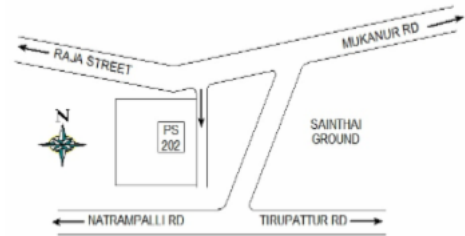

Key MAP View