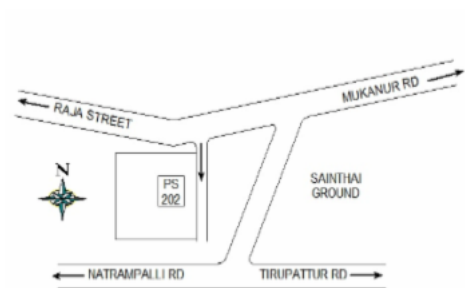

Key MAP View