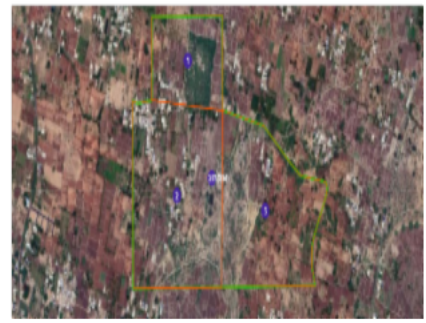

Google Map View