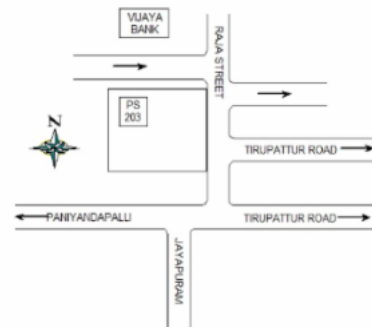

Cad View

Key MAP View