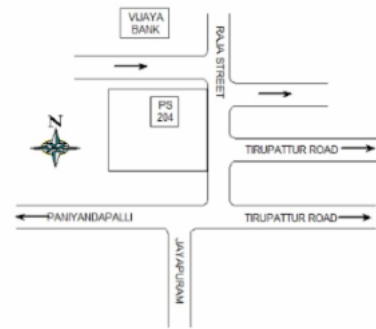

Key MAP View