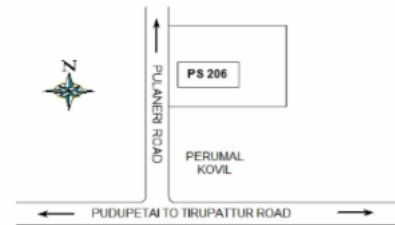

Key MAP View