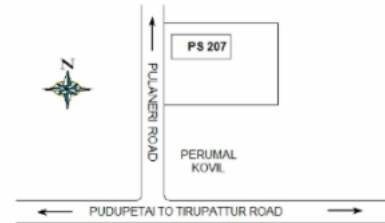

Google Map View

Polling Station Building Front View

Polling Station Front View

Cad View

Key MAP View

1 பெயர் : படவட்டம்மாள் கணவர் பெயர்: ராசமாணிக்கம் வீட்டு எண் : 1 வயது : 86 பாலினம் : பெண் Photo is available	SMX1655083	2 பெயர் : அப்பாதுரை தந்தை பெயர்: அனுமுத்தன் வீட்டு எண் : 1 வயது : 63 பாலினம் : ஆண் Photo is available	SMX0299784	3 பெயர் : தவமணி கணவர் பெயர்: ராசமாணிக்கம் வீட்டு எண் : 1 வயது : 61 பாலினம் : பெண் Photo is available	SMX1655091
4 பெயர் : சீனிவாசன் தந்தை பெயர்: ராசமாணிக்கம் வீட்டு எண் : 1 வயது : 53 பாலினம் : ஆண் Photo is available	SMX1655109	5 பெயர் : கலையரசி கணவர் பெயர்: சீனிவாசன் வீட்டு எண் : 1 வயது : 45 பாலினம் : பெண் Photo is available	CDB2053825	6 பெயர் : அன்பழகன் தந்தை பெயர்: கோபால் வீட்டு எண் : 1 வயது : 38 பாலினம் : ஆண் Photo is available	SMX0918789
7 பெயர் : ஆஷா கணவர் பெயர்: பூவேந்திரன் வீட்டு எண் : 1 வயது : 32 பாலினம் : பெண் Photo is available	SMX2122323	8 பெயர் : அருள்குமார் தந்தை பெயர்: முருகேசன் வீட்டு எண் : 1 வயது : 31 பாலினம் : ஆண் Photo is available	SMX0786236	9 பெயர் : ஜனார்த்தனன் சீ தந்தை பெயர்: சினிவாசன் வீட்டு எண் : 1 வயது : 20 பாலினம் : ஆண் Photo is available	SMX2187417
10 பெயர் : தீபக்குமார் கோ தந்தை பெயர்: கோபி வீட்டு எண் : 1 வயது : 20 பாலினம் : ஆண் Photo is available	SMX2245025	11 பெயர் : வீரன் தந்தை பெயர்: சாமுடி வீட்டு எண் : 1/16 வயது : 67 பாலினம் : ஆண் Photo is available	SMX1681873	12 பெயர் : சரோஜா கணவர் பெயர்: வீரன் வீட்டு எண் : 1/16 வயது : 60 பாலினம் : பெண் Photo is available	SMX1681881
13 பெயர் : அனுமுத்தன் தந்தை பெயர்: வீரன் வீட்டு எண் : 1/16 வயது : 41 பாலினம் : ஆண் Photo is available	SMX0214692	14 பெயர் : ஸ்ரீகாந்த் பெருமாள் தந்தை பெயர்: பெருமாள் சின்னப்பயன் வீட்டு எண் : 1/42 வயது : 20 பாலினம் : ஆண் Photo is available	SMX2233435	15 பெயர் : ராஜலட்சுமி தந்தை பெயர்: முருகேசன் வீட்டு எண் : 1/144 வயது : 32 பாலினம் : பெண் Photo is available	SMX0786301
16 பெயர் : அஜய் கு தாயின் பெயர்: மலர்கொடி வீட்டு எண் : 1/144 வயது : 22 பாலினம் : ஆண் Photo is available	SMX2224475	17 பெயர் : வசந்தா கணவர் பெயர்: சங்கர் வீட்டு எண் : 2 வயது : 71 பாலினம் : பெண் Photo is available	SMX2180685	18 பெயர் : பாப்பாத்தி கணவர் பெயர்: நாகஜோதி வீட்டு எண் : 2 வயது : 61 பாலினம் : பெண் Photo is available	SMX1655117
19 பெயர் : வளர்மதி தந்தை பெயர்: விஜி வீட்டு எண் : 2-18 வயது : 35 பாலினம் : பெண் Photo is available	SMX0493882	20 பெயர் : பூவேஷ் தந்தை பெயர்: புஷ்பராஜ் வீட்டு எண் : 2/80.2 வயது : 24 பாலினம் : ஆண் Photo is available	SMX1887561	21 பெயர் : ரமேஷ் தந்தை பெயர்: நாகஜோதி வீட்டு எண் : 2A வயது : 52 பாலினம் : ஆண் Photo is available	SMX1655125
22 பெயர் : கவிதா தந்தை பெயர்: ரமேஷ் வீட்டு எண் : 2A வயது : 50 பாலினம் : பெண் Photo is available	SMX1655133	# 23 பெயர் : ஜெயந்தி ரமேஷ் கணவர் பெயர்: ரமேஷ் வீட்டு எண் : 2A வயது : 48 பாலினம் : பெண் Photo is available	SMX0359695	24 பெயர் : முத்துக்குமார் தந்தை பெயர்: கோவிந்தன் வீட்டு எண் : 2B வயது : 45 பாலினம் : ஆண் Photo is available	CDB1652080
25 பெயர் : அன்பு தந்தை பெயர்: கோவிந்தன் வீட்டு எண் : 3 வயது : 45 பாலினம் : ஆண் Photo is available	CDB2622330	26 பெயர் : சுகித்ரா தந்தை பெயர்: செல்வம் வீட்டு எண் : 3/11(1) வயது : 20 பாலினம் : பெண் Photo is available	SMX2186278	27 பெயர் : நவீன் தந்தை பெயர்: ரகு வீட்டு எண் : 3/18 வயது : 20 பாலினம் : ஆண் Photo is available	SMX2186294
28 பெயர் : தினேஷ் தந்தை பெயர்: பரசுராமன் வீட்டு எண் : 3/23 வயது : 20 பாலினம் : ஆண் Photo is available	SMX2186260	29 பெயர் : வீராகவன் தந்தை பெயர்: முனியப்பன் வீட்டு எண் : 3/55 வயது : 22 பாலினம் : ஆண் Photo is available	SMX2186286	30 பெயர் : வாசுதேவன் தந்தை பெயர்: ராமசாமி வீட்டு எண் : 4 வயது : 61 பாலினம் : ஆண் Photo is available	SMX1655141