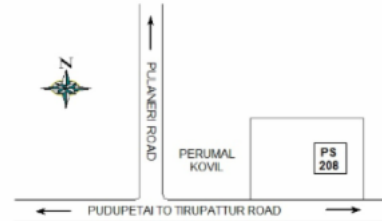

Key MAP View