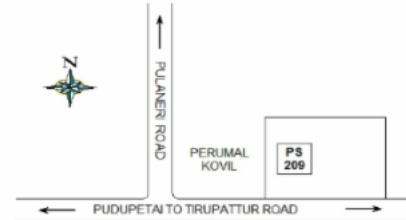

Google Map View

Polling Station Building Front View

Polling Station Front View

Cad View

Minimum Basic Facility (Please)	Water	Ramp	Plug Points	Toilet	Healthcare
✓	✓	✓	✓	✓	✓

Key MAP View

1 பெயர் : வேணுகோபால் தந்தை பெயர் : சென்றாயன் வீட்டு எண் : 1 வயது : 69 பாலினம் : ஆண் Photo is available	SMX1692144	2 பெயர் : ரஞ்சிதம் கணவர் பெயர் : சாமுத்திரி வீட்டு எண் : 1 வயது : 66 பாலினம் : பெண் Photo is available	SMX0494245	3 பெயர் : ஜெகதா கணவர் பெயர் : தங்கவேல் வீட்டு எண் : 1 வயது : 65 பாலினம் : பெண் Photo is available	SMX0494237
4 பெயர் : கலைவாணி கணவர் பெயர் : வேணுகோபால் வீட்டு எண் : 1 வயது : 57 பாலினம் : பெண் Photo is available	SMX1692151	5 பெயர் : ராதாகிருஷ்ணன் தந்தை பெயர் : அனுமுத்து வீட்டு எண் : 1 வயது : 34 பாலினம் : ஆண் Photo is available	SMX0299875	6 பெயர் : பூமணி கணவர் பெயர் : விக்னேஷ் வீட்டு எண் : 1 வயது : 34 பாலினம் : பெண் Photo is available	SMX0299883
7 பெயர் : ராகுல் காந்தி தந்தை பெயர் : பன்னீர் செல்வம் வீட்டு எண் : 1 வயது : 33 பாலினம் : ஆண் Photo is available	SMX0376517	8 பெயர் : தங்கமணி தந்தை பெயர் : வேலுமணி வீட்டு எண் : 1 வயது : 32 பாலினம் : ஆண் Photo is available	SMX0494070	9 பெயர் : அஜித்குமார் தந்தை பெயர் : சுரேஷ் வீட்டு எண் : 1 வயது : 28 பாலினம் : ஆண் Photo is available	SMX0968511
10 பெயர் : அருள்மொழி தந்தை பெயர் : ஏழமலை வீட்டு எண் : 1-29 வயது : 38 பாலினம் : பெண் Photo is available	CDB3159498	11 பெயர் : சரத்குமார் தந்தை பெயர் : சுரேஷ் வீட்டு எண் : 1/144 வயது : 25 பாலினம் : ஆண் Photo is available	SMX1041375	12 பெயர் : கோவரத்தனன் தந்தை பெயர் : சென்றாயன் வீட்டு எண் : 1A வயது : 58 பாலினம் : ஆண் Photo is available	SMX1692185
13 பெயர் : சிவகொடி தந்தை பெயர் : கோவரத்தனன் வீட்டு எண் : 1A வயது : 50 பாலினம் : பெண் Photo is available	SMX1692193	14 பெயர் : கோவிந்தராஜு தந்தை பெயர் : சர்க்கரை வீட்டு எண் : 2 வயது : 68 பாலினம் : ஆண் Photo is available	SMX1692201	15 பெயர் : மல்லிகா கணவர் பெயர் : கோவிந்தராஜு வீட்டு எண் : 2 வயது : 62 பாலினம் : பெண் Photo is available	SMX1692219
16 பெயர் : ஆனந்தகுமார் தந்தை பெயர் : கோவிந்தராஜு வீட்டு எண் : 2 வயது : 43 பாலினம் : ஆண் Photo is available	CDB2060390	17 பெயர் : லதா கணவர் பெயர் : சந்திரசேகரன் வீட்டு எண் : 2-203 வயது : 45 பாலினம் : பெண் Photo is available	SMX0710996	18 பெயர் : ராஜேஷ் தந்தை பெயர் : சாலமன் வீட்டு எண் : 2-241 வயது : 41 பாலினம் : ஆண் Photo is available	SMX0494369
19 பெயர் : கஜேந்திரன் தந்தை பெயர் : பெரியண்ணன் வீட்டு எண் : 3 வயது : 64 பாலினம் : ஆண் Photo is available	SMX1692227	20 பெயர் : வசந்தா கணவர் பெயர் : கஜேந்திரன் வீட்டு எண் : 3 வயது : 52 பாலினம் : பெண் Photo is available	SMX1692235	21 பெயர் : வசந்தகுமாரன் தந்தை பெயர் : கஜேந்திரன் வீட்டு எண் : 3 வயது : 33 பாலினம் : ஆண் Photo is available	SMX0359901
22 பெயர் : நந்தினி கணவர் பெயர் : அன்பரசு வீட்டு எண் : 3 வயது : 27 பாலினம் : பெண் Photo is available	SMX0968651	23 பெயர் : கவிதா கணவர் பெயர் : தியாகராஜன் வீட்டு எண் : 3-1 வயது : 31 பாலினம் : பெண் Photo is available	SMX0711069	24 பெயர் : டேவிட்குமார் தந்தை பெயர் : கோவிந்தராஜு வீட்டு எண் : 3-1 வயது : 28 பாலினம் : ஆண் Photo is available	SMX0888933
25 பெயர் : சந்தியா தந்தை பெயர் : மனோகரன் வீட்டு எண் : 3-2 வயது : 33 பாலினம் : பெண் Photo is available	SMX0767368	26 பெயர் : காயத்ரி தந்தை பெயர் : கஜேந்திரன் வீட்டு எண் : 3-2 வயது : 32 பாலினம் : பெண் Photo is available	SMX0607408	27 பெயர் : சரத்குமார் தந்தை பெயர் : கோவிந்தராஜு வீட்டு எண் : 3-2 வயது : 29 பாலினம் : ஆண் Photo is available	SMX0786475
28 பெயர் : சுபாஷ்சந்திரபோஸ் தந்தை பெயர் : கோவரத்தனன் வீட்டு எண் : 3/2 வயது : 24 பாலினம் : ஆண் Photo is available	SMX1887678	29 பெயர் : பூஜா கணவர் பெயர் : ராஜன் வீட்டு எண் : 3-2ஏ வயது : 28 பாலினம் : பெண் Photo is available	SMX1008101	30 பெயர் : ராஜன் தந்தை பெயர் : கஜேந்திரன் வீட்டு எண் : 3-3 வயது : 36 பாலினம் : ஆண் Photo is available	CDB3207685