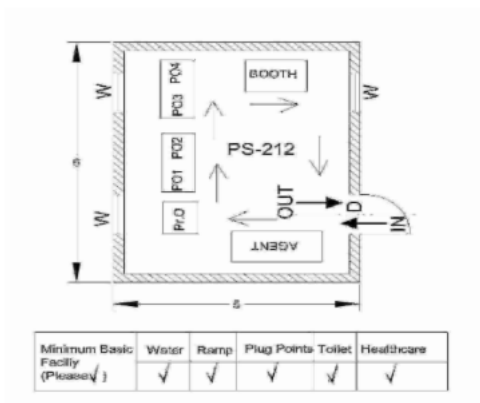

Google Map View

Polling Station Building Front View

Polling Station Front View

Cad View

Key MAP View

1 பெயர் : சின்னகண்ணு கணவர் பெயர் : ராஜி வீட்டு எண் : 1 வயது : 82 பாலினம் : பெண்	SMX1724376 Photo is available	2 பெயர் : தேவன் தந்தை பெயர் : வீர ராகவ கவுண்டர் வீட்டு எண் : 1 வயது : 78 பாலினம் : ஆண்	SMX0495341 Photo is available	3 பெயர் : அமுதா கணவர் பெயர் : ஜெகநாதன் வீட்டு எண் : 1 வயது : 57 பாலினம் : பெண்	SMX1724384 Photo is available
4 பெயர் : தங்கமணி கணவர் பெயர் : பிச்சாண்டி வீட்டு எண் : 1 வயது : 56 பாலினம் : பெண்	CDB1394394 Photo is available	5 பெயர் : கௌரம்மாள் கணவர் பெயர் : விஜயன் வீட்டு எண் : 1 வயது : 52 பாலினம் : பெண்	CDB2027548 Photo is available	6 பெயர் : அமுதா தந்தை பெயர் : பெருமாள் வீட்டு எண் : 1 வயது : 50 பாலினம் : பெண்	CDB1654714 Photo is available
7 பெயர் : சரவணன் தந்தை பெயர் : சுப்பிரமணி வீட்டு எண் : 1 வயது : 48 பாலினம் : ஆண்	SMX1724392 Photo is available	8 பெயர் : பூந்ராம் தந்தை பெயர் : கோவிந்தராஜ் வீட்டு எண் : 1 வயது : 31 பாலினம் : ஆண்	SMX0711861 Photo is available	9 பெயர் : தீபா தந்தை பெயர் : ராஜசேகர் வீட்டு எண் : 1 வயது : 31 பாலினம் : பெண்	SMX0847251 Photo is available
10 பெயர் : மீரா கணவர் பெயர் : கலைமன்னன் வீட்டு எண் : 1 வயது : 28 பாலினம் : பெண்	SMX0847368 Photo is available	11 பெயர் : விமலா கணவர் பெயர் : ரஞ்சித் வீட்டு எண் : 01 வயது : 24 பாலினம் : பெண்	SMX1887983 Photo is available	12 பெயர் : சதிஷ் தந்தை பெயர் : விஜயன் வீட்டு எண் : ந வயது : 26 பாலினம் : ஆண்	SMX1035898 Photo is available
13 பெயர் : அருண் தந்தை பெயர் : விஜயன் வீட்டு எண் : 1/2 வயது : 25 பாலினம் : ஆண்	SMX1035278 Photo is available	14 பெயர் : சின்னதம்பி தந்தை பெயர் : ஜெயராமன் வீட்டு எண் : 1-3 வயது : 45 பாலினம் : ஆண்	SMX0495507 Photo is available	15 பெயர் : முருகன் தந்தை பெயர் : மாணிக்கம் வீட்டு எண் : 1-8 வயது : 37 பாலினம் : ஆண்	SMX0495499 Photo is available
16 பெயர் : நளினி தாயின் பெயர் : சந்தரா வீட்டு எண் : 1/53 வயது : 47 பாலினம் : பெண்	SMX2268910 Photo is available	17 பெயர் : அசோக்குமார் தந்தை பெயர் : சவுந்தராஜன் வீட்டு எண் : 1-54 வயது : 33 பாலினம் : ஆண்	SMX0494930 Photo is available	18 பெயர் : சங்கீதா கலைமான் கணவர் பெயர் : கலைமான் வீட்டு எண் : 1/78-1 வயது : 38 பாலினம் : பெண்	SMX2331494 Photo is available
19 பெயர் : சங்கீதா கணவர் பெயர் : கோபி வீட்டு எண் : 1-81 வயது : 35 பாலினம் : பெண்	SMX0607846 Photo is available	20 பெயர் : மாரியப்பன் தந்தை பெயர் : சாமுடி வீட்டு எண் : 1-106 வயது : 39 பாலினம் : ஆண்	SMX0607986 Photo is available	21 பெயர் : சந்தியா கணவர் பெயர் : சங்கரன் வீட்டு எண் : 1-106 வயது : 32 பாலினம் : பெண்	SMX0919001 Photo is available
22 பெயர் : சங்கரன் தந்தை பெயர் : சாமுடி வீட்டு எண் : 1-106 வயது : 32 பாலினம் : ஆண்	SMX0607994 Photo is available	23 பெயர் : சுவித்தா கணவர் பெயர் : மாரியப்பன் வீட்டு எண் : 1-106 வயது : 30 பாலினம் : பெண்	SMX0918995 Photo is available	24 பெயர் : திருப்பதி தந்தை பெயர் : மணி வீட்டு எண் : 1/107 வயது : 32 பாலினம் : ஆண்	SMX0608125 Photo is available
25 பெயர் : அன்பரசன் தந்தை பெயர் : கணேசன் வீட்டு எண் : 1-159B வயது : 31 பாலினம் : ஆண்	SMX0608018 Photo is available	26 பெயர் : அருளரசன் தந்தை பெயர் : கணேசன் வீட்டு எண் : 1-159B வயது : 29 பாலினம் : ஆண்	SMX0786947 Photo is available	27 பெயர் : இந்துமதி தந்தை பெயர் : ராமமூர்த்தி வீட்டு எண் : 1-167 வயது : 29 பாலினம் : பெண்	SMX0847483 Photo is available
28 பெயர் : பவித்ரா தந்தை பெயர் : அருணாச்சலம் வீட்டு எண் : 1-169 வயது : 29 பாலினம் : பெண்	SMX0787010 Photo is available	29 பெயர் : சத்தியா கணவர் பெயர் : முருகேசன் வீட்டு எண் : 1-171 வயது : 36 பாலினம் : பெண்	SMX0787044 Photo is available	30 பெயர் : சந்தோஷ்குமார் தந்தை பெயர் : ராஜேந்திரன் வீட்டு எண் : 1-173 வயது : 34 பாலினம் : ஆண்	SMX0300939 Photo is available