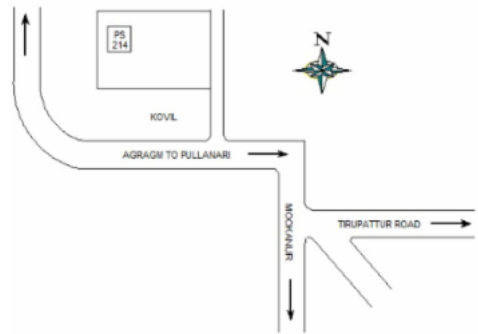

Key MAP View