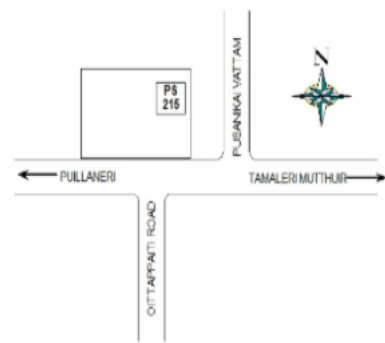

Key MAP View