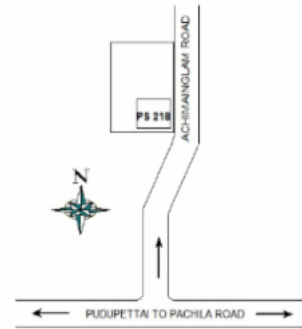

Cad View

Key MAP View