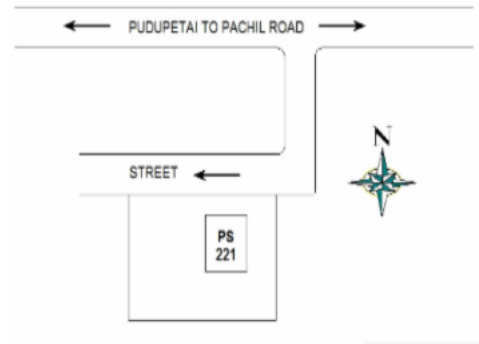

Cad View

Key MAP View