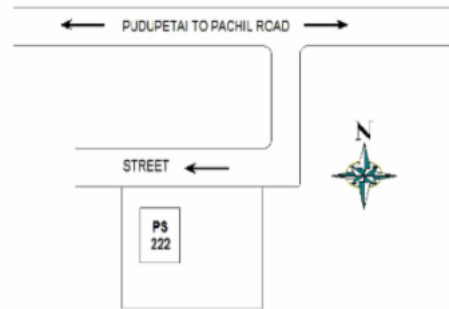

Key MAP View