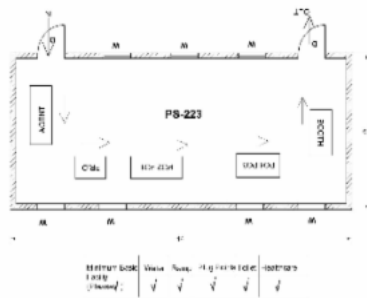

கையொப்பம்

Nazri Naksha

Google Map View

Polling Station Building Front View

Polling Station Front View

Cad View

Key MAP View

|   |                                  |  |                                  |   |                                  |
|---|----------------------------------|--|----------------------------------|---|----------------------------------|
| 1<br>பெயர் : சாமண்ணன்<br>தந்தை பெயர்: சின்னப்பையன்<br>வீட்டு எண் : 1<br>வயது : 71 பாலினம் : ஆண்         | SMX0713578<br>Photo is available | 2<br>பெயர் : மணியம்மாள்<br>கணவர் பெயர்: சாமண்ணன்<br>வீட்டு எண் : 1<br>வயது : 66 பாலினம் : பெண்       | SMX0713636<br>Photo is available | 3<br>பெயர் : முனிரத்தினம்<br>தந்தை பெயர்: கோவிந்தசாமி<br>வீட்டு எண் : 1<br>வயது : 60 பாலினம் : ஆண்    | SMX2172740<br>Photo is available |
| 4<br>பெயர் : மல்லிகா<br>கணவர் பெயர்: முனிரத்தினம்<br>வீட்டு எண் : 1<br>வயது : 57 பாலினம் : பெண்         | SMX2172856<br>Photo is available | 5<br>பெயர் : குமரன்<br>தந்தை பெயர்: கண்ணையன்<br>வீட்டு எண் : 1<br>வயது : 47 பாலினம் : ஆண்            | SMX0361212<br>Photo is available | 6<br>பெயர் : லட்சுமி<br>கணவர் பெயர்: ராஜீவ்<br>வீட்டு எண் : 1<br>வயது : 35 பாலினம் : பெண்             | SMX0305391<br>Photo is available |
| 7<br>பெயர் : விக்னேஷ்<br>தந்தை பெயர்: ரங்கன்<br>வீட்டு எண் : 1<br>வயது : 30 பாலினம் : ஆண்               | SMX0970244<br>Photo is available | 8<br>பெயர் : தனுஷ்<br>தந்தை பெயர்: வேலன்<br>வீட்டு எண் : 1<br>வயது : 20 பாலினம் : ஆண்                | SMX2202513<br>Photo is available | 9<br>பெயர் : கீதா<br>கணவர் பெயர்: சுப்பிரமணி<br>வீட்டு எண் : 1-172<br>வயது : 47 பாலினம் : பெண்        | SMX0071829<br>Photo is available |
| 10<br>பெயர் : பிரதாப்<br>தந்தை பெயர்: சிவாஜி<br>வீட்டு எண் : 1-189<br>வயது : 36 பாலினம் : ஆண்           | CDB3222577<br>Photo is available | 11<br>பெயர் : ஆர்த்தி<br>தந்தை பெயர்: அன்பு<br>வீட்டு எண் : 1-192<br>வயது : 27 பாலினம் : பெண்        | SMX0995985<br>Photo is available | 12<br>பெயர் : மணிகண்டன்<br>தந்தை பெயர்: சீனிவாசன்<br>வீட்டு எண் : 1-331<br>வயது : 27 பாலினம் : ஆண்    | SMX0970368<br>Photo is available |
| 13<br>பெயர் : பன்னீர் செல்வம்<br>தந்தை பெயர்: ராமலிங்கம்<br>வீட்டு எண் : 2-3<br>வயது : 53 பாலினம் : ஆண் | SMX0305151<br>Photo is available | 14<br>பெயர் : அனீதா<br>கணவர் பெயர்: சிலம்பரசன்<br>வீட்டு எண் : 2-5<br>வயது : 40 பாலினம் : பெண்       | SMX0071787<br>Photo is available | 15<br>பெயர் : கீர்த்தனா<br>கணவர் பெயர்: இளவரசன்<br>வீட்டு எண் : 2/5<br>வயது : 26 பாலினம் : பெண்       | SMX1889807<br>Photo is available |
| 16<br>பெயர் : பிரபாகரன்<br>தந்தை பெயர்: சிவாஜி<br>வீட்டு எண் : 2-8<br>வயது : 37 பாலினம் : ஆண்           | SMX0071852<br>Photo is available | 17<br>பெயர் : வெண்ணிலா<br>தந்தை பெயர்: கல்யாணகுமார்<br>வீட்டு எண் : 2/13<br>வயது : 23 பாலினம் : பெண் | SMX2050045<br>Photo is available | 18<br>பெயர் : ஐயப்பன் ஐயப்பன்<br>தந்தை பெயர்: மணி மணி<br>வீட்டு எண் : 2-14<br>வயது : 43 பாலினம் : ஆண் | SMX0071845<br>Photo is available |
| 19<br>பெயர் : தமிழ்செல்வம்<br>தந்தை பெயர்: திருஞ்ஞானன்<br>வீட்டு எண் : 2-15<br>வயது : 29 பாலினம் : ஆண்  | SMX0970327<br>Photo is available | 20<br>பெயர் : அருணா<br>கணவர் பெயர்: ராஜசேகர்<br>வீட்டு எண் : 2/20<br>வயது : 29 பாலினம் : பெண்        | SMX1889815<br>Photo is available | 21<br>பெயர் : கண்ணதாசன்<br>தந்தை பெயர்: சின்னம்பி<br>வீட்டு எண் : 2-29<br>வயது : 30 பாலினம் : ஆண்     | SMX0713560<br>Photo is available |
| 22<br>பெயர் : கார்த்திக்<br>தந்தை பெயர்: மங்குண்டு<br>வீட்டு எண் : 2-30<br>வயது : 37 பாலினம் : ஆண்      | SMX0124446<br>Photo is available | 23<br>பெயர் : முரளி<br>தந்தை பெயர்: ராஜேந்திரன்<br>வீட்டு எண் : 2/37<br>வயது : 24 பாலினம் : ஆண்      | SMX2133015<br>Photo is available | 24<br>பெயர் : ஷகிலா<br>கணவர் பெயர்: இராதாகிருஷ்ணன்<br>வீட்டு எண் : 2-40<br>வயது : 41 பாலினம் : பெண்   | SMX0612366<br>Photo is available |
| 25<br>பெயர் : மாலதி<br>கணவர் பெயர்: சிவக்குமார்<br>வீட்டு எண் : 2-42<br>வயது : 38 பாலினம் : பெண்        | SMX0305243<br>Photo is available | 26<br>பெயர் : மாதேஸ்வரி<br>தந்தை பெயர்: துரைசாமி<br>வீட்டு எண் : 2-43<br>வயது : 36 பாலினம் : பெண்    | SMX0124453<br>Photo is available | 27<br>பெயர் : அருண்<br>தந்தை பெயர்: சேகர்<br>வீட்டு எண் : 2-45<br>வயது : 36 பாலினம் : ஆண்             | SMX0071811<br>Photo is available |
| 28<br>பெயர் : சுமதி<br>கணவர் பெயர்: சந்திரசேகரன்<br>வீட்டு எண் : 2-49<br>வயது : 42 பாலினம் : பெண்       | SMX0071837<br>Photo is available | 29<br>பெயர் : மோகன்குமார்<br>தந்தை பெயர்: சிவா<br>வீட்டு எண் : 2<br>வயது : 26 பாலினம் : ஆண்          | SMX1065846<br>Photo is available | 30<br>பெயர் : லட்சுமணன்<br>தந்தை பெயர்: பழனி<br>வீட்டு எண் : 2-106<br>வயது : 30 பாலினம் : ஆண்         | SMX0713628<br>Photo is available |