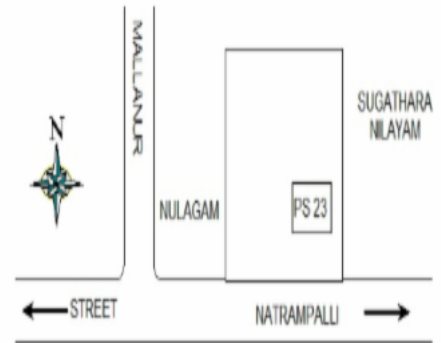

Google Map View

Polling Station Building Front View

Polling Station Front View

Cad View

Key MAP View

1 பெயர் : மங்கம்மாள் கணவர் பெயர்: பெருமாள்சாமி வீட்டு எண் : 1 வயது : 75 பாலினம் : பெண் Photo is available	SMX1270883	2 பெயர் : கங்கா கணவர் பெயர்: காந்தி வீட்டு எண் : 1 வயது : 33 பாலினம் : பெண் Photo is available	SMX0532804	3 பெயர் : ஜெயந்தி கணவர் பெயர்: கிருஷ்ணமூர்த்தி வீட்டு எண் : 1/25 வயது : 31 பாலினம் : பெண் Photo is available	SMX1866318
4 பெயர் : சாந்தி கணவர் பெயர்: சாமுடி வீட்டு எண் : 1-50 வயது : 34 பாலினம் : பெண் Photo is available	SMX0223941	5 பெயர் : ஆதி சி தந்தை பெயர்: சிவராஜ் வீட்டு எண் : 1/57 வயது : 20 பாலினம் : ஆண் Photo is available	SMX2328516	6 பெயர் : குமார் தந்தை பெயர்: சின்னத்தம்பி வீட்டு எண் : 1/129 வயது : 26 பாலினம் : ஆண் Photo is available	SMX1049329
7 பெயர் : கார்த்திக் தந்தை பெயர்: ராஜா வீட்டு எண் : 1/159 வயது : 26 பாலினம் : ஆண் Photo is available	SMX1048214	8 பெயர் : முருகேசன் தந்தை பெயர்: கரியன் வீட்டு எண் : 2 வயது : 34 பாலினம் : ஆண் Photo is available	SMX0532374	9 பெயர் : ஜெயந்தி கணவர் பெயர்: கோவிந்தசாமி வீட்டு எண் : 2-70 வயது : 35 பாலினம் : பெண் Photo is available	SMX0532267
10 பெயர் : தங்கராசு தந்தை பெயர்: செல்வன் வீட்டு எண் : 2/72 வயது : 25 பாலினம் : ஆண் Photo is available	SMX1870997	11 பெயர் : மகேஸ்வரி செல்வன் தந்தை பெயர்: செல்வன் கண்ணன் வீட்டு எண் : 2/72 வயது : 23 பாலினம் : பெண் Photo is available	SMX2001253	12 பெயர் : அன்பரசு தந்தை பெயர்: சின்னத்தம்பி வீட்டு எண் : 2-74 வயது : 31 பாலினம் : ஆண் Photo is available	SMX0532226
13 பெயர் : சத்யா கணவர் பெயர்: ராஜேஷ் வீட்டு எண் : 2-78 வயது : 32 பாலினம் : பெண் Photo is available	SMX0865352	14 பெயர் : பெருமாள் தந்தை பெயர்: ஆறுமுகம் வீட்டு எண் : 2/80 வயது : 26 பாலினம் : ஆண் Photo is available	SMX1833821	15 பெயர் : சுகன்யா கணவர் பெயர்: ராஜா வீட்டு எண் : 2-82 வயது : 32 பாலினம் : பெண் Photo is available	SMX0532242
16 பெயர் : சாமுடி தந்தை பெயர்: சென்றாயன் வீட்டு எண் : 2-95 வயது : 40 பாலினம் : ஆண் Photo is available	SMX0532697	17 பெயர் : பூஷ்பா கணவர் பெயர்: சாமுடி வீட்டு எண் : 2-95 வயது : 33 பாலினம் : பெண் Photo is available	SMX0532937	18 பெயர் : ஜானசி கணவர் பெயர்: முனிசாமி வீட்டு எண் : 2-100 வயது : 38 பாலினம் : பெண் Photo is available	SMX0532788
19 பெயர் : மூர்த்தி தந்தை பெயர்: குப்பன் வீட்டு எண் : 2-103 வயது : 32 பாலினம் : ஆண் Photo is available	SMX0532218	20 பெயர் : பாஸ்கர் தந்தை பெயர்: சுப்பு வீட்டு எண் : 2-108 வயது : 31 பாலினம் : ஆண் Photo is available	SMX0532200	21 பெயர் : அருள்குமார் தந்தை பெயர்: சந்திரன் வீட்டு எண் : 2-156 வயது : 29 பாலினம் : ஆண் Photo is available	SMX0865386
22 பெயர் : சமதி கணவர் பெயர்: கோபாலகிருஷ்ணன் வீட்டு எண் : 2-212 வயது : 39 பாலினம் : பெண் Photo is available	SMX0223958	23 பெயர் : கவிதா கணவர் பெயர்: சங்கர் வீட்டு எண் : 2-212 வயது : 39 பாலினம் : பெண் Photo is available	SMX0223966	24 பெயர் : பெருமாள் தந்தை பெயர்: கனகராஜி வீட்டு எண் : 2/214 வயது : 39 பாலினம் : ஆண் Photo is available	SMX1045772
25 பெயர் : ரேவதி கணவர் பெயர்: மகேந்திரன் வீட்டு எண் : 2/246 வயது : 32 பாலினம் : பெண் Photo is available	SMX1894039	# 26 பெயர் : பூங்கொடி தந்தை பெயர்: பிரகாசம் வீட்டு எண் : த/பெ சுப்பிரமணி வயது : 28 பாலினம் : பெண் Photo is available	SMX1122506	27 பெயர் : சக்தி கி தந்தை பெயர்: கிருஷ்ணன் வீட்டு எண் : 3-694 வயது : 41 பாலினம் : ஆண் Photo is available	SMX0532382
28 பெயர் : சங்கீதா கணவர் பெயர்: சக்தி வீட்டு எண் : 3-694 வயது : 32 பாலினம் : பெண் Photo is available	SMX0532390	29 பெயர் : நித்யா .கு தந்தை பெயர்: குமார் வீட்டு எண் : 3/908 வயது : 22 பாலினம் : பெண் Photo is available	SMX2071280	#2 30 பெயர் : சோனியா தந்தை பெயர்: முனிசாமி வீட்டு எண் : 4/4 வயது : 26 பாலினம் : பெண் Photo is available	SMX1048149