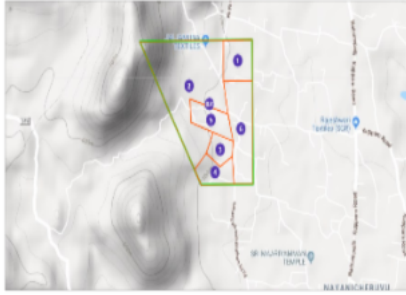

Nazri Naksha