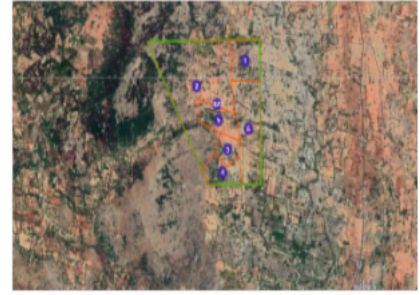

Google Map View