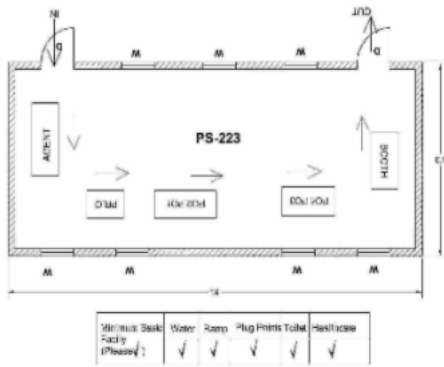

Google Map View

Polling Station Building Front View

Polling Station Front View

Cad View

Key MAP View

1 பெயர் : சேகர் தந்தை பெயர்: ராஜி வீட்டு எண் : 145 வயது : 59 பாலினம் : ஆண்	CDB2114494 Photo is available	2 பெயர் : சங்கீதா தந்தை பெயர்: ரவிசந்திரன் வீட்டு எண் : 145 வயது : 25 பாலினம் : பெண்	SMX2033181 Photo is available	3 பெயர் : ஜெகன்னாதன் தந்தை பெயர்: ராஜி வீட்டு எண் : 146 வயது : 57 பாலினம் : ஆண்	CDB2114502 Photo is available
# 4 பெயர் : சித்ரா சேகர் தி கணவர் பெயர்: சேகர் வீட்டு எண் : 2/15 வயது : 49 பாலினம் : பெண்	CDB2114486 Photo is available	5 பெயர் : சங்கீதா கணவர் பெயர்: ஜெகன்னாதன் வீட்டு எண் : 146 வயது : 47 பாலினம் : பெண்	CDB2114478 Photo is available	6 பெயர் : வினாயகம் தந்தை பெயர்: ராஜி வீட்டு எண் : 147 வயது : 54 பாலினம் : ஆண்	CDB3052701 Photo is available
7 பெயர் : நாகராஜி தந்தை பெயர்: ராஜி வீட்டு எண் : 147 வயது : 50 பாலினம் : ஆண்	CDB3052727 Photo is available	8 பெயர் : தேவகி கணவர் பெயர்: வினாயகம் வீட்டு எண் : 147 வயது : 44 பாலினம் : பெண்	CDB2114403 Photo is available	9 பெயர் : இளங்கோ தந்தை பெயர்: வினாயகம் வீட்டு எண் : 147 வயது : 28 பாலினம் : ஆண்	SMX2032985 Photo is available
10 பெயர் : பார்த்திபன் தந்தை பெயர்: சம்பத் வீட்டு எண் : 147 வயது : 27 பாலினம் : ஆண்	SMX2033215 Photo is available	11 பெயர் : சசிகலா தந்தை பெயர்: வினாயகம் வீட்டு எண் : 147 வயது : 24 பாலினம் : பெண்	SMX2033033 Photo is available	12 பெயர் : மோகனபிரியா கணவர் பெயர்: பாரதி வீட்டு எண் : 148 வயது : 35 பாலினம் : பெண்	SMX0499590 Photo is available
13 பெயர் : வடிவேல் தந்தை பெயர்: தேவராஜ் வீட்டு எண் : 150 வயது : 59 பாலினம் : ஆண்	CDB2113348 Photo is available	14 பெயர் : ஈஸ்வரி கணவர் பெயர்: வடிவேல் வீட்டு எண் : 150 வயது : 49 பாலினம் : பெண்	CDB2114239 Photo is available	15 பெயர் : நீலா கணவர் பெயர்: முருகேசன் வீட்டு எண் : 151 வயது : 63 பாலினம் : பெண்	SMX1573708 Photo is available
16 பெயர் : செல்வராணி தாயின் பெயர்: நீலா வீட்டு எண் : 151 வயது : 42 பாலினம் : பெண்	CDB3162534 Photo is available	17 பெயர் : பூபாலன் தாயின் பெயர்: காமாட்சி வீட்டு எண் : 151 வயது : 30 பாலினம் : ஆண்	SMX0713958 Photo is available	18 பெயர் : சின்னகண்ணு தந்தை பெயர்: தங்கவேல் வீட்டு எண் : 152 வயது : 75 பாலினம் : ஆண்	SMX1573716 Photo is available
19 பெயர் : செயா கணவர் பெயர்: சின்னகண்ணு வீட்டு எண் : 152 வயது : 68 பாலினம் : பெண்	SMX1577295 Photo is available	20 பெயர் : சங்கர் தந்தை பெயர்: சஞ்சிவி வீட்டு எண் : 153 வயது : 58 பாலினம் : ஆண்	SMX1577303 Photo is available	21 பெயர் : சங்கீதா கணவர் பெயர்: சரவணன் வீட்டு எண் : 153 வயது : 34 பாலினம் : பெண்	SMX0306209 Photo is available
22 பெயர் : பெரியதாய் கணவர் பெயர்: சஞ்சிவி வீட்டு எண் : 154 வயது : 79 பாலினம் : பெண்	SMX1577329 Photo is available	23 பெயர் : கோபிநாதன் தந்தை பெயர்: அப்பாதுரை வீட்டு எண் : 154 வயது : 61 பாலினம் : ஆண்	SMX0397935 Photo is available	24 பெயர் : சேகர் தந்தை பெயர்: சஞ்சிவி வீட்டு எண் : 154 வயது : 55 பாலினம் : ஆண்	CDB2113546 Photo is available
25 பெயர் : கலைச்செல்வி கணவர் பெயர்: சேகர் வீட்டு எண் : 154 வயது : 46 பாலினம் : பெண்	CDB2113553 Photo is available	26 பெயர் : மதன் ஷா தந்தை பெயர்: சேகர் வீட்டு எண் : 154 வயது : 24 பாலினம் : ஆண்	SMX1947142 Photo is available	27 பெயர் : புஷ்பா கணவர் பெயர்: கோவிந்தசாமி வீட்டு எண் : 155 வயது : 69 பாலினம் : பெண்	SMX1577345 Photo is available
28 பெயர் : சம்பத் தந்தை பெயர்: கோவிந்தசாமி வீட்டு எண் : 155 வயது : 50 பாலினம் : ஆண்	CDB2113041 Photo is available	29 பெயர் : சும்தி கணவர் பெயர்: சம்பத் வீட்டு எண் : 155 வயது : 44 பாலினம் : பெண்	CDB2113058 Photo is available	30 பெயர் : லட்சுமி கணவர் பெயர்: முருகன் வீட்டு எண் : 156 வயது : 61 பாலினம் : பெண்	SMX1577352 Photo is available