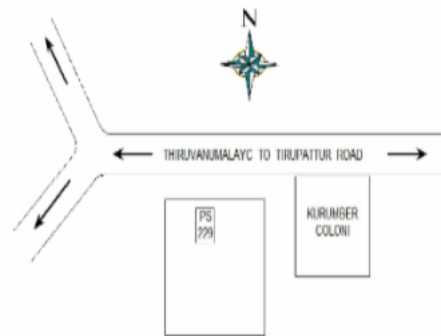

கையொப்பம்

Nazri Naksha

Google Map View

Polling Station Building Front View

Polling Station Front View

Cad View

Key MAP View

|  |                                  |   |                                  |   |                                  |
|--|----------------------------------|---|----------------------------------|---|----------------------------------|
| 1<br>பெயர் : பாஸ்கர்<br>தந்தை பெயர்: முனிசாமி<br>வீட்டு எண் : 1<br>வயது : 66 பாலினம் : ஆண்             | SMX0323568<br>Photo is available | 2<br>பெயர் : ஜெயலலிதா<br>கணவர் பெயர்: சீனிவாசன்<br>வீட்டு எண் : 1<br>வயது : 60 பாலினம் : பெண்     | SMX0503847<br>Photo is available | 3<br>பெயர் : கமலா<br>கணவர் பெயர்: செல்வராஜ்<br>வீட்டு எண் : 1<br>வயது : 60 பாலினம் : பெண்             | SMX0971481<br>Photo is available |
| 4<br>பெயர் : முனியம்மாள்<br>கணவர் பெயர்: கோவிந்தராஜ்<br>வீட்டு எண் : 1<br>வயது : 57 பாலினம் : பெண்     | SMX0715300<br>Photo is available | 5<br>பெயர் : கஜேந்திரன்<br>தந்தை பெயர்: தேவசிங்<br>வீட்டு எண் : 1<br>வயது : 55 பாலினம் : ஆண்      | SMX0503821<br>Photo is available | 6<br>பெயர் : கௌரி<br>கணவர் பெயர்: மனோகரன்<br>வீட்டு எண் : 1<br>வயது : 53 பாலினம் : பெண்               | SMX0971523<br>Photo is available |
| 7<br>பெயர் : மணிவண்ணன்<br>தந்தை பெயர்: தொட்டம்மன்<br>வீட்டு எண் : 1<br>வயது : 49 பாலினம் : ஆண்         | SMX0324756<br>Photo is available | 8<br>பெயர் : வாணிபுத்<br>கணவர் பெயர்: கஜேந்திரன்<br>வீட்டு எண் : 1<br>வயது : 49 பாலினம் : பெண்    | SMX0503813<br>Photo is available | 9<br>பெயர் : வீ சந்திரகலா<br>கணவர் பெயர்: வீரபத்திரன்<br>வீட்டு எண் : 001<br>வயது : 47 பாலினம் : பெண் | SMX1993625<br>Photo is available |
| 10<br>பெயர் : திருப்பதி<br>தந்தை பெயர்: சுப்பிரமணி<br>வீட்டு எண் : 1<br>வயது : 45 பாலினம் : ஆண்        | SMX0614313<br>Photo is available | 11<br>பெயர் : ராஜசேகர்<br>தந்தை பெயர்: மணி<br>வீட்டு எண் : 1<br>வயது : 44 பாலினம் : ஆண்           | SMX0502534<br>Photo is available | 12<br>பெயர் : மாவிரன்<br>தந்தை பெயர்: பவானி<br>வீட்டு எண் : 1<br>வயது : 43 பாலினம் : ஆண்              | SMX0502542<br>Photo is available |
| 13<br>பெயர் : பரமேஸ்வரி<br>தாயின் பெயர்: விரமணி<br>வீட்டு எண் : 1<br>வயது : 43 பாலினம் : பெண்          | SMX0503029<br>Photo is available | 14<br>பெயர் : ராஜேஸ்வரி<br>கணவர் பெயர்: திருப்பதி<br>வீட்டு எண் : 1<br>வயது : 41 பாலினம் : பெண்   | SMX0614289<br>Photo is available | 15<br>பெயர் : அனிதா<br>தந்தை பெயர்: பாண்டியன்<br>வீட்டு எண் : 1<br>வயது : 41 பாலினம் : பெண்           | SMX0850404<br>Photo is available |
| 16<br>பெயர் : அசோக்குமார்<br>தந்தை பெயர்: பன்னீர் செல்வம்<br>வீட்டு எண் : 1<br>வயது : 41 பாலினம் : ஆண் | SMX0614321<br>Photo is available | 17<br>பெயர் : ராஜேந்திரன்<br>தந்தை பெயர்: சுப்பிரமணி<br>வீட்டு எண் : 1<br>வயது : 39 பாலினம் : ஆண் | SMX0503961<br>Photo is available | 18<br>பெயர் : அலமேலு<br>கணவர் பெயர்: அமுதுஜீவன்<br>வீட்டு எண் : 1<br>வயது : 36 பாலினம் : பெண்         | SMX0971473<br>Photo is available |
| 19<br>பெயர் : மீனாட்சி<br>கணவர் பெயர்: அசோக் குமார்<br>வீட்டு எண் : 1<br>வயது : 35 பாலினம் : பெண்      | SMX0614198<br>Photo is available | 20<br>பெயர் : சுகண்யா<br>கணவர் பெயர்: ஸ்ரீதர்<br>வீட்டு எண் : 1<br>வயது : 34 பாலினம் : பெண்       | SMX0325183<br>Photo is available | 21<br>பெயர் : அலமேலு<br>கணவர் பெயர்: சேகர்<br>வீட்டு எண் : 1<br>வயது : 34 பாலினம் : பெண்              | SMX0715318<br>Photo is available |
| 22<br>பெயர் : லட்சுமி<br>கணவர் பெயர்: சக்கரவர்த்தி<br>வீட்டு எண் : 1<br>வயது : 34 பாலினம் : பெண்       | SMX0971515<br>Photo is available | 23<br>பெயர் : சசிகலா<br>கணவர் பெயர்: சுரேஷ்<br>வீட்டு எண் : 1<br>வயது : 34 பாலினம் : பெண்         | SMX0324608<br>Photo is available | 24<br>பெயர் : அருண்<br>தந்தை பெயர்: கேசவன்<br>வீட்டு எண் : 1<br>வயது : 32 பாலினம் : ஆண்               | SMX0504191<br>Photo is available |
| 25<br>பெயர் : கௌசல்யா<br>தந்தை பெயர்: திணைப்பாபு<br>வீட்டு எண் : 1<br>வயது : 31 பாலினம் : பெண்         | SMX0850305<br>Photo is available | 26<br>பெயர் : மைதிலி<br>தந்தை பெயர்: மனோகரன்<br>வீட்டு எண் : 1<br>வயது : 31 பாலினம் : பெண்        | SMX0971549<br>Photo is available | 27<br>பெயர் : கிரண் குமார்<br>தந்தை பெயர்: வீரபத்திரன்<br>வீட்டு எண் : 1<br>வயது : 30 பாலினம் : ஆண்   | SMX0998427<br>Photo is available |
| 28<br>பெயர் : மணிமேகலை<br>கணவர் பெயர்: சக்திவேல்<br>வீட்டு எண் : 1<br>வயது : 29 பாலினம் : பெண்         | SMX0971499<br>Photo is available | 29<br>பெயர் : மோனிசா<br>தந்தை பெயர்: மனோகரன்<br>வீட்டு எண் : 1<br>வயது : 28 பாலினம் : பெண்        | SMX0971531<br>Photo is available | 30<br>பெயர் : ஆர்த்தி<br>தந்தை பெயர்: ஆனந்தன்<br>வீட்டு எண் : 1<br>வயது : 28 பாலினம் : பெண்           | SMX0850297<br>Photo is available |