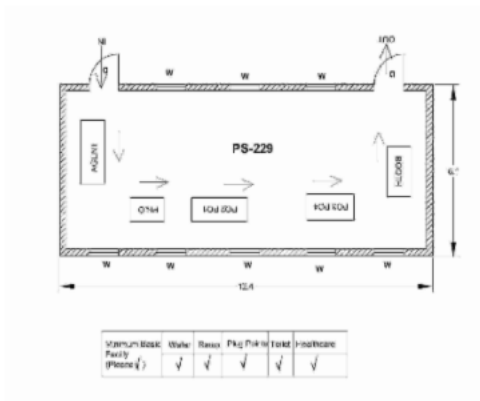

கையொப்பம்

Nazri Naksha

Google Map View

Polling Station Building Front View

Polling Station Front View

Cad View

Key MAP View

|  |                                  |   |                                  |   |                                  |
|--|----------------------------------|---|----------------------------------|---|----------------------------------|
| 1<br>பெயர் : பாஸ்கர்<br>தந்தை பெயர்: முனிசாமி<br>வீட்டு எண் : 1<br>வயது : 66 பாலினம் : ஆண்             | SMX0323568<br>Photo is available | 2<br>பெயர் : ஜெயலலிதா<br>கணவர் பெயர்: சீனிவாசன்<br>வீட்டு எண் : 1<br>வயது : 60 பாலினம் : பெண்     | SMX0503847<br>Photo is available | 3<br>பெயர் : கமலா<br>கணவர் பெயர்: செல்வராஜ்<br>வீட்டு எண் : 1<br>வயது : 60 பாலினம் : பெண்             | SMX0971481<br>Photo is available |
| 4<br>பெயர் : முனியம்மாள்<br>கணவர் பெயர்: கோவிந்தராஜ்<br>வீட்டு எண் : 1<br>வயது : 57 பாலினம் : பெண்     | SMX0715300<br>Photo is available | 5<br>பெயர் : கஜேந்திரன்<br>தந்தை பெயர்: தேவசிங்<br>வீட்டு எண் : 1<br>வயது : 55 பாலினம் : ஆண்      | SMX0503821<br>Photo is available | 6<br>பெயர் : கௌரி<br>கணவர் பெயர்: மனோகரன்<br>வீட்டு எண் : 1<br>வயது : 53 பாலினம் : பெண்               | SMX0971523<br>Photo is available |
| 7<br>பெயர் : மணிவண்ணன்<br>தந்தை பெயர்: தொட்டம்மன்<br>வீட்டு எண் : 1<br>வயது : 49 பாலினம் : ஆண்         | SMX0324756<br>Photo is available | 8<br>பெயர் : வாணிபுத்<br>கணவர் பெயர்: கஜேந்திரன்<br>வீட்டு எண் : 1<br>வயது : 49 பாலினம் : பெண்    | SMX0503813<br>Photo is available | 9<br>பெயர் : வீ சந்திரகலா<br>கணவர் பெயர்: வீரபத்திரன்<br>வீட்டு எண் : 001<br>வயது : 47 பாலினம் : பெண் | SMX1993625<br>Photo is available |
| 10<br>பெயர் : திருப்பதி<br>தந்தை பெயர்: சுப்பிரமணி<br>வீட்டு எண் : 1<br>வயது : 45 பாலினம் : ஆண்        | SMX0614313<br>Photo is available | 11<br>பெயர் : ராஜசேகர்<br>தந்தை பெயர்: மணி<br>வீட்டு எண் : 1<br>வயது : 44 பாலினம் : ஆண்           | SMX0502534<br>Photo is available | 12<br>பெயர் : மாவிரன்<br>தந்தை பெயர்: பவானி<br>வீட்டு எண் : 1<br>வயது : 43 பாலினம் : ஆண்              | SMX0502542<br>Photo is available |
| 13<br>பெயர் : பரமேஸ்வரி<br>தாயின் பெயர்: விரமணி<br>வீட்டு எண் : 1<br>வயது : 43 பாலினம் : பெண்          | SMX0503029<br>Photo is available | 14<br>பெயர் : ராஜேஸ்வரி<br>கணவர் பெயர்: திருப்பதி<br>வீட்டு எண் : 1<br>வயது : 41 பாலினம் : பெண்   | SMX0614289<br>Photo is available | 15<br>பெயர் : அனிதா<br>தந்தை பெயர்: பாண்டியன்<br>வீட்டு எண் : 1<br>வயது : 41 பாலினம் : பெண்           | SMX0850404<br>Photo is available |
| 16<br>பெயர் : அசோக்குமார்<br>தந்தை பெயர்: பன்னீர் செல்வம்<br>வீட்டு எண் : 1<br>வயது : 41 பாலினம் : ஆண் | SMX0614321<br>Photo is available | 17<br>பெயர் : ராஜேந்திரன்<br>தந்தை பெயர்: சுப்பிரமணி<br>வீட்டு எண் : 1<br>வயது : 39 பாலினம் : ஆண் | SMX0503961<br>Photo is available | 18<br>பெயர் : அலமேலு<br>கணவர் பெயர்: அமுதுஜீவன்<br>வீட்டு எண் : 1<br>வயது : 36 பாலினம் : பெண்         | SMX0971473<br>Photo is available |
| 19<br>பெயர் : மீனாட்சி<br>கணவர் பெயர்: அசோக் குமார்<br>வீட்டு எண் : 1<br>வயது : 35 பாலினம் : பெண்      | SMX0614198<br>Photo is available | 20<br>பெயர் : சுகண்யா<br>கணவர் பெயர்: ஸ்ரீதர்<br>வீட்டு எண் : 1<br>வயது : 34 பாலினம் : பெண்       | SMX0325183<br>Photo is available | 21<br>பெயர் : அலமேலு<br>கணவர் பெயர்: சேகர்<br>வீட்டு எண் : 1<br>வயது : 34 பாலினம் : பெண்              | SMX0715318<br>Photo is available |
| 22<br>பெயர் : லட்சுமி<br>கணவர் பெயர்: சக்கரவர்த்தி<br>வீட்டு எண் : 1<br>வயது : 34 பாலினம் : பெண்       | SMX0971515<br>Photo is available | 23<br>பெயர் : சசிகலா<br>கணவர் பெயர்: சுரேஷ்<br>வீட்டு எண் : 1<br>வயது : 34 பாலினம் : பெண்         | SMX0324608<br>Photo is available | 24<br>பெயர் : அருண்<br>தந்தை பெயர்: கேசவன்<br>வீட்டு எண் : 1<br>வயது : 32 பாலினம் : ஆண்               | SMX0504191<br>Photo is available |
| 25<br>பெயர் : கௌசல்யா<br>தந்தை பெயர்: திணைப்பாபு<br>வீட்டு எண் : 1<br>வயது : 31 பாலினம் : பெண்         | SMX0850305<br>Photo is available | 26<br>பெயர் : மைதிலி<br>தந்தை பெயர்: மனோகரன்<br>வீட்டு எண் : 1<br>வயது : 31 பாலினம் : பெண்        | SMX0971549<br>Photo is available | 27<br>பெயர் : கிரண் குமார்<br>தந்தை பெயர்: வீரபத்திரன்<br>வீட்டு எண் : 1<br>வயது : 30 பாலினம் : ஆண்   | SMX0998427<br>Photo is available |
| 28<br>பெயர் : மணிமேகலை<br>கணவர் பெயர்: சக்திவேல்<br>வீட்டு எண் : 1<br>வயது : 29 பாலினம் : பெண்         | SMX0971499<br>Photo is available | 29<br>பெயர் : மோனிசா<br>தந்தை பெயர்: மனோகரன்<br>வீட்டு எண் : 1<br>வயது : 28 பாலினம் : பெண்        | SMX0971531<br>Photo is available | 30<br>பெயர் : ஆர்த்தி<br>தந்தை பெயர்: ஆனந்தன்<br>வீட்டு எண் : 1<br>வயது : 28 பாலினம் : பெண்           | SMX0850297<br>Photo is available |