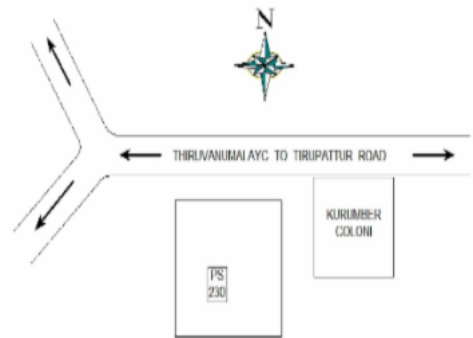

Key MAP View