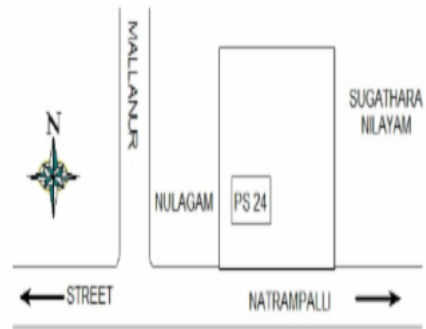

Google Map View

Polling Station Building Front View

Polling Station Front View

Cad View

Key MAP View

1 பெயர் : மகேந்திரன் தந்தை பெயர்: பெருமாள்சாமி வீட்டு எண் : 1 வயது : 52 பாலினம் : ஆண்	SMX1462373 Photo is available	2 பெயர் : கவிதா கணவர் பெயர்: கோவிந்தராஜி வீட்டு எண் : 1 வயது : 46 பாலினம் : பெண்	CDB1661875 Photo is available	3 பெயர் : இராஜேந்திரன் தந்தை பெயர்: கிருஷ்ணன் வீட்டு எண் : 1 வயது : 42 பாலினம் : ஆண்	SMX0331132 Photo is available
4 பெயர் : காந்தி தந்தை பெயர்: குமார் வீட்டு எண் : 1 வயது : 38 பாலினம் : ஆண்	SMX0532515 Photo is available	5 பெயர் : சுரேஷ் தந்தை பெயர்: கிருஷ்ணன் வீட்டு எண் : 1 வயது : 38 பாலினம் : ஆண்	SMX0384404 Photo is available	6 பெயர் : சுதாகர் தந்தை பெயர்: கிரி வீட்டு எண் : 1 வயது : 33 பாலினம் : ஆண்	SMX0331140 Photo is available
7 பெயர் : சசிகுமார் ப தந்தை பெயர்: பரந்தாமன் வீட்டு எண் : 1 வயது : 32 பாலினம் : ஆண்	SMX0803007 Photo is available	8 பெயர் : செல்வி கணவர் பெயர்: காளிமுத்து வீட்டு எண் : 1/246 வயது : 37 பாலினம் : பெண்	SMX1839497 Photo is available	# 9 பெயர் : புஷ்பலதா கோ தந்தை பெயர்: கோவிந்தராஜ் வீட்டு எண் : 1/645 வயது : 21 பாலினம் : பெண்	SMX2255768 Photo is available
10 பெயர் : ரகு தந்தை பெயர்: துரைசாமி வீட்டு எண் : 2-20 வயது : 58 பாலினம் : ஆண்	SMX1710748 Photo is available	11 பெயர் : மலர் கணவர் பெயர்: ரகு வீட்டு எண் : 2-20 வயது : 56 பாலினம் : பெண்	SMX1710755 Photo is available	12 பெயர் : பிரபாவதி கணவர் பெயர்: சுரேஷ் வீட்டு எண் : 2/20 வயது : 32 பாலினம் : பெண்	SMX1045830 Photo is available
13 பெயர் : தீபா கணவர் பெயர்: சுரேஷ் வீட்டு எண் : 2/38 வயது : 30 பாலினம் : பெண்	SMX2132355 Photo is available	14 பெயர் : பெருமாள் தந்தை பெயர்: சின்னதம்பி வீட்டு எண் : 2/48 வயது : 38 பாலினம் : ஆண்	CDB3130960 Photo is available	15 பெயர் : விஜய் தந்தை பெயர்: சிவலிங்கம் சிவலிங்கம் வீட்டு எண் : 2/80 வயது : 20 பாலினம் : ஆண்	SMX2232957 Photo is available
16 பெயர் : சந்திரசேகர் கணவர் பெயர்: இரவி வீட்டு எண் : 2/112 வயது : 41 பாலினம் : ஆண்	CDB3131026 Photo is available	17 பெயர் : வல்லரசன் தந்தை பெயர்: சின்னதுரை வீட்டு எண் : 2/159 வயது : 24 பாலினம் : ஆண்	SMX1931823 Photo is available	18 பெயர் : மஞ்சளா தந்தை பெயர்: சின்னதம்பி வீட்டு எண் : 2/159 வயது : 23 பாலினம் : பெண்	SMX1931831 Photo is available
# 19 பெயர் : மோகன் நாகராஜ் தந்தை பெயர்: நாகராஜ் வீட்டு எண் : 2-232 வயது : 37 பாலினம் : ஆண்	SMX0532473 Photo is available	20 பெயர் : ஜெகதா கணவர் பெயர்: செவத்தான் வீட்டு எண் : 2-237, வயது : 55 பாலினம் : பெண்	SMX1414135 Photo is available	21 பெயர் : ராதிகா கணவர் பெயர்: கோவிந்தசாமி வீட்டு எண் : 2/253 வயது : 41 பாலினம் : பெண்	CDB3130986 Photo is available
22 பெயர் : ரஞ்சிதா கணவர் பெயர்: மணி வீட்டு எண் : 2-317 வயது : 48 பாலினம் : பெண்	SMX0007278 Photo is available	23 பெயர் : அம்பிகா கணவர் பெயர்: அனுமுத்து வீட்டு எண் : 2-361 வயது : 35 பாலினம் : பெண்	SMX0533026 Photo is available	24 பெயர் : சாலம்மாள் கணவர் பெயர்: திக்கையன் வீட்டு எண் : 3 வயது : 84 பாலினம் : பெண்	SMX0384453 Photo is available
25 பெயர் : காமேஷ் தாயின் பெயர்: கவிதா வீட்டு எண் : 3/28 வயது : 20 பாலினம் : ஆண்	SMX2224301 Photo is available	26 பெயர் : காயத்திரி கணவர் பெயர்: முரளி .ட வீட்டு எண் : 3/62 வயது : 23 பாலினம் : பெண்	SMX2071538 Photo is available	27 பெயர் : சுகவனம் தந்தை பெயர்: ஆனந்தஜோதி வீட்டு எண் : 3/63 வயது : 20 பாலினம் : ஆண்	SMX2158954 Photo is available
28 பெயர் : காயத்ரி தந்தை பெயர்: ஆனந்தஜோதி வீட்டு எண் : 3/63 வயது : 23 பாலினம் : பெண்	SMX1931872 Photo is available	29 பெயர் : பரமேஸ்வரன் தாயின் பெயர்: சரசு வீட்டு எண் : 3-67 வயது : 41 பாலினம் : ஆண்	SMX0007195 Photo is available	30 பெயர் : கலைவாணன் தந்தை பெயர்: ரவி வீட்டு எண் : 3-226 வயது : 34 பாலினம் : ஆண்	SMX0532465 Photo is available