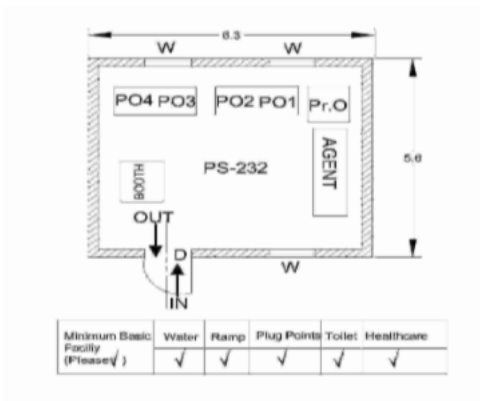

Google Map View

Polling Station Building Front View

Polling Station Front View

Cad View

Key MAP View

1 பெயர் : சரவணன் தந்தை பெயர்: சுப்பிரமணி வீட்டு எண் : 1 வயது : 51 பாலினம் : ஆண்	SMX0307694 Photo is available	2 பெயர் : சஞ்சிவி குமார் தந்தை பெயர்: மணி வீட்டு எண் : 1 வயது : 38 பாலினம் : ஆண்	SMX0307710 Photo is available	3 பெயர் : திருஞானம் தந்தை பெயர்: வேலு வீட்டு எண் : 1 வயது : 38 பாலினம் : ஆண்	SMX0716597 Photo is available
4 பெயர் : நவீன்குமார் தந்தை பெயர்: ஜெயபிரகாசம் வீட்டு எண் : 1 வயது : 37 பாலினம் : ஆண்	SMX0307686 Photo is available	5 பெயர் : ராதா கணவர் பெயர்: ஏழுமலை வீட்டு எண் : 1 வயது : 37 பாலினம் : பெண்	SMX0398248 Photo is available	6 பெயர் : சிவகாமி கணவர் பெயர்: சகலகலாவல்லவன் வீட்டு எண் : 1 வயது : 35 பாலினம் : பெண்	SMX0398255 Photo is available
7 பெயர் : மதன் குமார் தந்தை பெயர்: சுந்தரமூர்த்தி வீட்டு எண் : 1 வயது : 30 பாலினம் : ஆண்	SMX0716407 Photo is available	8 பெயர் : மலர் தந்தை பெயர்: சுந்தரமூர்த்தி வீட்டு எண் : 1 வயது : 27 பாலினம் : பெண்	SMX0971697 Photo is available	9 பெயர் : கார்த்திக் தந்தை பெயர்: ராஜமாணிக்கம் வீட்டு எண் : 1 வயது : 27 பாலினம் : ஆண்	SMX0971721 Photo is available
10 பெயர் : திருக்காஞ்சி தந்தை பெயர்: துரைசாமி வீட்டு எண் : 1 வயது : 27 பாலினம் : ஆண்	SMX0971739 Photo is available	11 பெயர் : பவித்திரன் தந்தை பெயர்: பழனி வீட்டு எண் : 1 வயது : 27 பாலினம் : ஆண்	SMX0991919 Photo is available	12 பெயர் : பர்வதம் கணவர் பெயர்: அருண் வீட்டு எண் : 1/7 வயது : 31 பாலினம் : பெண்	SMX1058239 Photo is available
13 பெயர் : ஜனனி தாயின் பெயர்: ஜெயசுதா வீட்டு எண் : 1/47 வயது : 25 பாலினம் : பெண்	SMX1836451 Photo is available	14 பெயர் : நவீன் தந்தை பெயர்: பெருமாள் வீட்டு எண் : 1/50 வயது : 23 பாலினம் : ஆண்	SMX1922475 Photo is available	15 பெயர் : கார்த்திக் தந்தை பெயர்: ஜெயராமன் வீட்டு எண் : 1/111 வயது : 37 பாலினம் : ஆண்	SMX0458828 Photo is available
16 பெயர் : சுவீதா கணவர் பெயர்: கார்த்திக் வீட்டு எண் : 1/111 வயது : 35 பாலினம் : பெண்	SMX0458810 Photo is available	17 பெயர் : நந்தினி திருப்பதி கணவர் பெயர்: கமல் வீட்டு எண் : 1/111 வயது : 30 பாலினம் : பெண்	SMX1994672 Photo is available	18 பெயர் : சக்திவேல் தந்தை பெயர்: கமலநாதன் கமலநாதன் வீட்டு எண் : 1/126 வயது : 26 பாலினம் : ஆண்	SMX1922400 Photo is available
S 19 பெயர் : சத்தியமூர்த்தி தந்தை பெயர்: சாமுடி வீட்டு எண் : 1/128 வயது : 23 பாலினம் : ஆண்	SMX1922871 Photo is available	20 பெயர் : அரவிந்தன் தாயின் பெயர்: கலா வீட்டு எண் : 1/129 வயது : 24 பாலினம் : ஆண்	SMX1922442 Photo is available	21 பெயர் : பிரதீப் தந்தை பெயர்: சிவகுமார் வீட்டு எண் : 1-134 வயது : 27 பாலினம் : ஆண்	SMX0991828 Photo is available
22 பெயர் : பிரசாந்த் தந்தை பெயர்: சிவகுமார் வீட்டு எண் : 1/134 வயது : 26 பாலினம் : ஆண்	SMX1922459 Photo is available	23 பெயர் : பெருமாள் தந்தை பெயர்: மாணிக்கம் வீட்டு எண் : 1-134B வயது : 47 பாலினம் : ஆண்	SMX0507111 Photo is available	24 பெயர் : மோகன் குமார் தந்தை பெயர்: குமார் வீட்டு எண் : 1/136 வயது : 24 பாலினம் : ஆண்	SMX1922350 Photo is available
25 பெயர் : குமார் தந்தை பெயர்: பழனி வீட்டு எண் : 1-138 வயது : 52 பாலினம் : ஆண்	SMX0920926 Photo is available	26 பெயர் : விஜயா கணவர் பெயர்: குமார் வீட்டு எண் : 1-138 வயது : 46 பாலினம் : பெண்	SMX0920934 Photo is available	27 பெயர் : சந்தோஷ்குமார் கே தந்தை பெயர்: குமார் வீட்டு எண் : 1-138 வயது : 27 பாலினம் : ஆண்	SMX0991927 Photo is available
28 பெயர் : கோபிநாதன் தந்தை பெயர்: கனகராஜ் வீட்டு எண் : 1-142 வயது : 27 பாலினம் : ஆண்	SMX0991810 Photo is available	29 பெயர் : கார்த்திக்பிரசாந்த் தந்தை பெயர்: கணேசன் வீட்டு எண் : 1-147 வயது : 35 பாலினம் : ஆண்	SMX0375048 Photo is available	30 பெயர் : கணேஷ் தந்தை பெயர்: வஜ்ஜிரம் வீட்டு எண் : 1-154 வயது : 38 பாலினம் : ஆண்	SMX0616615 Photo is available