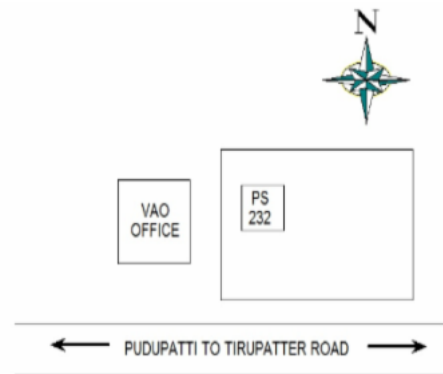

Google Map View

Polling Station Building Front View

Polling Station Front View

Cad View

Key MAP View

1 பெயர் : சரவணன் தந்தை பெயர்: சுப்பிரமணி வீட்டு எண் : 1 வயது : 51 பாலினம் : ஆண்	SMX0307694 Photo is available	2 பெயர் : சஞ்சிவி குமார் தந்தை பெயர்: மணி வீட்டு எண் : 1 வயது : 38 பாலினம் : ஆண்	SMX0307710 Photo is available	3 பெயர் : திருஞானம் தந்தை பெயர்: வேலு வீட்டு எண் : 1 வயது : 38 பாலினம் : ஆண்	SMX0716597 Photo is available
4 பெயர் : நவீன்குமார் தந்தை பெயர்: ஜெயபிரகாசம் வீட்டு எண் : 1 வயது : 37 பாலினம் : ஆண்	SMX0307686 Photo is available	5 பெயர் : ராதா கணவர் பெயர்: ஏழுமலை வீட்டு எண் : 1 வயது : 37 பாலினம் : பெண்	SMX0398248 Photo is available	6 பெயர் : சிவகாமி கணவர் பெயர்: சகலகலாவல்லவன் வீட்டு எண் : 1 வயது : 35 பாலினம் : பெண்	SMX0398255 Photo is available
7 பெயர் : மதன் குமார் தந்தை பெயர்: சுந்தரமூர்த்தி வீட்டு எண் : 1 வயது : 30 பாலினம் : ஆண்	SMX0716407 Photo is available	8 பெயர் : மலர் தந்தை பெயர்: சுந்தரமூர்த்தி வீட்டு எண் : 1 வயது : 27 பாலினம் : பெண்	SMX0971697 Photo is available	9 பெயர் : கார்த்திக் தந்தை பெயர்: ராஜமாணிக்கம் வீட்டு எண் : 1 வயது : 27 பாலினம் : ஆண்	SMX0971721 Photo is available
10 பெயர் : திருக்காஞ்சி தந்தை பெயர்: துரைசாமி வீட்டு எண் : 1 வயது : 27 பாலினம் : ஆண்	SMX0971739 Photo is available	11 பெயர் : பவித்திரன் தந்தை பெயர்: பழனி வீட்டு எண் : 1 வயது : 27 பாலினம் : ஆண்	SMX0991919 Photo is available	12 பெயர் : பர்வதம் கணவர் பெயர்: அருண் வீட்டு எண் : 1/7 வயது : 31 பாலினம் : பெண்	SMX1058239 Photo is available
13 பெயர் : ஜனனி தாயின் பெயர்: ஜெயசுதா வீட்டு எண் : 1/47 வயது : 25 பாலினம் : பெண்	SMX1836451 Photo is available	14 பெயர் : நவீன் தந்தை பெயர்: பெருமாள் வீட்டு எண் : 1/50 வயது : 23 பாலினம் : ஆண்	SMX1922475 Photo is available	15 பெயர் : கார்த்திக் தந்தை பெயர்: ஜெயராமன் வீட்டு எண் : 1/111 வயது : 37 பாலினம் : ஆண்	SMX0458828 Photo is available
16 பெயர் : சுவீதா கணவர் பெயர்: கார்த்திக் வீட்டு எண் : 1/111 வயது : 35 பாலினம் : பெண்	SMX0458810 Photo is available	17 பெயர் : நந்தினி திருப்பதி கணவர் பெயர்: கமல் வீட்டு எண் : 1/111 வயது : 30 பாலினம் : பெண்	SMX1994672 Photo is available	18 பெயர் : சக்திவேல் தந்தை பெயர்: கமலநாதன் கமலநாதன் வீட்டு எண் : 1/126 வயது : 26 பாலினம் : ஆண்	SMX1922400 Photo is available
S 19 பெயர் : சத்தியமூர்த்தி தந்தை பெயர்: சாமுடி வீட்டு எண் : 1/128 வயது : 23 பாலினம் : ஆண்	SMX1922871 Photo is available	20 பெயர் : அரவிந்தன் தாயின் பெயர்: கலா வீட்டு எண் : 1/129 வயது : 24 பாலினம் : ஆண்	SMX1922442 Photo is available	21 பெயர் : பிரதீப் தந்தை பெயர்: சிவகுமார் வீட்டு எண் : 1-134 வயது : 27 பாலினம் : ஆண்	SMX0991828 Photo is available
22 பெயர் : பிரசாந்த் தந்தை பெயர்: சிவகுமார் வீட்டு எண் : 1/134 வயது : 26 பாலினம் : ஆண்	SMX1922459 Photo is available	23 பெயர் : பெருமாள் தந்தை பெயர்: மாணிக்கம் வீட்டு எண் : 1-134B வயது : 47 பாலினம் : ஆண்	SMX0507111 Photo is available	24 பெயர் : மோகன் குமார் தந்தை பெயர்: குமார் வீட்டு எண் : 1/136 வயது : 24 பாலினம் : ஆண்	SMX1922350 Photo is available
25 பெயர் : குமார் தந்தை பெயர்: பழனி வீட்டு எண் : 1-138 வயது : 52 பாலினம் : ஆண்	SMX0920926 Photo is available	26 பெயர் : விஜயா கணவர் பெயர்: குமார் வீட்டு எண் : 1-138 வயது : 46 பாலினம் : பெண்	SMX0920934 Photo is available	27 பெயர் : சந்தோஷ்குமார் கே தந்தை பெயர்: குமார் வீட்டு எண் : 1-138 வயது : 27 பாலினம் : ஆண்	SMX0991927 Photo is available
28 பெயர் : கோபிநாதன் தந்தை பெயர்: கனகராஜ் வீட்டு எண் : 1-142 வயது : 27 பாலினம் : ஆண்	SMX0991810 Photo is available	29 பெயர் : கார்த்திக்பிரசாந்த் தந்தை பெயர்: கணேசன் வீட்டு எண் : 1-147 வயது : 35 பாலினம் : ஆண்	SMX0375048 Photo is available	30 பெயர் : கணேஷ் தந்தை பெயர்: வஜ்ஜிரம் வீட்டு எண் : 1-154 வயது : 38 பாலினம் : ஆண்	SMX0616615 Photo is available