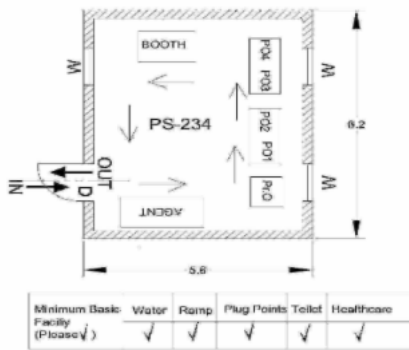

Google Map View

Polling Station Building Front View

Polling Station Front View

Cad View

Key MAP View

1 பெயர் : சாந்தி கணவர் பெயர் : சுரேஷ் வீட்டு எண் : 1 வயது : 41 பாலினம் : பெண்	SMX0308486 Photo is available	2 பெயர் : தனலட்சுமி கணவர் பெயர் : கோவிந்தராஜ் வீட்டு எண் : 1 வயது : 38 பாலினம் : பெண்	SMX0508119 Photo is available	3 பெயர் : உமமே சல்மா கணவர் பெயர் : சோட்டு வீட்டு எண் : 1 வயது : 35 பாலினம் : பெண்	SMX0617340 Photo is available
4 பெயர் : மாத் தந்தை பெயர் : பெரியசாமி வீட்டு எண் : 1 வயது : 34 பாலினம் : ஆண்	SMX0508150 Photo is available	5 பெயர் : தென்னரசன் தந்தை பெயர் : மோகன் வீட்டு எண் : 1 வயது : 33 பாலினம் : ஆண்	SMX0508093 Photo is available	6 பெயர் : அரவிந்த் குமார் தந்தை பெயர் : ராஜா வீட்டு எண் : 1 வயது : 30 பாலினம் : ஆண்	SMX0741835 Photo is available
7 பெயர் : ஹரிஷ் தந்தை பெயர் : ஆதிமுலம் வீட்டு எண் : 1/4 வயது : 27 பாலினம் : ஆண்	SMX1836345 Photo is available	8 பெயர் : தனுஷ் தந்தை பெயர் : ஆதிமுலம் வீட்டு எண் : 1/4 வயது : 24 பாலினம் : ஆண்	SMX1836287 Photo is available	S 9 பெயர் : திருமலை ச தந்தை பெயர் : சங்கர் வீட்டு எண் : 1/22 வயது : 24 பாலினம் : ஆண்	SMX2137644 Photo is available
10 பெயர் : அருணா கணவர் பெயர் : விக்னேசுக்குமார் வீட்டு எண் : 1/61 வயது : 29 பாலினம் : பெண்	SMX1833185 Photo is available	# 11 பெயர் : பவ தாரணி வி கணவர் பெயர் : விமல் வீட்டு எண் : 1/164 வயது : 29 பாலினம் : பெண்	SMX1833102 Photo is available	12 பெயர் : ஸ்ரீ பூஜா தாயின் பெயர் : தனலட்சுமி வீட்டு எண் : 1/208 வயது : 26 பாலினம் : பெண்	SMX1833011 Photo is available
13 பெயர் : ஷியாம் தந்தை பெயர் : சாமிநாதன் வீட்டு எண் : 2/176 வயது : 21 பாலினம் : ஆண்	SMX2137578 Photo is available	14 பெயர் : மௌனிஷ் வெங்கடேசன் தந்தை பெயர் : வெங்கடேசன் வீட்டு எண் : 2/240 வயது : 19 பாலினம் : ஆண்	SMX2320463 Photo is available	15 பெயர் : சரண்யா கணவர் பெயர் : மணிகண்டன் வீட்டு எண் : 2/443 வயது : 32 பாலினம் : பெண்	SMX2210607 Photo is available
16 பெயர் : சுரேஷ் தி தந்தை பெயர் : திருப்பதி வீட்டு எண் : 2/447 வயது : 37 பாலினம் : ஆண்	SMX2303386 Photo is available	17 பெயர் : ராஜேஷ்குமார் தி தந்தை பெயர் : திருப்பதி வீட்டு எண் : 2/448 வயது : 40 பாலினம் : ஆண்	SMX2165611 Photo is available	18 பெயர் : ரங்கநாதன் தந்தை பெயர் : குப்பகவுண்டர் வீட்டு எண் : 2/459 வயது : 43 பாலினம் : ஆண்	MDH2313005 Photo is available
19 பெயர் : குப்புசாமி தந்தை பெயர் : சேகர் வீட்டு எண் : 2/532 வயது : 34 பாலினம் : ஆண்	SUU0612085 Photo is available	20 பெயர் : கலையரசி குப்புசாமி கணவர் பெயர் : குப்புசாமி வீட்டு எண் : 2/532 வயது : 32 பாலினம் : பெண்	SUU2095487 Photo is available	21 பெயர் : ஜக்கியா கணவர் பெயர் : பரிதா வீட்டு எண் : 03 வயது : 23 பாலினம் : பெண்	SMX1923267 Photo is available
22 பெயர் : அருண் குமார் தந்தை பெயர் : ஜெயசீலன் வீட்டு எண் : 3-1 வயது : 37 பாலினம் : ஆண்	SMX0508051 Photo is available	23 பெயர் : பாரத்குமார் தந்தை பெயர் : சண்முகம் வீட்டு எண் : 3-23 வயது : 34 பாலினம் : ஆண்	SMX0508325 Photo is available	24 பெயர் : பரிமளா கணவர் பெயர் : பாஸ்கர் வீட்டு எண் : 3-23 வயது : 34 பாலினம் : பெண்	SMX0508341 Photo is available
25 பெயர் : ஆர்த்தி கணவர் பெயர் : ஏழுமலை வீட்டு எண் : 3-32/74 வயது : 28 பாலினம் : பெண்	SMX1923143 Photo is available	26 பெயர் : சூர்யா தந்தை பெயர் : அசோகன் வீட்டு எண் : 3-42 வயது : 27 பாலினம் : பெண்	SMX0992024 Photo is available	27 பெயர் : கார்த்திகா தந்தை பெயர் : சிவா வீட்டு எண் : 3-43 வயது : 27 பாலினம் : பெண்	SMX0992164 Photo is available
28 பெயர் : சதீஷ் தந்தை பெயர் : செல்வராஜ் வீட்டு எண் : 3/69 வயது : 25 பாலினம் : ஆண்	SMX1945435 Photo is available	29 பெயர் : ரெஹ்மேத்நிஷா பர்குஆலி தந்தை பெயர் : பர்குஆலி வீட்டு எண் : 3/213 வயது : 28 பாலினம் : பெண்	SMX1923044 Photo is available	30 பெயர் : யாரப் தந்தை பெயர் : பர்குஆலி வீட்டு எண் : 3/293 வயது : 29 பாலினம் : ஆண்	SMX1923242 Photo is available