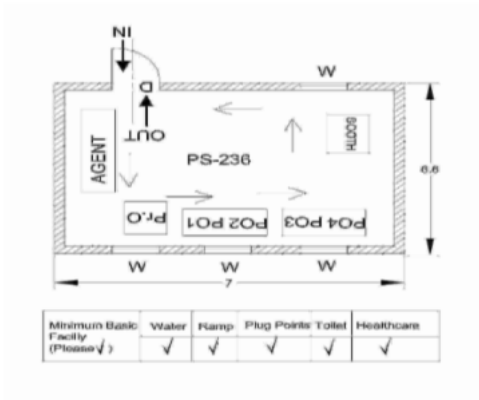

Google Map View

Polling Station Building Front View

Polling Station Front View

Cad View

Key MAP View

சட்டமன்றத் தொகுதியின் எண் மற்றும் பெயர் : 49-ஜோலார்பேட்டை பிரிவு எண் மற்றும் பெயர் 1-பாச்சல் (வ.கி) மற்றும் (ஊ), வார்டு 5 வள்ளார்தகர்