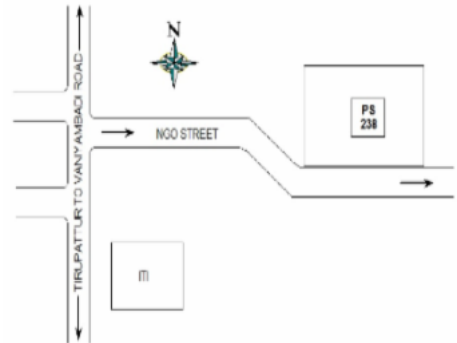

Google Map View

Polling Station Building Front View

Polling Station Front View

Cad View

Key MAP View

சட்டமன்றத் தொகுதியின் எண் மற்றும் பெயர் : 49-ஜோலார்பேட்டை பிரிவு எண் மற்றும் பெயர் 1-பாச்சல் (வ.கி) மற்றும் (ஊ), வார்டு 6 எழில் நகர்