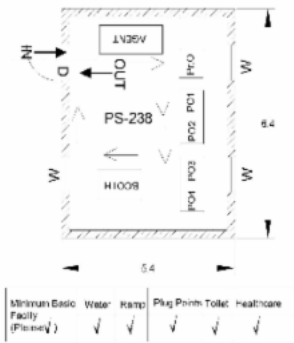

Google Map View

Polling Station Building Front View

Polling Station Front View

Cad View

Key MAP View

சட்டமன்றத் தொகுதியின் எண் மற்றும் பெயர் : 49-ஜோலார்பேட்டை பிரிவு எண் மற்றும் பெயர் 1-பாச்சல் (வ.கி) மற்றும் (ஊ), வார்டு 6 எழில் நகர்