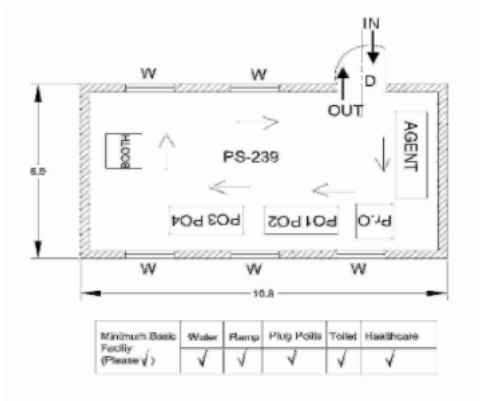

Google Map View

Polling Station Building Front View

Polling Station Front View

Cad View

Key MAP View

1 பெயர் : மாலா கணவர் பெயர்: செளந்தராஜன் வீட்டு எண் : 1 வயது : 47 பாலினம் : பெண்	SMX0364612 Photo is available	2 பெயர் : தண்டாயுதபாணி தந்தை பெயர்: கருணாகரன் வீட்டு எண் : 1 வயது : 46 பாலினம் : ஆண்	SMX0364380 Photo is available	# 3 பெயர் : சத்தியமூர்த்தி ராஜா சுப்பிரமணியம் தந்தை பெயர்: சுப்பிரமணி வீட்டு எண் : 1 வயது : 39 பாலினம் : ஆண்	SMX0364372 Photo is available
4 பெயர் : சுரேஸ் தந்தை பெயர்: ராதாகிருஷ்ணன் வீட்டு எண் : 1 வயது : 33 பாலினம் : ஆண்	SMX0509620 Photo is available	# 5 பெயர் : தமிழ்செல்வன் பன்னீர்செல்வம் தந்தை பெயர்: பன்னீர் செல்வம் வீட்டு எண் : 1 வயது : 24 பாலினம் : ஆண்	SMX1849801 Photo is available	6 பெயர் : கௌசல்யா தந்தை பெயர்: சிவக்குமார் வீட்டு எண் : 1/18 வயது : 24 பாலினம் : பெண்	SMX1841964 Photo is available
7 பெயர் : அர்ச்சுனா தந்தை பெயர்: சீனிவாசன் வீட்டு எண் : 3/18 வயது : 30 பாலினம் : பெண்	SMX1842228 Photo is available	8 பெயர் : ஆனந்தன் தந்தை பெயர்: வெங்கடேசன் வீட்டு எண் : 3-23 வயது : 41 பாலினம் : ஆண்	SMX0510222 Photo is available	9 பெயர் : புவனேஸ்வரி கணவர் பெயர்: ஆனந்தன் வீட்டு எண் : 3-23 வயது : 33 பாலினம் : பெண்	SMX0509737 Photo is available
10 பெயர் : ரேவதி தந்தை பெயர்: சேட்டு வீட்டு எண் : 3-25 வயது : 32 பாலினம் : பெண்	SMX0510263 Photo is available	11 பெயர் : சாமுடி தந்தை பெயர்: முனிசாமி வீட்டு எண் : ந வயது : 76 பாலினம் : ஆண்	SMX1698554 Photo is available	12 பெயர் : சுகபூஷ்ணம் கணவர் பெயர்: சாமுடி வீட்டு எண் : ந வயது : 69 பாலினம் : பெண்	SMX1698562 Photo is available
13 பெயர் : நிவேதா தந்தை பெயர்: ஜெயக்குமார் வீட்டு எண் : 3/56 வயது : 24 பாலினம் : பெண்	SMX1842202 Photo is available	14 பெயர் : சிவசங்கர் தந்தை பெயர்: சீனிவாசன் வீட்டு எண் : 3/57 வயது : 33 பாலினம் : ஆண்	SMX0509968 Photo is available	15 பெயர் : திவ்யதர்ஷினி கு கணவர் பெயர்: சிவசங்கர் வீட்டு எண் : 3/57 வயது : 26 பாலினம் : பெண்	SMX2318095 Photo is available
16 பெயர் : மோகனசுந்தரம் தந்தை பெயர்: சுப்பிரமணி வீட்டு எண் : 3-59 வயது : 32 பாலினம் : ஆண்	SMX0790311 Photo is available	17 பெயர் : பத்மாவதி தந்தை பெயர்: கண்ணகி வீட்டு எண் : 3/66 வயது : 28 பாலினம் : பெண்	SMX1092295 Photo is available	18 பெயர் : விமல் ஆனந்த் தந்தை பெயர்: தர்மலிங்கம் வீட்டு எண் : 3-68 வயது : 35 பாலினம் : ஆண்	SMX0312421 Photo is available
19 பெயர் : ரவி குமார் தந்தை பெயர்: தனபால் வீட்டு எண் : 3-78 வயது : 35 பாலினம் : ஆண்	SMX0364679 Photo is available	20 பெயர் : சுகா கணவர் பெயர்: சிவநாதன் வீட்டு எண் : 3-149 வயது : 34 பாலினம் : பெண்	SMX0620245 Photo is available	21 பெயர் : சரஸ்வதி கு கணவர் பெயர்: குப்புசாமி வீட்டு எண் : 3/160 வயது : 65 பாலினம் : பெண்	SMX1823715 Photo is available
# 22 பெயர் : செல்வி ஜெயராமன் கணவர் பெயர்: ஜெயராமன் வீட்டு எண் : 3/164 வயது : 57 பாலினம் : பெண்	MDH3346319 Photo is available	23 பெயர் : ஷிவபிரகாஷ் கிருஷ்ணன் இதரர் பெயர்: ஜெயந்தி வீட்டு எண் : 3/209 வயது : 55 பாலினம் : ஆண்	SMX2251197 Photo is available	24 பெயர் : ஜெயந்தி கணவர் பெயர்: சிவபிரகாஷ் வீட்டு எண் : 3-209 வயது : 49 பாலினம் : பெண்	SMX0742734 Photo is available
25 பெயர் : ரிஷிகேஷ் ஷிவபிரகாஷ் தந்தை பெயர்: ஷிவபிரகாஷ் கிருஷ்ணன் வீட்டு எண் : 3/209 வயது : 19 பாலினம் : ஆண்	SMX2305167 Photo is available	26 பெயர் : கீதாபிரியா தந்தை பெயர்: ராமலிங்கம் வீட்டு எண் : 3-336 வயது : 34 பாலினம் : பெண்	SMX0364505 Photo is available	27 பெயர் : ஸ்வாதி தந்தை பெயர்: வெங்கடேசபெருமாள் வீட்டு எண் : 3/435 வயது : 23 பாலினம் : பெண்	SMX2033918 Photo is available
28 பெயர் : ரஹமதுல்லா இ தந்தை பெயர்: ரஹமதுல்லா வீட்டு எண் : 4/172 வயது : 64 பாலினம் : ஆண்	SMX1944974 Photo is available	29 பெயர் : பசிரா தந்தை பெயர்: ரஹமதுல்லா வீட்டு எண் : 14/172 வயது : 29 பாலினம் : பெண்	SMX1945047 Photo is available	30 பெயர் : சம்பத் தந்தை பெயர்: சீனிவாசன் வீட்டு எண் : 19 வயது : 55 பாலினம் : ஆண்	APF1032309 Photo is available