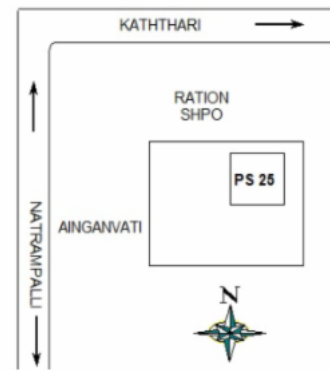

Google Map View

Polling Station Building Front View

Polling Station Front View

Cad View

Key MAP View

1 பெயர் : முருகம்மாள் கணவர் பெயர் : ஆறுமுகம் வீட்டு எண் : 1 வயது : 80 பாலினம் : பெண்	SMX1894344 Photo is available	2 பெயர் : மணி தந்தை பெயர் : ராஜி நாயுடு வீட்டு எண் : 1 வயது : 59 பாலினம் : ஆண்	SMX1827385 Photo is available	3 பெயர் : கருணாகரன் தந்தை பெயர் : சாமராஜி வீட்டு எண் : 1 வயது : 56 பாலினம் : ஆண்	CDB1660091 Photo is available
4 பெயர் : தேவா கணவர் பெயர் : திருப்பதி வீட்டு எண் : 1 வயது : 55 பாலினம் : பெண்	SMX0384495 Photo is available	5 பெயர் : ராணி கணவர் பெயர் : சாமன் வீட்டு எண் : 1 வயது : 54 பாலினம் : பெண்	SMX0993642 Photo is available	6 பெயர் : சாமுண்டேஸ்வரி கணவர் பெயர் : சாமராஜி வீட்டு எண் : 1 வயது : 52 பாலினம் : பெண்	SMX1173533 Photo is available
7 பெயர் : ராணி கணவர் பெயர் : தட்சிணாமூர்த்தி வீட்டு எண் : 1 வயது : 51 பாலினம் : பெண்	SMX0224899 Photo is available	8 பெயர் : செல்வா கணவர் பெயர் : குணசேகரன் வீட்டு எண் : 1 வயது : 47 பாலினம் : பெண்	SMX0384701 Photo is available	S 9 பெயர் : பாரதிவரமன் தந்தை பெயர் : துரைசாமி வீட்டு எண் : 1 வயது : 47 பாலினம் : ஆண்	SMX0384875 Photo is available
10 பெயர் : பேபி கணவர் பெயர் : கோவிந்தராஜி வீட்டு எண் : 1 வயது : 42 பாலினம் : பெண்	SMX0384925 Photo is available	11 பெயர் : ஈஸ்வரி கணவர் பெயர் : கருணாகரன் வீட்டு எண் : 1 வயது : 42 பாலினம் : பெண்	SMX0151092 Photo is available	12 பெயர் : லட்சுமி கணவர் பெயர் : நடராஜ் வீட்டு எண் : 1 வயது : 42 பாலினம் : பெண்	SMX0865659 Photo is available
13 பெயர் : சதிஷ்குமார் தந்தை பெயர் : சாமன் வீட்டு எண் : 1 வயது : 42 பாலினம் : ஆண்	SMX0993618 Photo is available	14 பெயர் : வினோத்குமார் தந்தை பெயர் : சண்முகம் வீட்டு எண் : 1 வயது : 42 பாலினம் : ஆண்	SMX1894591 Photo is available	15 பெயர் : அருள் கணவர் பெயர் : மகேந்திரன் வீட்டு எண் : 1 வயது : 39 பாலினம் : பெண்	SMX0652446 Photo is available
16 பெயர் : பூங்கொடி தந்தை பெயர் : பெருமாள் வீட்டு எண் : 1 வயது : 38 பாலினம் : பெண்	SMX0384743 Photo is available	17 பெயர் : மோகன்குமார் தந்தை பெயர் : சாமன் வீட்டு எண் : 1 வயது : 38 பாலினம் : ஆண்	SMX0993626 Photo is available	18 பெயர் : நாகராஜ் தந்தை பெயர் : சாமுடி வீட்டு எண் : 1 வயது : 37 பாலினம் : ஆண்	SMX0384917 Photo is available
19 பெயர் : சந்திரன் தந்தை பெயர் : ஆறுமுகம் வீட்டு எண் : 1 வயது : 37 பாலினம் : ஆண்	SMX1894609 Photo is available	20 பெயர் : சுபால் தந்தை பெயர் : சுப்பிரமணி வீட்டு எண் : 1 வயது : 36 பாலினம் : ஆண்	SMX0384602 Photo is available	21 பெயர் : மணிஷா கணவர் பெயர் : சசிகுமார் வீட்டு எண் : 1 வயது : 35 பாலினம் : பெண்	SMX0928473 Photo is available
22 பெயர் : ராம்குமார் தந்தை பெயர் : சின்னதம்பி வீட்டு எண் : 1 வயது : 35 பாலினம் : ஆண்	SMX0384941 Photo is available	S 23 பெயர் : ராஜசேகர் ராஜா தந்தை பெயர் : ராஜா வீட்டு எண் : 1 வயது : 35 பாலினம் : ஆண்	SMX0384511 Photo is available	# 24 பெயர் : அண்ணாமலை தந்தை பெயர் : தேவன் வீட்டு எண் : 1/5 தோப்பலகுண்டா வில்லேஜ் வயது : 34 பாலினம் : ஆண்	SMX0533216 Photo is available
S 25 பெயர் : வெங்கடேசன் தந்தை பெயர் : சின்னதம்பி வீட்டு எண் : 1 வயது : 34 பாலினம் : ஆண்	SMX0384628 Photo is available	26 பெயர் : யுவராஜ் தந்தை பெயர் : மனோகரன் வீட்டு எண் : 1 வயது : 34 பாலினம் : ஆண்	SMX0384594 Photo is available	27 பெயர் : விக்னேஷ் தந்தை பெயர் : சுவந்தரராஜன் வீட்டு எண் : 1 வயது : 33 பாலினம் : ஆண்	SMX0384792 Photo is available
28 பெயர் : ஆஞ்சி தந்தை பெயர் : அனுமுத்து வீட்டு எண் : 1 வயது : 32 பாலினம் : ஆண்	SMX0928523 Photo is available	29 பெயர் : கௌரி கணவர் பெயர் : சதீஷ்குமார் வீட்டு எண் : 1 வயது : 32 பாலினம் : பெண்	SMX1894336 Photo is available	30 பெயர் : அசோகன் தந்தை பெயர் : மகேந்திரன் வீட்டு எண் : 1 வயது : 32 பாலினம் : ஆண்	SMX0993634 Photo is available