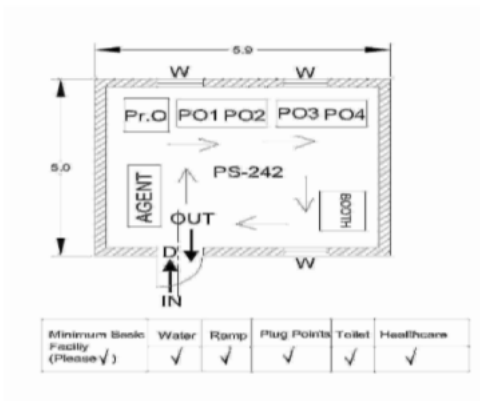

Google Map View

Polling Station Building Front View

Polling Station Front View

Cad View

Key MAP View

சட்டமன்றத் தொகுதியின் எண் மற்றும் பெயர் : 49-ஜோலார்பேட்டை பிரிவு எண் மற்றும் பெயர் 1-பாச்சல் (வ.கி) மற்றும் (ஊ), வார்டு 4 தில்லை நகர்