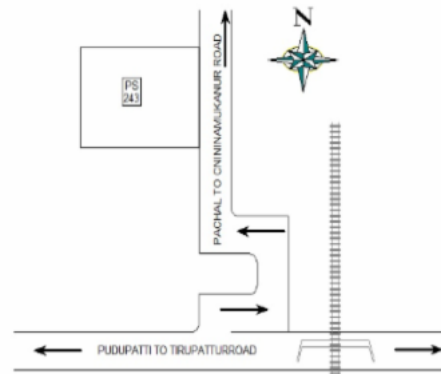

வாக்காளர் பதிவு அலுவலரின்
கையொப்பம்

Nazri Naksha

Google Map View

Polling Station Building Front View

Polling Station Front View

Cad View

Key MAP View

| | | | | | |
|--|------------|--|------------|--|------------|
| 1 பெயர் : அமுதா கணவர் பெயர்: சங்கர் வீட்டு எண் : 1 வயது : 41 பாலினம் : பெண் Photo is available | SMX0743658 | 2 பெயர் : காமராஜ் தந்தை பெயர்: ராஜகோபால் வீட்டு எண் : 1 வயது : 33 பாலினம் : ஆண் Photo is available | SMX0743666 | 3 பெயர் : நந்தினி கணவர் பெயர்: கமலஹாசன் வீட்டு எண் : 1 வயது : 25 பாலினம் : பெண் Photo is available | SMX1028901 |
| 4 பெயர் : கலையரசி தந்தை பெயர்: ராஜ்குமார் வீட்டு எண் : 1/4 வயது : 23 பாலினம் : பெண் Photo is available | SMX1924299 | 5 பெயர் : கமலஹாசன் தந்தை பெயர்: மகேந்திரன் வீட்டு எண் : 1-6A வயது : 36 பாலினம் : ஆண் Photo is available | MDH3390077 | 6 பெயர் : சரண்யா தந்தை பெயர்: அன்பழகன் வீட்டு எண் : 1/7 வயது : 25 பாலினம் : பெண் Photo is available | SMX1867092 |
| 7 பெயர் : தென்றல் தந்தை பெயர்: அன்பழகன் வீட்டு எண் : 1/7 வயது : 24 பாலினம் : ஆண் Photo is available | SMX1870062 | 8 பெயர் : பிரியா தந்தை பெயர்: வெங்கடேசன் வீட்டு எண் : 1/09 வயது : 27 பாலினம் : ஆண் Photo is available | SMX2027290 | 9 பெயர் : கௌசல்யா கணவர் பெயர்: ராம குமார் வீட்டு எண் : 1/9 வயது : 26 பாலினம் : பெண் Photo is available | SMX1028786 |
| 10 பெயர் : நந்தினி தந்தை பெயர்: மகேந்திரன் வீட்டு எண் : 1-13 வயது : 27 பாலினம் : பெண் Photo is available | SMX0992594 | 11 பெயர் : காயத்ரி தந்தை பெயர்: கோபி வீட்டு எண் : 1/15 வயது : 20 பாலினம் : பெண் Photo is available | SMX2156982 | 12 பெயர் : சந்தோஷ் தந்தை பெயர்: சண்முகம் வீட்டு எண் : 1/20 வயது : 25 பாலினம் : ஆண் Photo is available | SMX1028745 |
| 13 பெயர் : திவாகர் ச தந்தை பெயர்: சண்முகம் வீட்டு எண் : 1/20 வயது : 20 பாலினம் : ஆண் Photo is available | SMX2228252 | 14 பெயர் : பூவரசன் தந்தை பெயர்: திருப்பதி வீட்டு எண் : 1-21 வயது : 30 பாலினம் : ஆண் Photo is available | SMX0790907 | 15 பெயர் : இளவரசன் தந்தை பெயர்: கோபால் வீட்டு எண் : 1-22 வயது : 51 பாலினம் : ஆண் Photo is available | SMX0153692 |
| 16 பெயர் : தமிழ்செல்வி கணவர் பெயர்: இளவரசன் வீட்டு எண் : 1-22 வயது : 41 பாலினம் : பெண் Photo is available | SMX0153700 | 17 பெயர் : மகாலட்சுமி கணவர் பெயர்: இளங்கோ வீட்டு எண் : 1/22 வயது : 39 பாலினம் : பெண் Photo is available | SMX1058163 | 18 பெயர் : நிரஞ்சன் தாயின் பெயர்: சுந்தரி வீட்டு எண் : 1/22 வயது : 24 பாலினம் : ஆண் Photo is available | SMX1850064 |
| 19 பெயர் : கோகிலா தந்தை பெயர்: குமார் வீட்டு எண் : 1/22 வயது : 23 பாலினம் : ஆண் Photo is available | SMX2044253 | 20 பெயர் : அறிவுழகன் தந்தை பெயர்: அன்பு வீட்டு எண் : 1-23 வயது : 27 பாலினம் : ஆண் Photo is available | SMX0992602 | 21 பெயர் : ஆர்த்தி தந்தை பெயர்: அன்பு வீட்டு எண் : 1/23 வயது : 24 பாலினம் : பெண் Photo is available | SMX1867050 |
| 22 பெயர் : மதுமிதா தந்தை பெயர்: அன்பு வீட்டு எண் : 1/23 வயது : 23 பாலினம் : பெண் Photo is available | SMX2044287 | # 23 பெயர் : சரண்யா ச தந்தை பெயர்: சரவணன் வீட்டு எண் : 1/24 வயது : 22 பாலினம் : பெண் Photo is available | SMX2044261 | 24 பெயர் : அருள் தந்தை பெயர்: மணி வீட்டு எண் : 1-25 வயது : 32 பாலினம் : ஆண் Photo is available | SMX0743674 |
| 25 பெயர் : ஆதித்தியன் தந்தை பெயர்: நீலமேகன் வீட்டு எண் : 1/26 வயது : 24 பாலினம் : ஆண் Photo is available | SMX2030773 | 26 பெயர் : கமலேஷ் தந்தை பெயர்: மணிவண்ணன் வீட்டு எண் : 1/30 வயது : 23 பாலினம் : ஆண் Photo is available | SMX1924992 | 27 பெயர் : ரேவதி கணவர் பெயர்: சக்திகுமார் வீட்டு எண் : 1/50 வயது : 42 பாலினம் : பெண் Photo is available | SMX1850031 |
| 28 பெயர் : ஜெயக்கொடி கணவர் பெயர்: கோவிந்தகாமி வீட்டு எண் : 1-63 வயது : 45 பாலினம் : பெண் Photo is available | SMX0153718 | 29 பெயர் : சத்யா தந்தை பெயர்: சுப்பிரமணி வீட்டு எண் : 1/101 வயது : 35 பாலினம் : பெண் Photo is available | SMX2043941 | 30 பெயர் : இளையராஜா கணவர் பெயர்: மங்குண்டு வீட்டு எண் : 1/120 வயது : 40 பாலினம் : பெண் Photo is available | SMX1060094 |