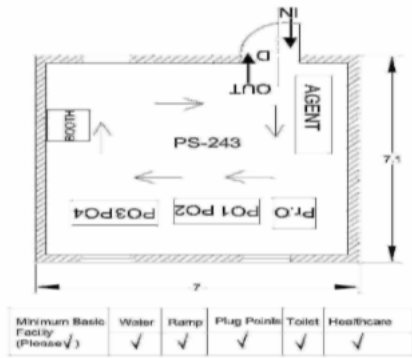

வாக்காளர் பதிவு அலுவலரின்
கையொப்பம்

Nazri Naksha

Google Map View

Polling Station Building Front View

Polling Station Front View

Cad View

Key MAP View

| | | | | | |
|--|------------|--|------------|--|------------|
| 1 பெயர் : அமுதா கணவர் பெயர்: சங்கர் வீட்டு எண் : 1 வயது : 41 பாலினம் : பெண் Photo is available | SMX0743658 | 2 பெயர் : காமராஜ் தந்தை பெயர்: ராஜகோபால் வீட்டு எண் : 1 வயது : 33 பாலினம் : ஆண் Photo is available | SMX0743666 | 3 பெயர் : நந்தினி கணவர் பெயர்: கமலஹாசன் வீட்டு எண் : 1 வயது : 25 பாலினம் : பெண் Photo is available | SMX1028901 |
| 4 பெயர் : கலையரசி தந்தை பெயர்: ராஜ்குமார் வீட்டு எண் : 1/4 வயது : 23 பாலினம் : பெண் Photo is available | SMX1924299 | 5 பெயர் : கமலஹாசன் தந்தை பெயர்: மகேந்திரன் வீட்டு எண் : 1-6A வயது : 36 பாலினம் : ஆண் Photo is available | MDH3390077 | 6 பெயர் : சரண்யா தந்தை பெயர்: அன்பழகன் வீட்டு எண் : 1/7 வயது : 25 பாலினம் : பெண் Photo is available | SMX1867092 |
| 7 பெயர் : தென்றல் தந்தை பெயர்: அன்பழகன் வீட்டு எண் : 1/7 வயது : 24 பாலினம் : ஆண் Photo is available | SMX1870062 | 8 பெயர் : பிரியா தந்தை பெயர்: வெங்கடேசன் வீட்டு எண் : 1/09 வயது : 27 பாலினம் : ஆண் Photo is available | SMX2027290 | 9 பெயர் : கௌசல்யா கணவர் பெயர்: ராம குமார் வீட்டு எண் : 1/9 வயது : 26 பாலினம் : பெண் Photo is available | SMX1028786 |
| 10 பெயர் : நந்தினி தந்தை பெயர்: மகேந்திரன் வீட்டு எண் : 1-13 வயது : 27 பாலினம் : பெண் Photo is available | SMX0992594 | 11 பெயர் : காயத்ரி தந்தை பெயர்: கோபி வீட்டு எண் : 1/15 வயது : 20 பாலினம் : பெண் Photo is available | SMX2156982 | 12 பெயர் : சந்தோஷ் தந்தை பெயர்: சண்முகம் வீட்டு எண் : 1/20 வயது : 25 பாலினம் : ஆண் Photo is available | SMX1028745 |
| 13 பெயர் : திவாகர் ச தந்தை பெயர்: சண்முகம் வீட்டு எண் : 1/20 வயது : 20 பாலினம் : ஆண் Photo is available | SMX2228252 | 14 பெயர் : பூவரசன் தந்தை பெயர்: திருப்பதி வீட்டு எண் : 1-21 வயது : 30 பாலினம் : ஆண் Photo is available | SMX0790907 | 15 பெயர் : இளவரசன் தந்தை பெயர்: கோபால் வீட்டு எண் : 1-22 வயது : 51 பாலினம் : ஆண் Photo is available | SMX0153692 |
| 16 பெயர் : தமிழ்செல்வி கணவர் பெயர்: இளவரசன் வீட்டு எண் : 1-22 வயது : 41 பாலினம் : பெண் Photo is available | SMX0153700 | 17 பெயர் : மகாலட்சுமி கணவர் பெயர்: இளங்கோ வீட்டு எண் : 1/22 வயது : 39 பாலினம் : பெண் Photo is available | SMX1058163 | 18 பெயர் : நிரஞ்சன் தாயின் பெயர்: சுந்தரி வீட்டு எண் : 1/22 வயது : 24 பாலினம் : ஆண் Photo is available | SMX1850064 |
| 19 பெயர் : கோகிலா தந்தை பெயர்: குமார் வீட்டு எண் : 1/22 வயது : 23 பாலினம் : ஆண் Photo is available | SMX2044253 | 20 பெயர் : அறிவுழகன் தந்தை பெயர்: அன்பு வீட்டு எண் : 1-23 வயது : 27 பாலினம் : ஆண் Photo is available | SMX0992602 | 21 பெயர் : ஆர்த்தி தந்தை பெயர்: அன்பு வீட்டு எண் : 1/23 வயது : 24 பாலினம் : பெண் Photo is available | SMX1867050 |
| 22 பெயர் : மதுமிதா தந்தை பெயர்: அன்பு வீட்டு எண் : 1/23 வயது : 23 பாலினம் : பெண் Photo is available | SMX2044287 | # 23 பெயர் : சரண்யா ச தந்தை பெயர்: சரவணன் வீட்டு எண் : 1/24 வயது : 22 பாலினம் : பெண் Photo is available | SMX2044261 | 24 பெயர் : அருள் தந்தை பெயர்: மணி வீட்டு எண் : 1-25 வயது : 32 பாலினம் : ஆண் Photo is available | SMX0743674 |
| 25 பெயர் : ஆதித்தியன் தந்தை பெயர்: நீலமேகன் வீட்டு எண் : 1/26 வயது : 24 பாலினம் : ஆண் Photo is available | SMX2030773 | 26 பெயர் : கமலேஷ் தந்தை பெயர்: மணிவண்ணன் வீட்டு எண் : 1/30 வயது : 23 பாலினம் : ஆண் Photo is available | SMX1924992 | 27 பெயர் : ரேவதி கணவர் பெயர்: சக்திகுமார் வீட்டு எண் : 1/50 வயது : 42 பாலினம் : பெண் Photo is available | SMX1850031 |
| 28 பெயர் : ஜெயக்கொடி கணவர் பெயர்: கோவிந்தகாமி வீட்டு எண் : 1-63 வயது : 45 பாலினம் : பெண் Photo is available | SMX0153718 | 29 பெயர் : சத்யா தந்தை பெயர்: சுப்பிரமணி வீட்டு எண் : 1/101 வயது : 35 பாலினம் : பெண் Photo is available | SMX2043941 | 30 பெயர் : இளையராஜா கணவர் பெயர்: மங்குண்டு வீட்டு எண் : 1/120 வயது : 40 பாலினம் : பெண் Photo is available | SMX1060094 |